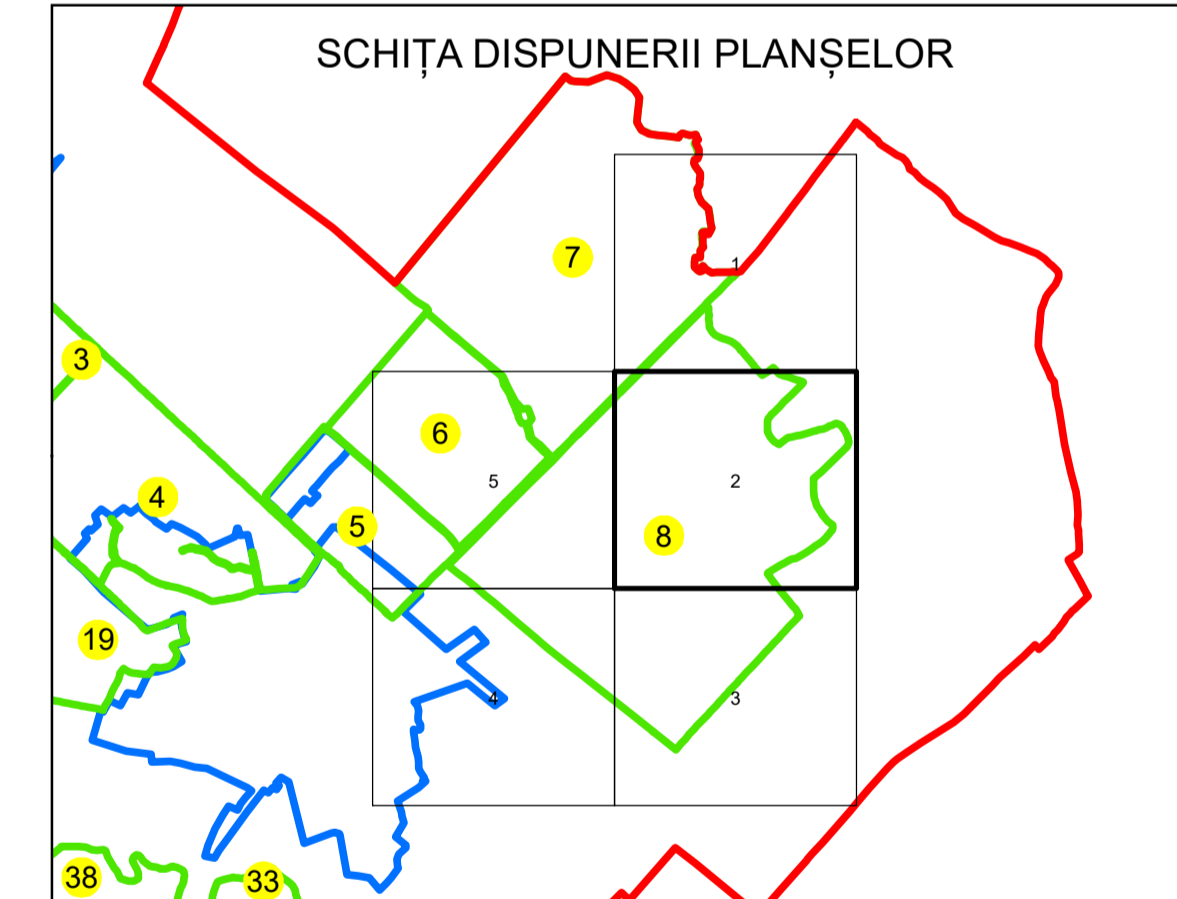

Sistem de proiecție: STEREO 70

Spre publicare

S.C. BEST WAY SURVEY S.R.L. 02.11.2024 Semnat electronic