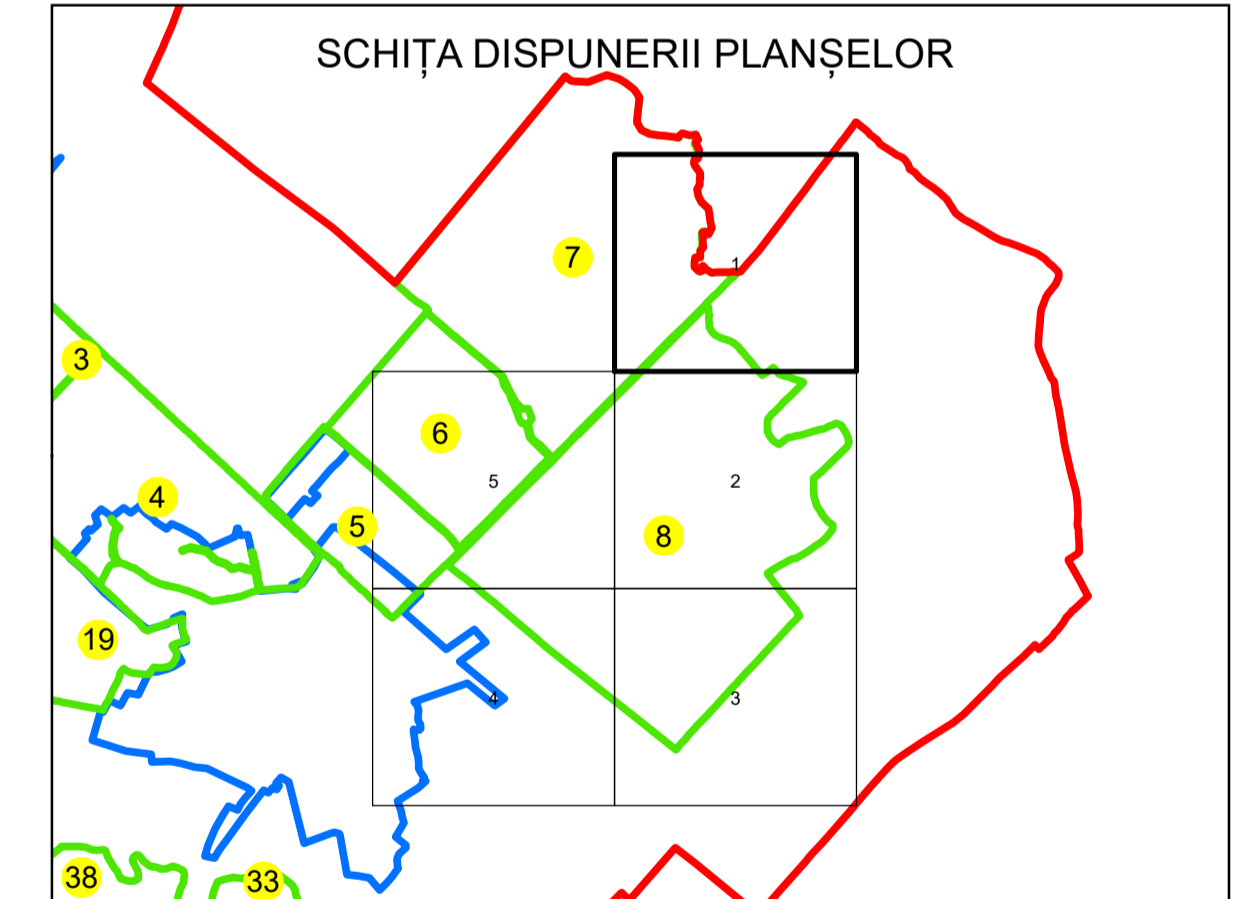

PLAN CADASTRAL

UAT: ROCIU

JUDEȚUL ARGHEȘ

Sector Cadastral:
8

Scara 1:2000
PLANȘA 1

LEGENDĂ

- Limită UAT
- Limită intravilan
- Limită sector cadastral
- Limită imobil
- Limită construcții
- Număr sector cadastral
- Număr identificator imobil 5713
- Număr poștal

Sistem de proiecție: STEREO 70

Spre publicare

S.C. BEST WAY
SURVEY S.R.L.
02.11.2024
Semnat electronic