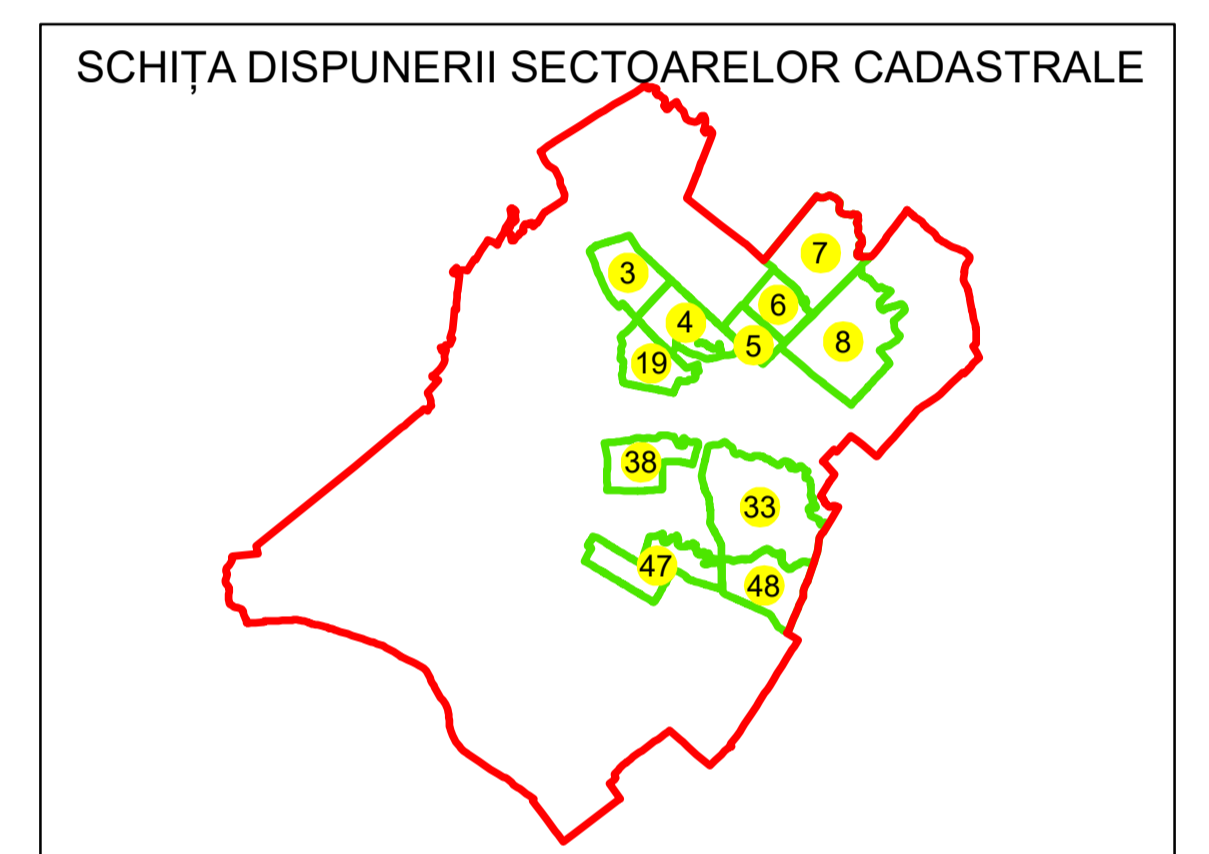

PLAN CADASTRAL

UAT: ROCIU

JUDEȚUL ARGHEȘ

Sector Cadastral:
8

Scara 1:2000
PLANȘA 1

LEGENDĂ

- Limită UAT
- Limită intravilan
- Limită sector cadastral
- Limită imobil
- Limită construcții
- Număr sector cadastral
- Număr identificator imobil 5713
- Număr poștal

Sistem de proiecție: STEREO 70

Spre publicare

S.C. BEST WAY
SURVEY S.R.L.
02.11.2024
Semnat electronic