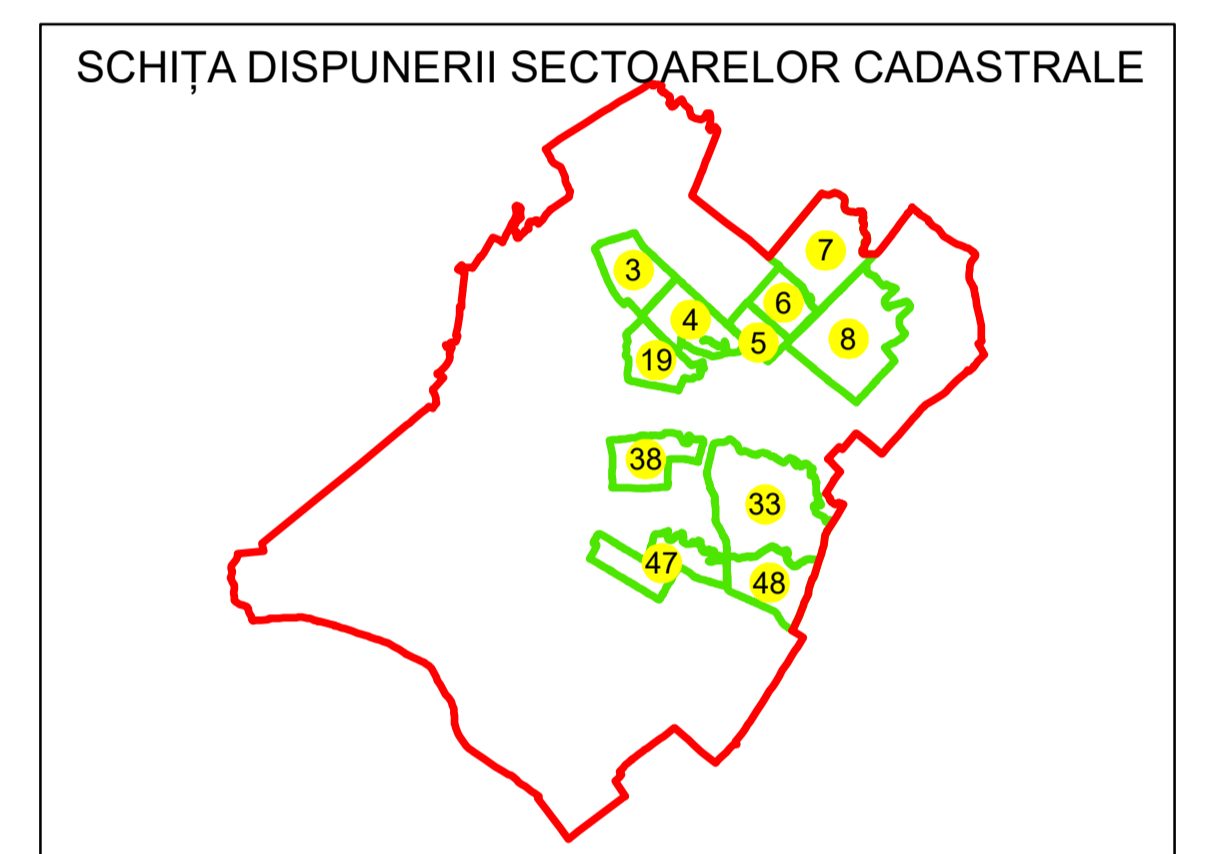

**PLAN CADASTRAL**  
**UAT: ROCIU**  
**JUDEȚUL ARGHEȘ**  
 Sector Cadastral:  
 7  
 Scara 1:2000  
 PLANȘA 4

**LEGENDĂ**

- Limită UAT —
- Limită intravilan —
- Limită sector cadastral —
- Limită imobil
- Limită construcții
- Număr sector cadastral 7
- Număr identificator imobil 4804
- Număr poștal 15

Sistem de proiecție: STEREO 70

Spre publicare

S.C. BEST WAY SURVEY S.R.L.
02.11.2024
Semnat electronic