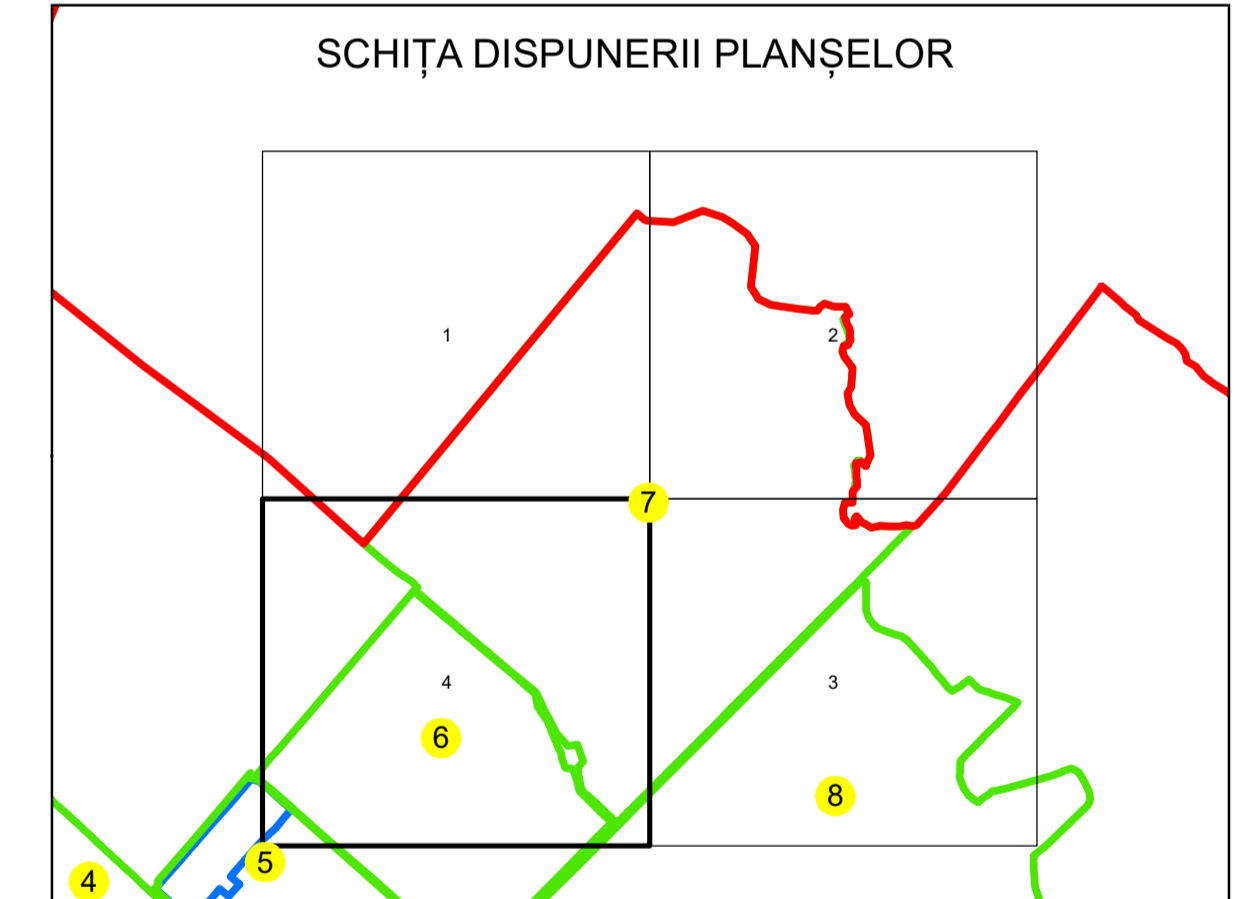

**PLAN CADASTRAL**  
**UAT: ROCIU**  
**JUDEȚUL ARGHEȘ**  
 Sector Cadastral:  
 7  
 Scara 1:2000  
 PLANȘA 4

**LEGENDĂ**

- Limită UAT —
- Limită intravilan —
- Limită sector cadastral —
- Limită imobil
- Limită construcții
- Număr sector cadastral 7
- Număr identificator imobil 4804
- Număr poștal 15

Sistem de proiecție: STEREO 70

Spre publicare

S.C. BEST WAY SURVEY S.R.L.
02.11.2024
Semnat electronic