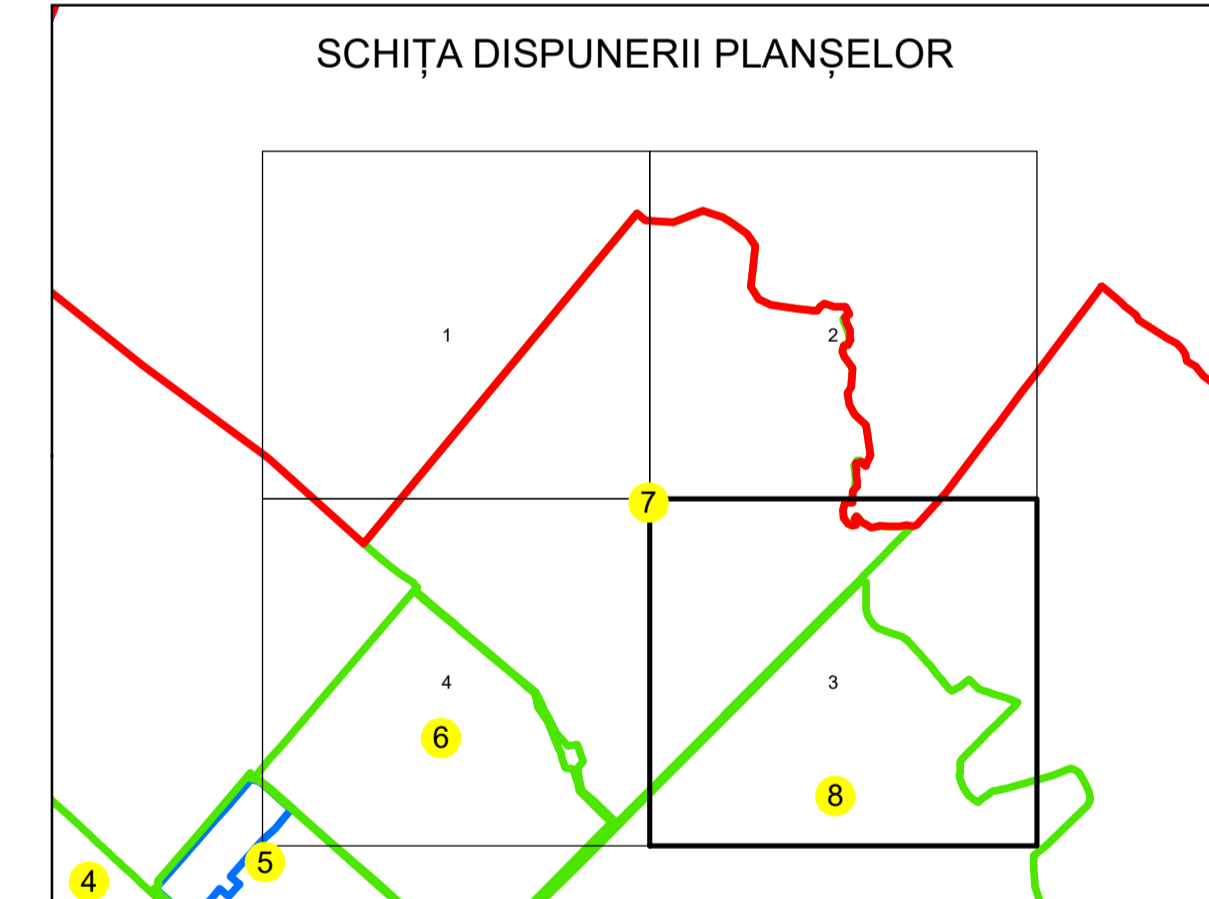

PLAN CADASTRAL

UAT: ROCIU

JUDEȚUL ARGHEȘ

Sector Cadastral:
7

Scara 1:2000
PLANȘA 3

LEGENDĂ

- Limită UAT
- Limită intravilan
- Limită sector cadastral
- Limită imobil
- Limită construcții
- Număr sector cadastral
- Număr identificator imobil 4821
- Număr poștal

Sistem de proiecție: STEREO 70

Spre publicare

S.C. BEST WAY
SURVEY S.R.L.
02.11.2024
Semnat electronic