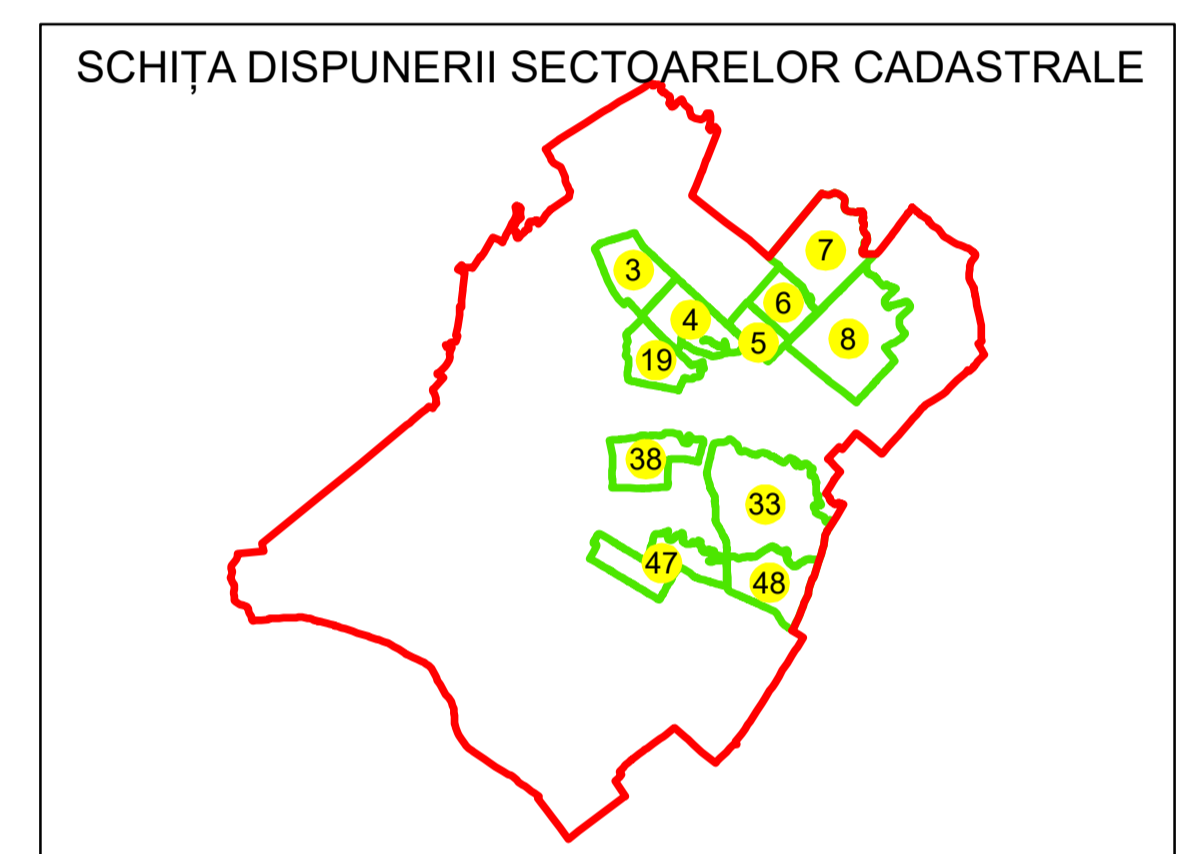

PLAN CADASTRAL

UAT: ROCIU

JUDEȚUL ARGHEȘ

Sector Cadastral:
7

Scara 1:2000
PLANȘA 3

LEGENDĂ

- Limită UAT
- Limită intravilan
- Limită sector cadastral
- Limită imobil
- Limită construcții
- Număr sector cadastral
- Număr identificator imobil 4821
- Număr poștal

Sistem de proiecție: STEREO 70

Spre publicare

S.C. BEST WAY
SURVEY S.R.L.
02.11.2024
Semnat electronic