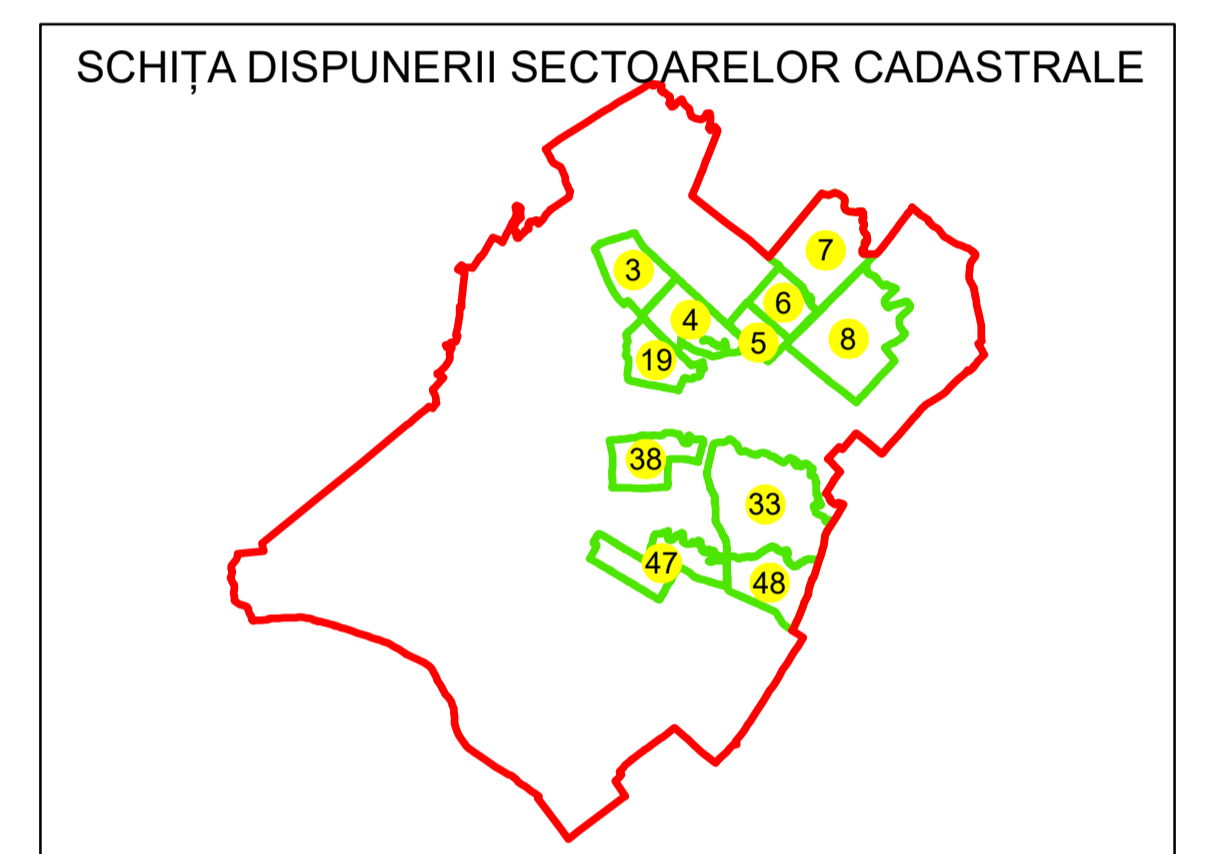

PLAN CADASTRAL

UAT: ROCIU

JUDEȚUL ARGHEȘ

Sector Cadastral:
7

Scara 1:2000
PLANȘA 2

LEGENDĂ

- Limită UAT
- Limită intravilan
- Limită sector cadastral
- Limită imobil
- Limită construcții
- Număr sector cadastral **7**
- Număr identificator imobil 4821
- Număr poștal 15

Sistem de proiecție: STEREO 70

Spre publicare

S.C. BEST WAY
SURVEY S.R.L.
02.11.2024
Semnat electronic