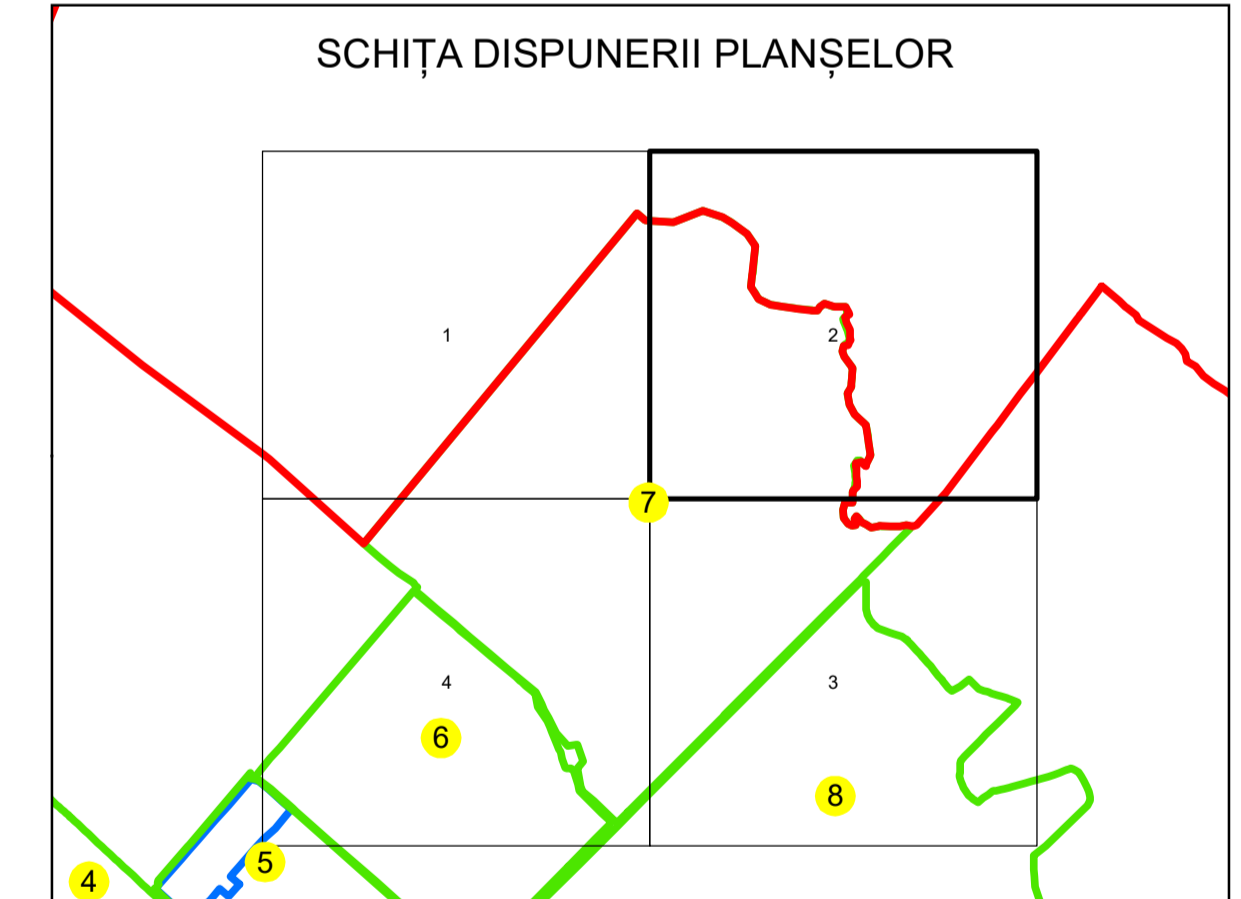

PLAN CADASTRAL

UAT: ROCIU

JUDEȚUL ARGHEȘ

Sector Cadastral:
7

Scara 1:2000
PLANȘA 2

LEGENDĂ

- Limită UAT
- Limită intravilan
- Limită sector cadastral
- Limită imobil
- Limită construcții
- Număr sector cadastral **7**
- Număr identificator imobil 4821
- Număr poștal 15

Sistem de proiecție: STEREO 70

Spre publicare

S.C. BEST WAY
SURVEY S.R.L.
02.11.2024
Semnat electronic