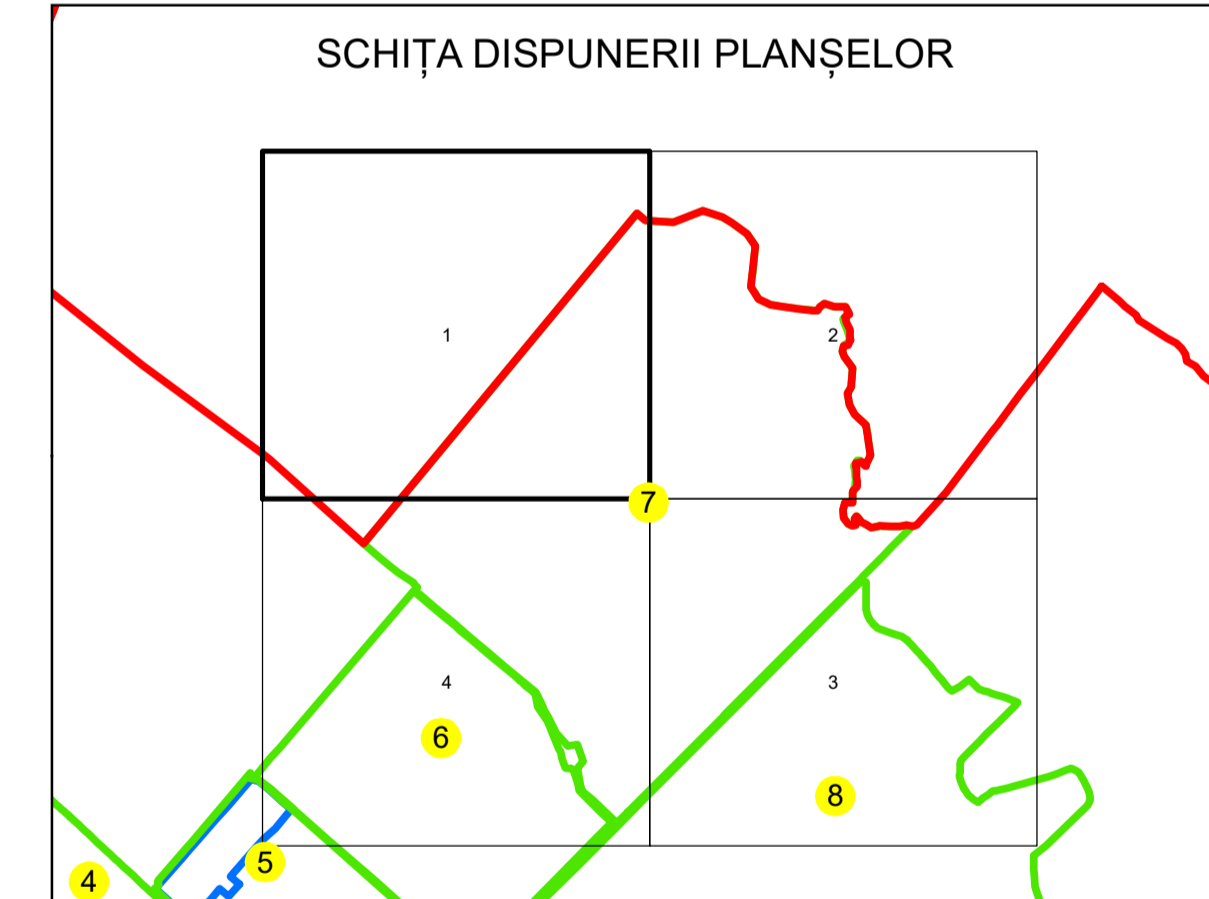

PLAN CADASTRAL

UAT: ROCIU

JUDEȚUL ARGHEȘ

Sector Cadastral:
7

Scara 1:2000
PLANȘA 1

LEGENDĂ

- Limită UAT
- Limită intravilan
- Limită sector cadastral
- Limită imobil
- Limită construcții
- Număr sector cadastral **7**
- Număr identificator imobil 4809
- Număr poștal 15

Sistem de proiecție: STEREO 70

Spre publicare

S.C. BEST WAY
SURVEY S.R.L.
02.11.2024
Semnat electronic