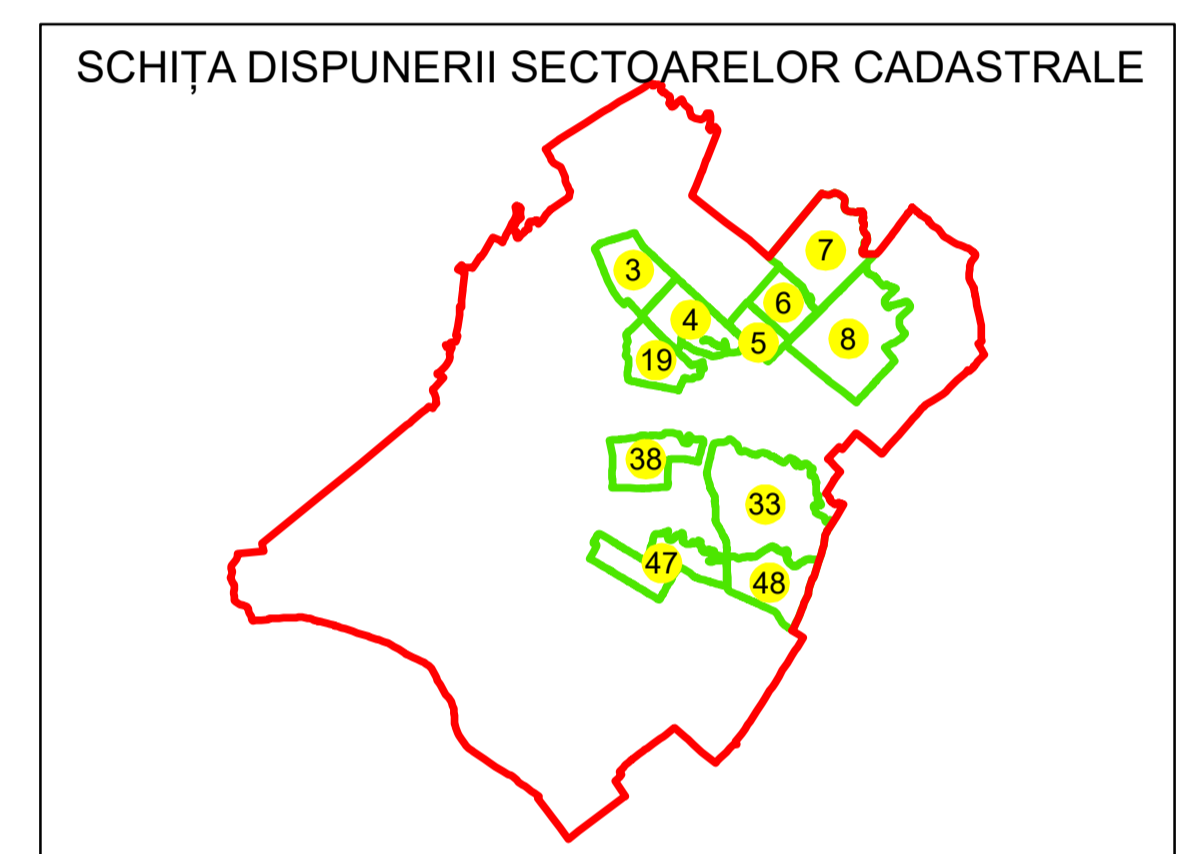

# PLAN CADASTRAL

## UAT: ROCIU

### JUDEȚUL ARGHEȘ

Sector Cadastral:  
7

Scara 1:2000  
PLANȘA 1

#### LEGENDĂ

- Limită UAT
- Limită intravilan
- Limită sector cadastral
- Limită imobil
- Limită construcții
- Număr sector cadastral **7**
- Număr identificator imobil 4809
- Număr poștal 15

Sistem de proiecție: STEREO 70