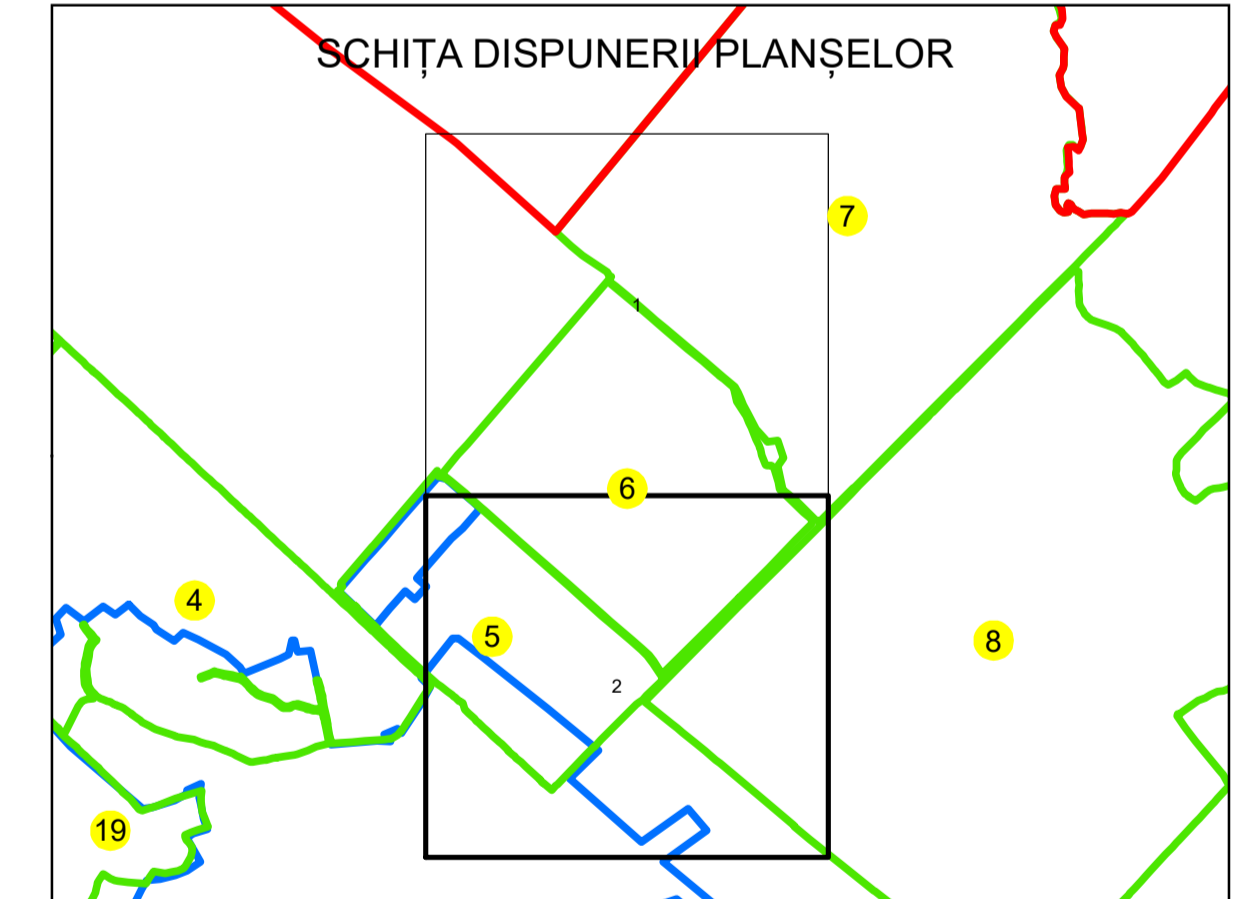

PLAN CADASTRAL

UAT: ROCIU

JUDEȚUL ARGHEȘ

Sector Cadastral:
6

Scara 1:2000
PLAȘA 2

LEGENDĂ

- Limită UAT
- Limită intravilan
- Limită sector cadastral
- Limită imobil
- Limită construcții
- Număr sector cadastral **6**
- Număr identificator imobil 4900
- Număr poștal 19

Sistem de proiecție: STEREO 70

Spre publicare

S.C. BEST WAY
SURVEY S.R.L.
02.11.2024
Semnat electronic