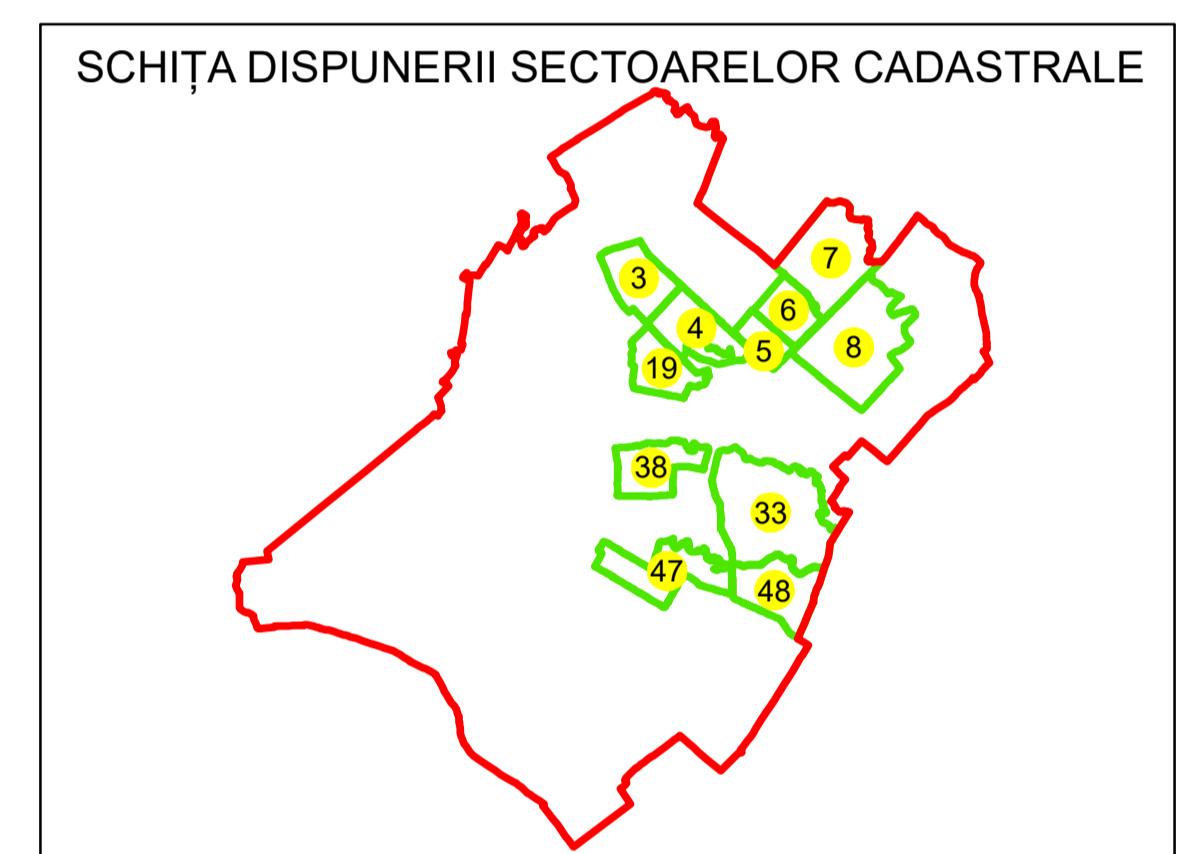

PLAN CADASTRAL

UAT: ROCIU

JUDEȚUL ARGHEȘ

Sector Cadastral:
6

Scara 1:2000
PLAȘA 2

LEGENDĂ

- Limită UAT
- Limită intravilan
- Limită sector cadastral
- Limită imobil
- Limită construcții
- Număr sector cadastral **6**
- Număr identificator imobil 4900
- Număr poștal 19

Sistem de proiecție: STEREO 70

Spre publicare

S.C. BEST WAY
SURVEY S.R.L.
02.11.2024
Semnat electronic