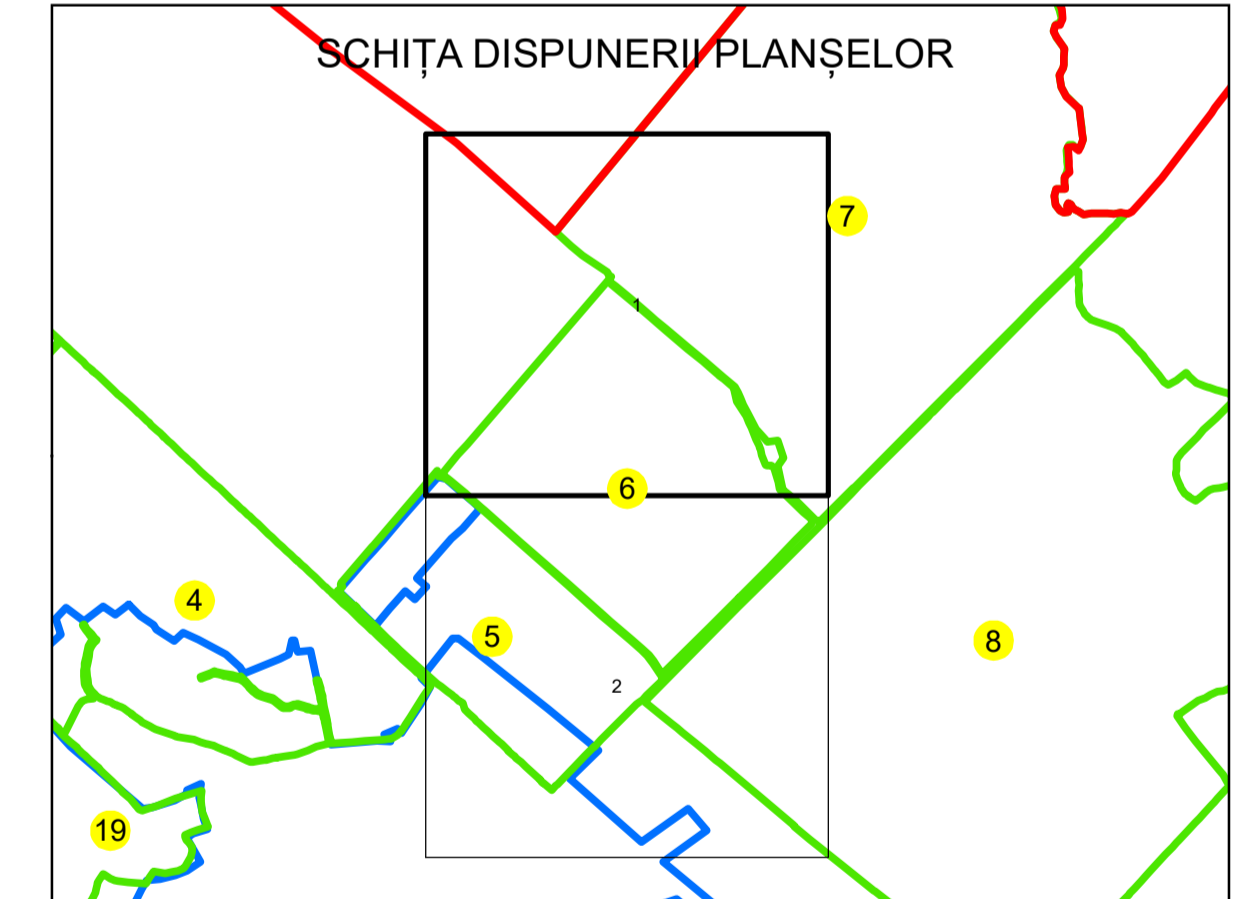

**PLAN CADASTRAL**  
**UAT: ROCIU**  
**JUDEȚUL ARGHEȘ**  
Sector Cadastral:  
**6**  
Scara 1:2000  
**PLANȘA 1**

**LEGENDĂ**

Limită UAT	
Limită intravilan	
Limită sector cadastral	
Limită imobil	
Limită construcții	
Număr sector cadastral	<b>6</b>
Număr identificator imobil	4900
Număr poștal	19

Sistem de proiecție: STEREO 70

Spre publicare

S.C. BEST WAY  
SURVEY S.R.L.  
02.11.2024  
Semnat electronic