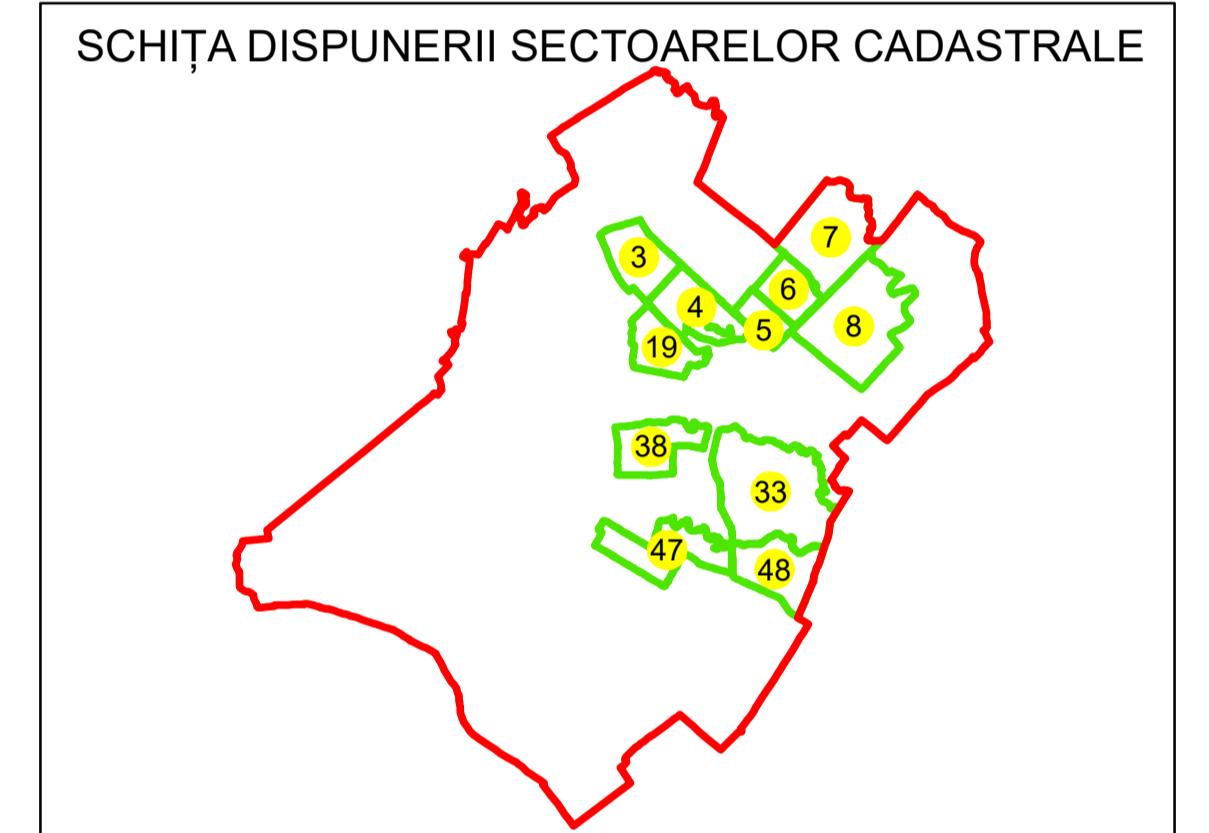

**PLAN CADASTRAL**  
**UAT: ROCIU**  
**JUDEȚUL ARGHEȘ**  
Sector Cadastral:  
**6**  
Scara 1:2000  
**PLANȘA 1**

**LEGENDĂ**

Limită UAT	
Limită intravilan	
Limită sector cadastral	
Limită imobil	
Limită construcții	
Număr sector cadastral	<b>6</b>
Număr identificator imobil	4900
Număr poștal	19

Sistem de proiecție: STEREO 70

Spre publicare

S.C. BEST WAY  
SURVEY S.R.L.  
02.11.2024  
Semnat electronic