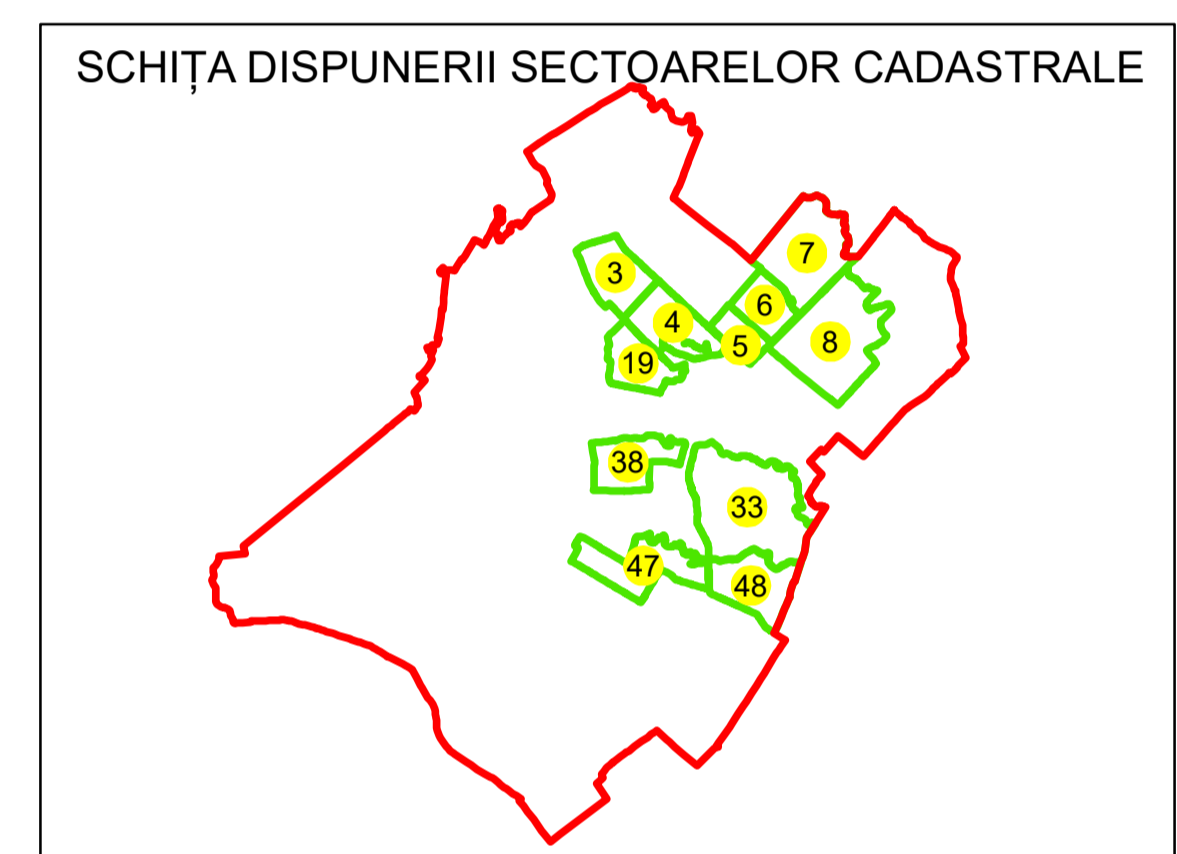

# PLAN CADASTRAL

## UAT: ROCIU JUDEȚUL ARGHEȘ

Sector Cadastral:  
5

Scara 1:1000  
PLANȘA 3

### LEGENDĂ

- Limită UAT —
- Limită intravilan —
- Limită sector cadastral —
- Limită imobil
- Limită construcții
- Număr sector cadastral 5
- Număr identificator imobil 5836
- Număr poștal 19

Sistem de proiecție: STEREO 70