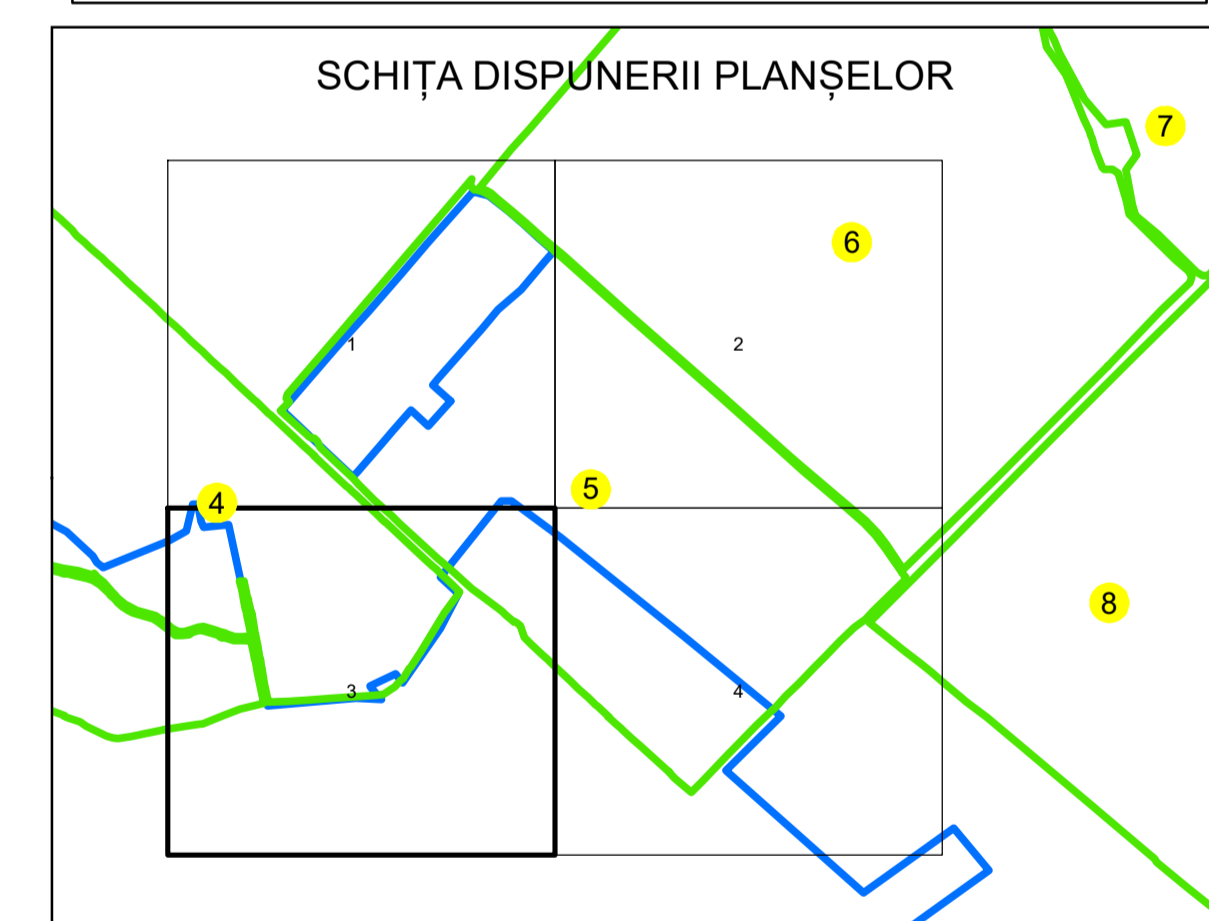

# PLAN CADASTRAL

## UAT: ROCIU JUDEȚUL ARGHEȘ

Sector Cadastral:  
5

Scara 1:1000  
PLANȘA 3

### LEGENDĂ

- Limită UAT —
- Limită intravilan —
- Limită sector cadastral —
- Limită imobil
- Limită construcții
- Număr sector cadastral 5
- Număr identificator imobil 5836
- Număr poștal 19

Sistem de proiecție: STEREO 70