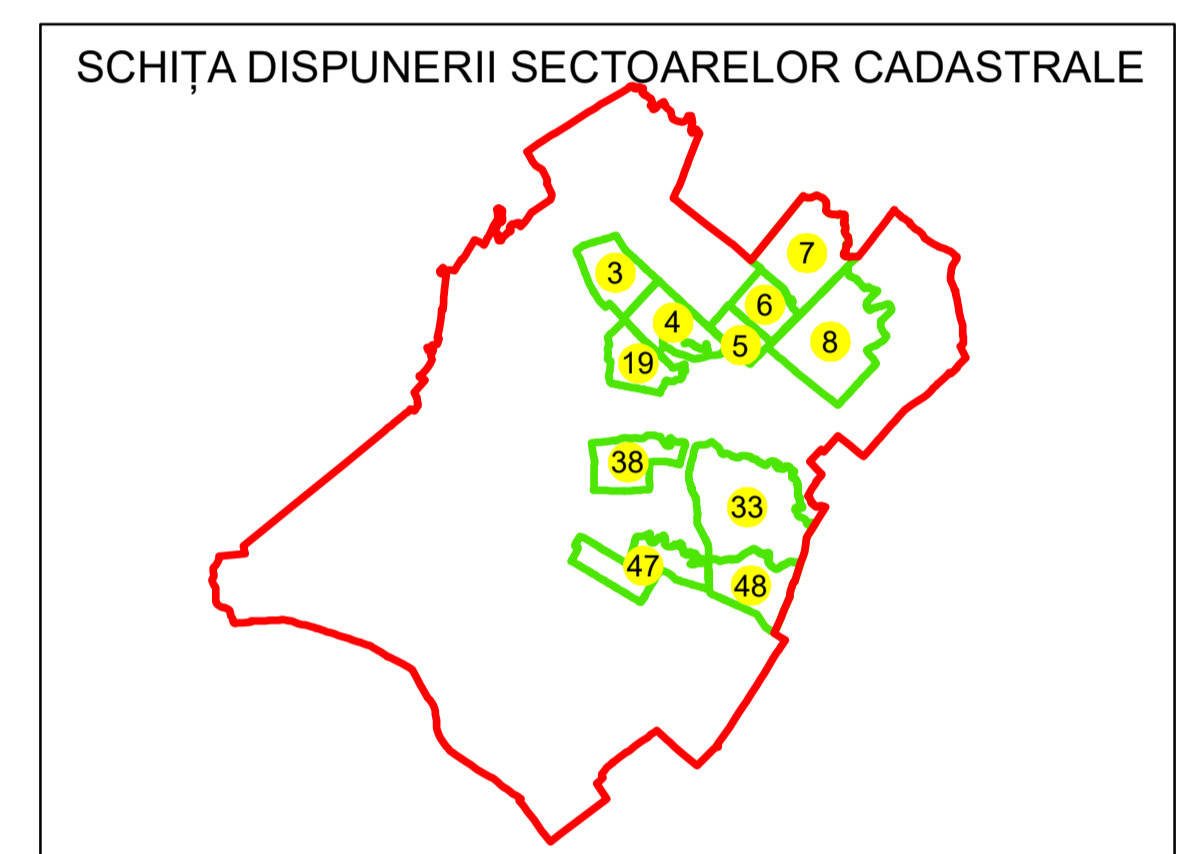

PLAN CADASTRAL

UAT: ROCIU

JUDEȚUL ARGHEȘ

Sector Cadastral:
5

Scara 1:1000
PLANȘA 2

LEGENDĂ

- Limită UAT
- Limită intravilan
- Limită sector cadastral
- Limită imobil
- Limită construcții
- Număr sector cadastral **5**
- Număr identificator imobil 5024
- Număr poștal 15

Sistem de proiecție: STEREO 70

Spre publicare

S.C. BEST WAY
SURVEY S.R.L.
02.11.2024
Semnat electronic