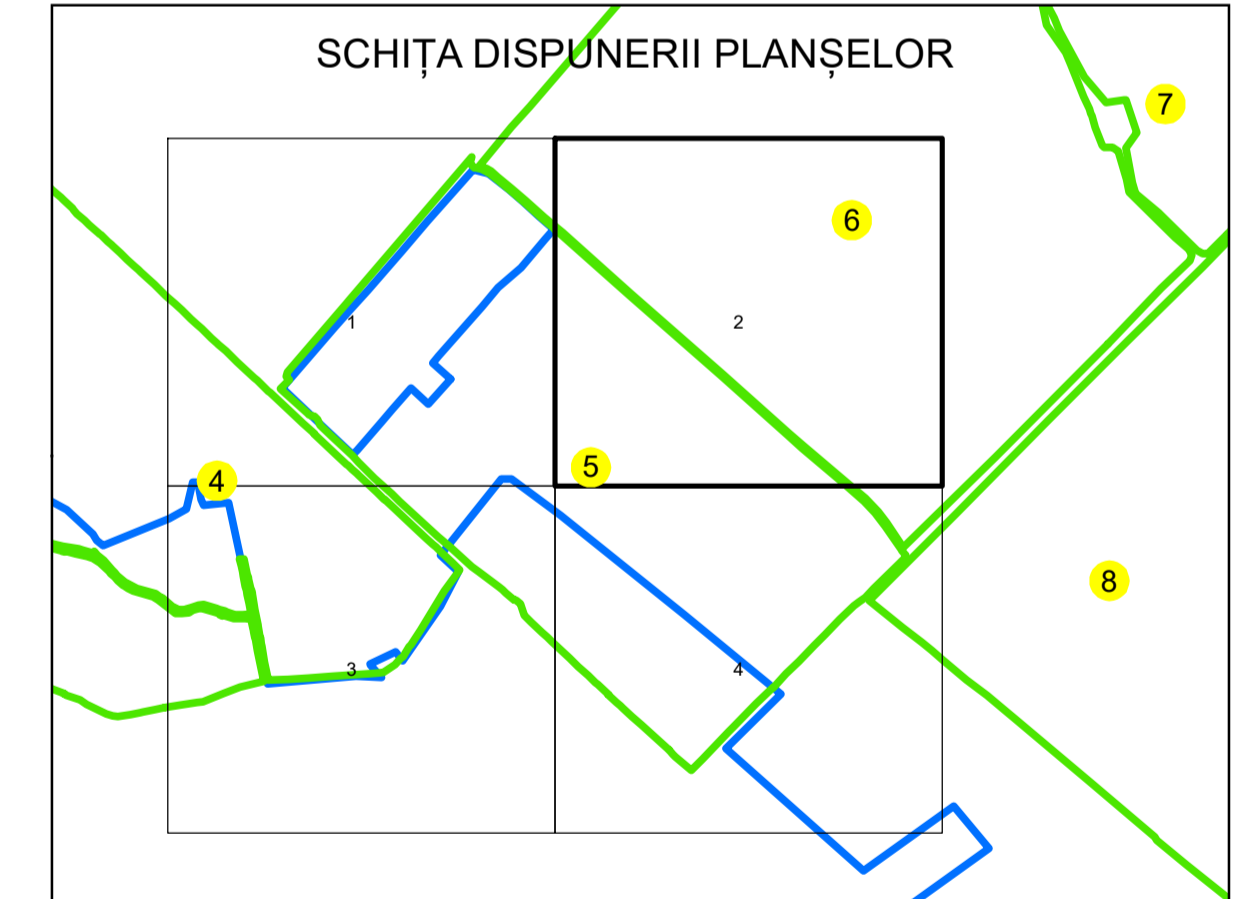

PLAN CADASTRAL

UAT: ROCIU

JUDEȚUL ARGHEȘ

Sector Cadastral:
5

Scara 1:1000
PLANȘA 2

LEGENDĂ

- Limită UAT
- Limită intravilan
- Limită sector cadastral
- Limită imobil
- Limită construcții
- Număr sector cadastral **5**
- Număr identificator imobil 5024
- Număr poștal 15

Sistem de proiecție: STEREO 70

Spre publicare

S.C. BEST WAY
SURVEY S.R.L.
02.11.2024
Semnat electronic