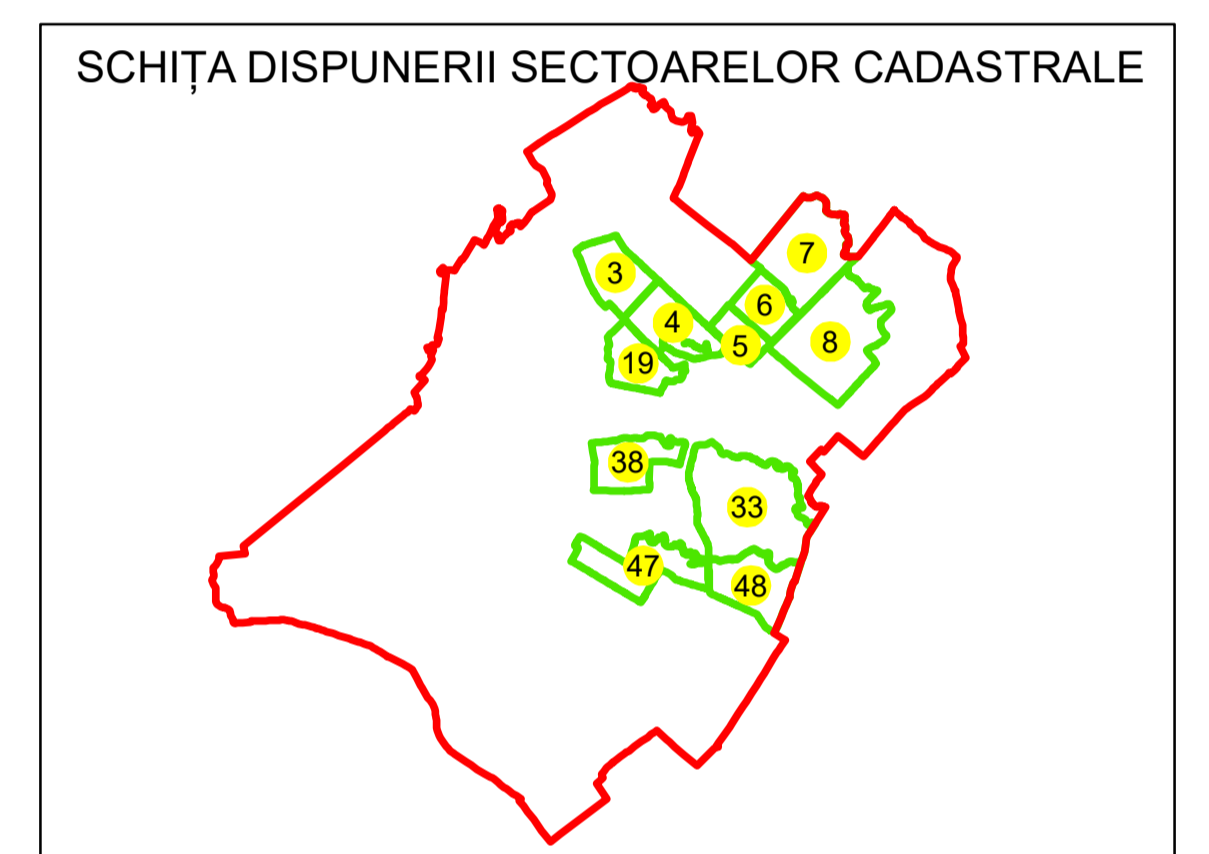

PLAN CADASTRAL

UAT: ROCIU
JUDEȚUL ARGHEȘ

Sector Cadastral:
5

Scara 1:1000
PLANȘA 1

LEGENDĂ

- Limită UAT —
- Limită intravilan —
- Limită sector cadastral —
- Limită imobil
- Limită construcții
- Număr sector cadastral 5
- Număr identificator imobil 5024
- Număr poștal 15

Sistem de proiecție: STEREO 70

Spre publicare

S.C. BEST WAY SURVEY S.R.L.
02.11.2024
Semnat electronic