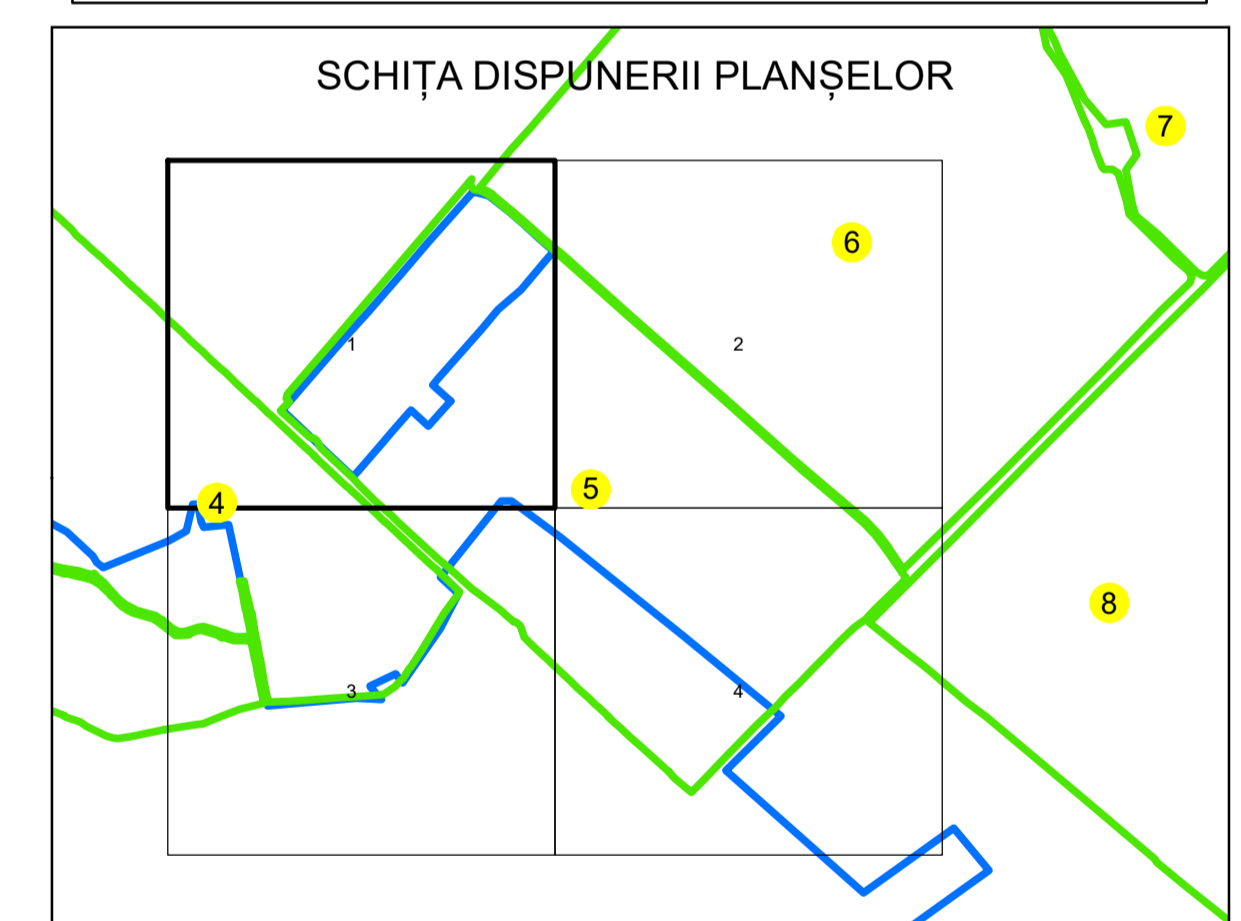

PLAN CADASTRAL

UAT: ROCIU
JUDEȚUL ARGHEȘ

Sector Cadastral:
5

Scara 1:1000
PLANȘA 1

LEGENDĂ

- Limită UAT —
- Limită intravilan —
- Limită sector cadastral —
- Limită imobil
- Limită construcții
- Număr sector cadastral 5
- Număr identificator imobil 5024
- Număr poștal 15

Sistem de proiecție: STEREO 70

Spre publicare

S.C. BEST WAY SURVEY S.R.L.
02.11.2024
Semnat electronic