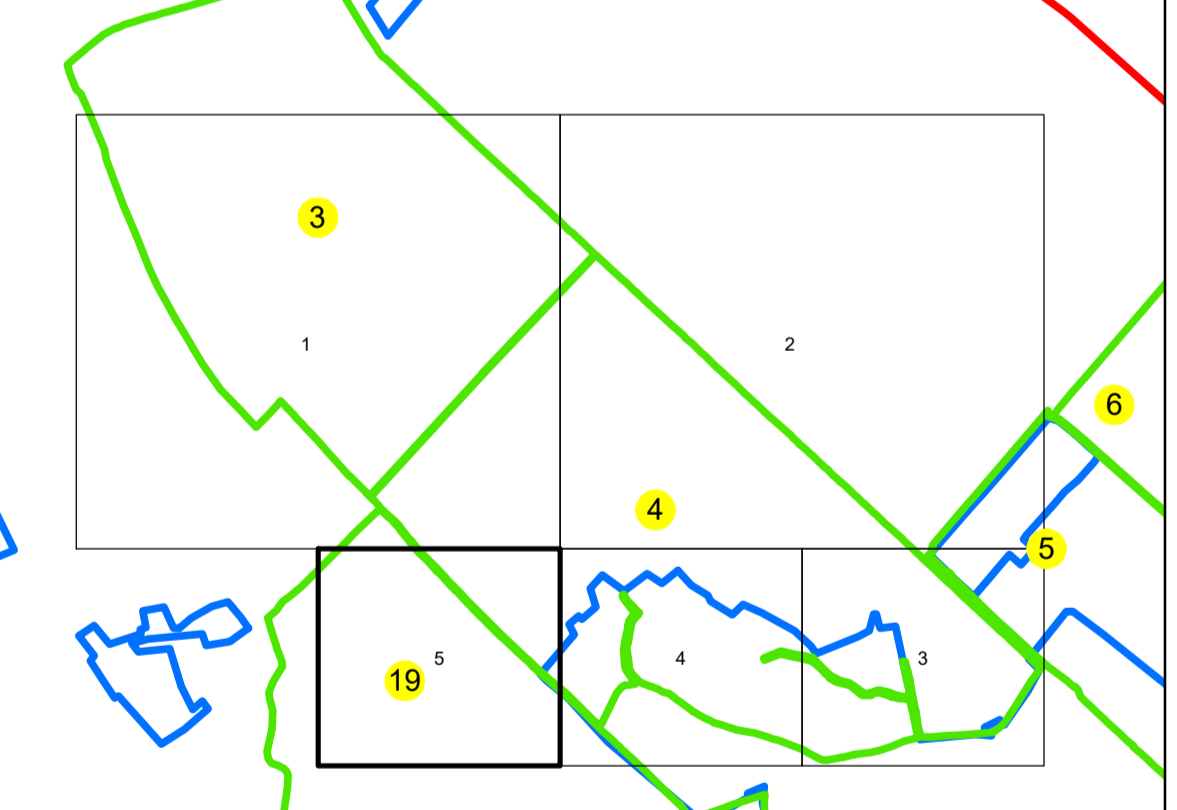

**PLAN CADASTRAL**  
**UAT: ROCIU**  
**JUDEȚUL ARGHEȘ**  
 Sector Cadastral:  
 4  
 Scara 1:1000  
**PLANȘA 5**

**LEGENDĂ**

- Limită UAT —
- Limită intravilan —
- Limită sector cadastral —
- Limită imobil
- Limită construcții
- Număr sector cadastral 4
- Număr identificator imobil 5547
- Număr poștal 15

SCHIȚA DISPUNERII SECTOARELOR CADASTRALE

SCHIȚA DISPUNERII PLANȘELOR

Sistem de proiecție: STEREO 70

Spre publicare

S.C. BEST WAY SURVEY S.R.L.
02.11.2024
Semnat electronic