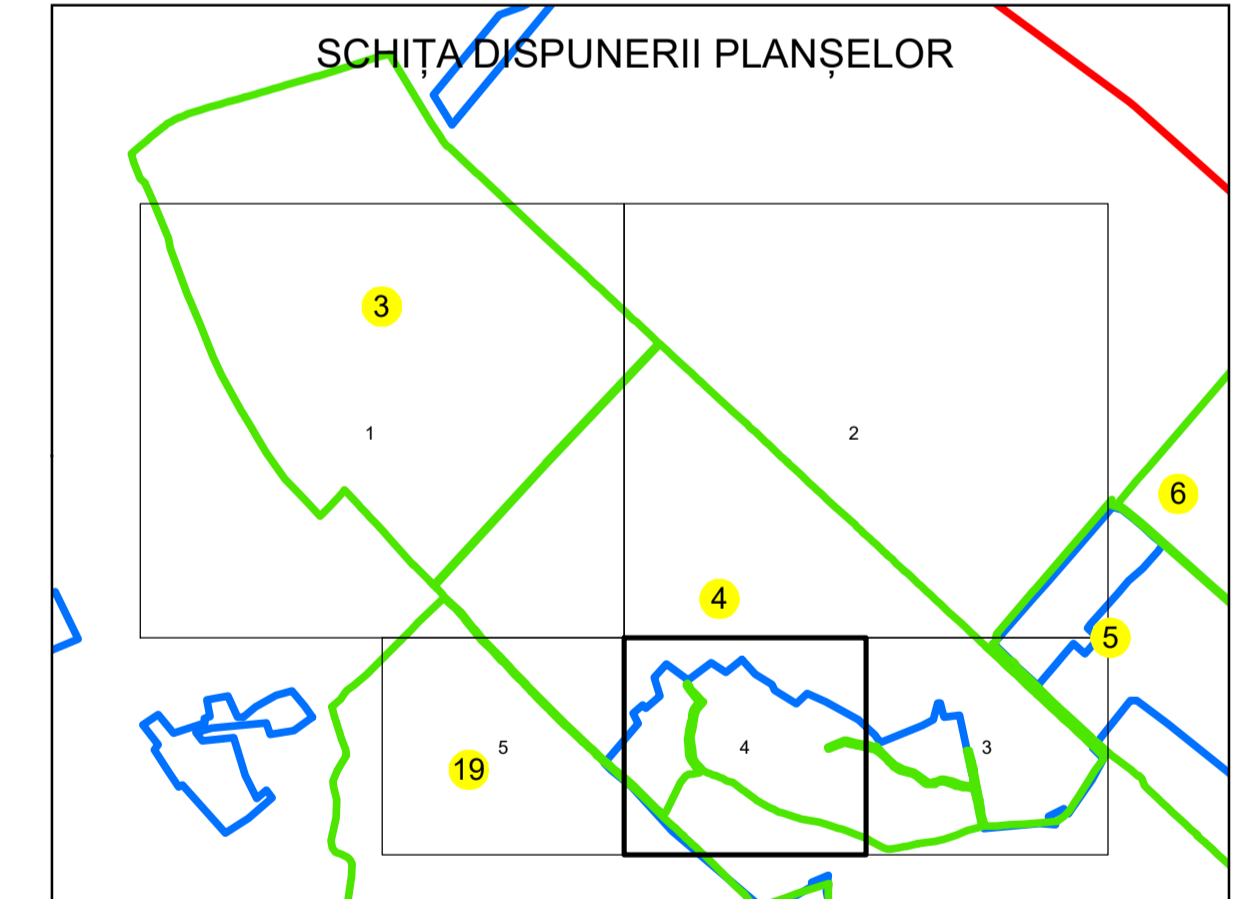

# PLAN CADASTRAL

UAT: ROCIU  
JUDEȚUL ARGHEȘ

Sector Cadastral:  
4

Scara 1:1000  
PLANȘA 4

## LEGENDĂ

- Limită UAT
- Limită intravilan
- Limită sector cadastral
- Limită imobil
- Limită construcții
- Număr sector cadastral
- Număr identificator imobil 5805
- Număr poștal

Sistem de proiecție: STEREO 70