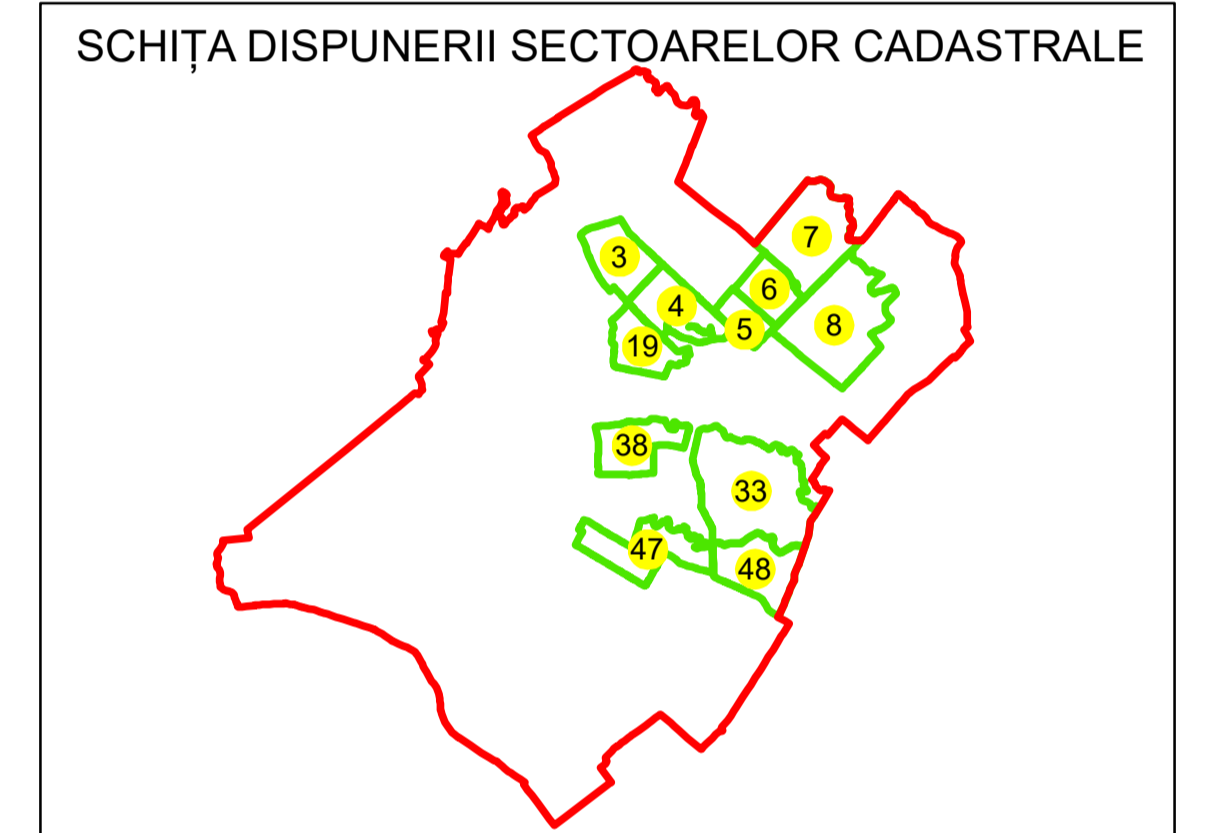

# PLAN CADASTRAL

UAT: ROCIU  
JUDEȚUL ARGHEȘ

Sector Cadastral:  
4

Scara 1:1000  
PLANȘA 4

## LEGENDĂ

- Limită UAT
- Limită intravilan
- Limită sector cadastral
- Limită imobil
- Limită construcții
- Număr sector cadastral
- Număr identificator imobil 5805
- Număr poștal

Sistem de proiecție: STEREO 70