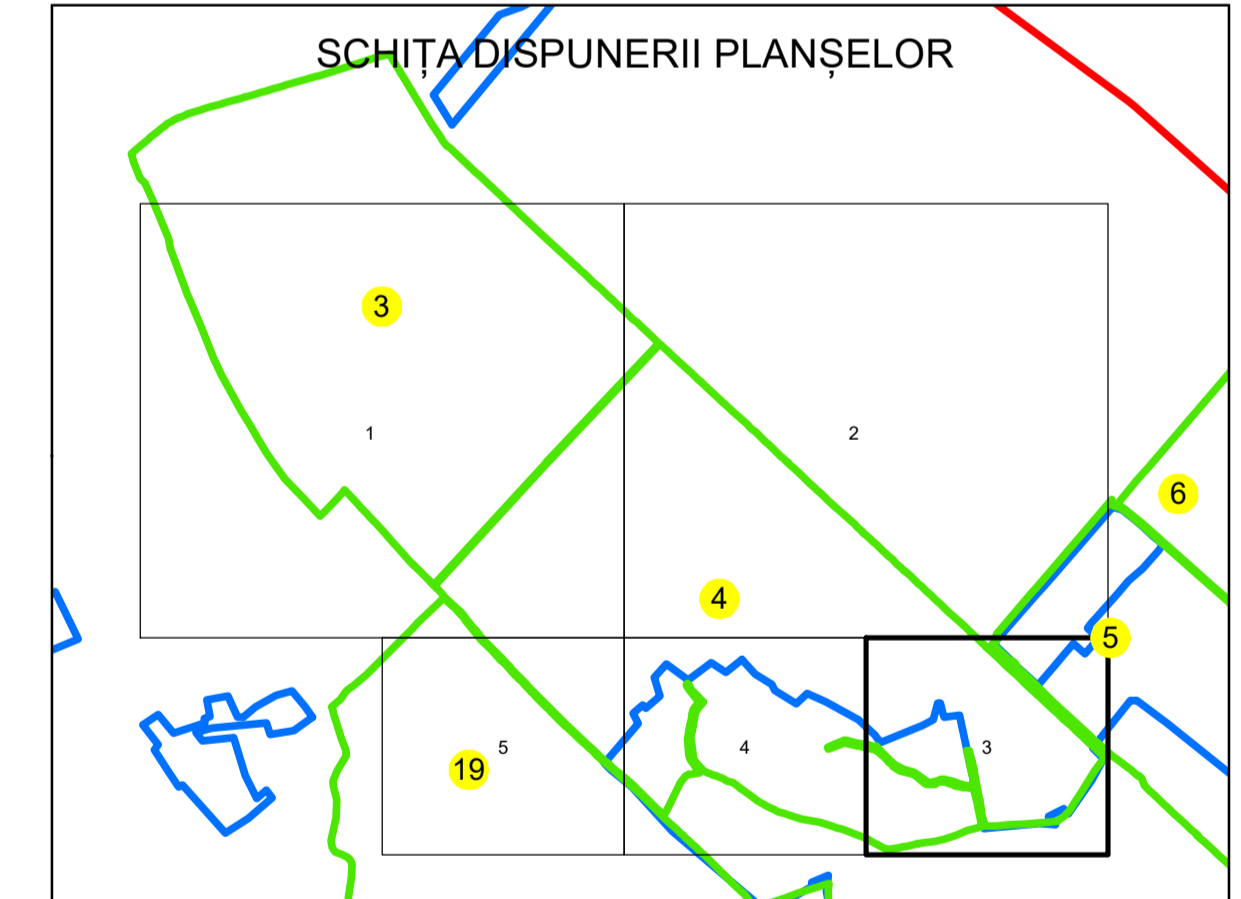

PLAN CADASTRAL

UAT: ROCIU

JUDEȚUL ARGHEȘ

Sector Cadastral:
4

Scara 1:1000
PLANȘA 3

LEGENDĂ

- Limită UAT
- Limită intravilan
- Limită sector cadastral
- Limită imobil
- Limită construcții
- Număr sector cadastral **4**
- Număr identificator imobil 4498
- Număr poștal

Sistem de proiecție: STEREO 70

Spre publicare

S.C. BEST WAY
SURVEY S.R.L.
02.11.2024
Semnat electronic