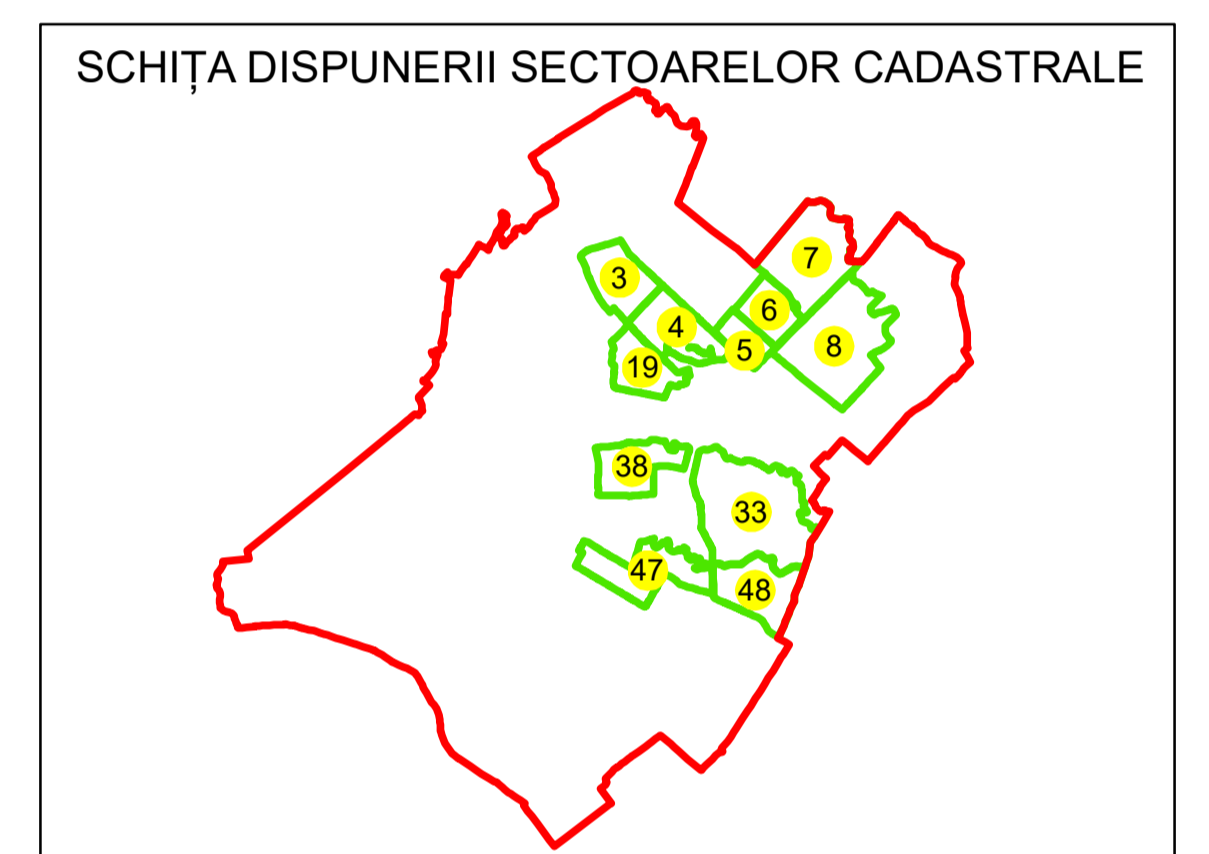

PLAN CADASTRAL

UAT: ROCIU

JUDEȚUL ARGHEȘ

Sector Cadastral:
4

Scara 1:1000
PLANȘA 3

LEGENDĂ

- Limită UAT
- Limită intravilan
- Limită sector cadastral
- Limită imobil
- Limită construcții
- Număr sector cadastral **4**
- Număr identificator imobil 4498
- Număr poștal

Sistem de proiecție: STEREO 70

Spre publicare

S.C. BEST WAY
SURVEY S.R.L.
02.11.2024
Semnat electronic