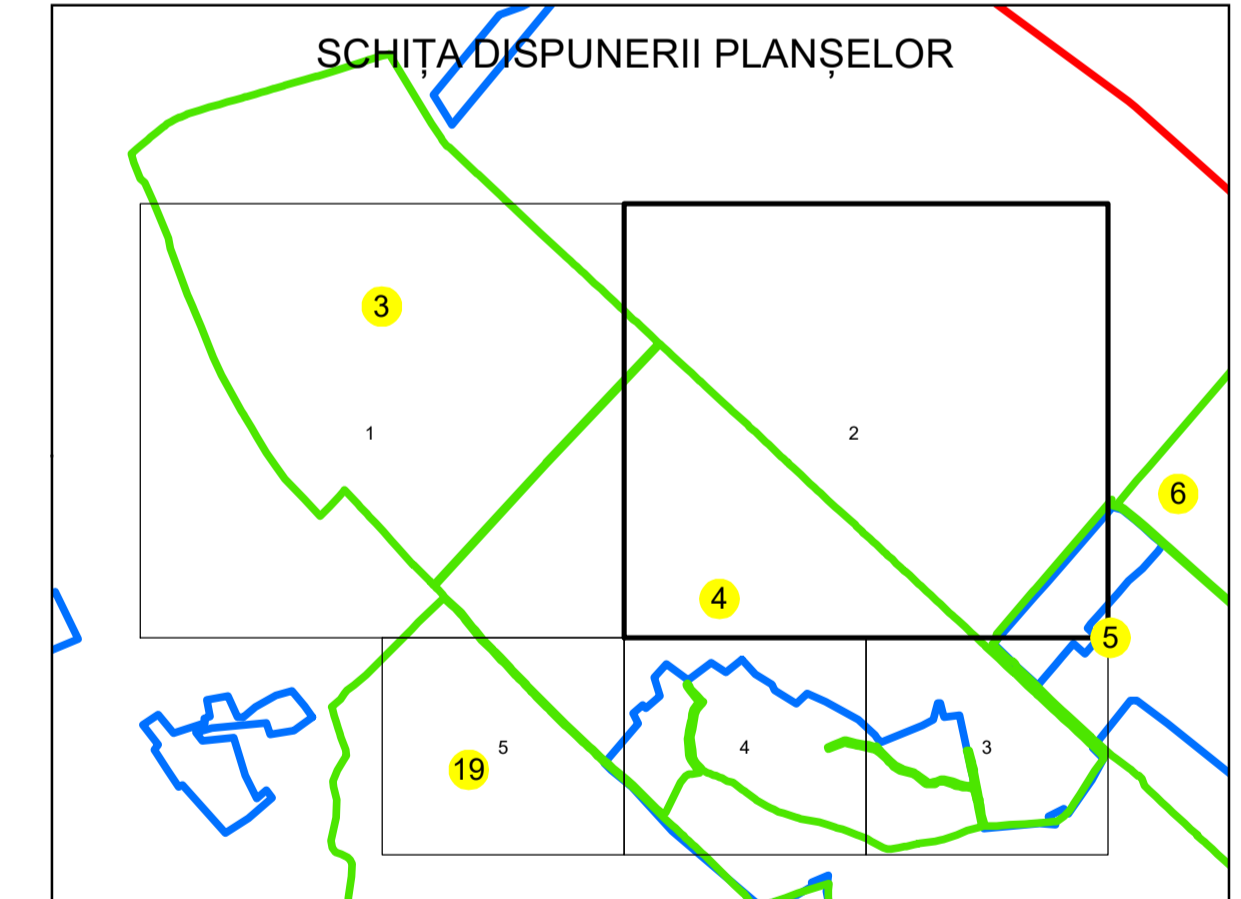

PLAN CADASTRAL

UAT: ROCIU

JUDEȚUL ARGHEȘ

Sector Cadastral:
4

Scara 1:2000
PLANȘA 2

LEGENDĂ

- Limită UAT
- Limită intravilan
- Limită sector cadastral
- Limită imobil
- Limită construcții
- Număr sector cadastral **4**
- Număr identificator imobil 5532
- Număr poștal 15

Sistem de proiecție: STEREO 70

Spre publicare

S.C. BEST WAY
SURVEY S.R.L.
02.11.2024
Semnat electronic