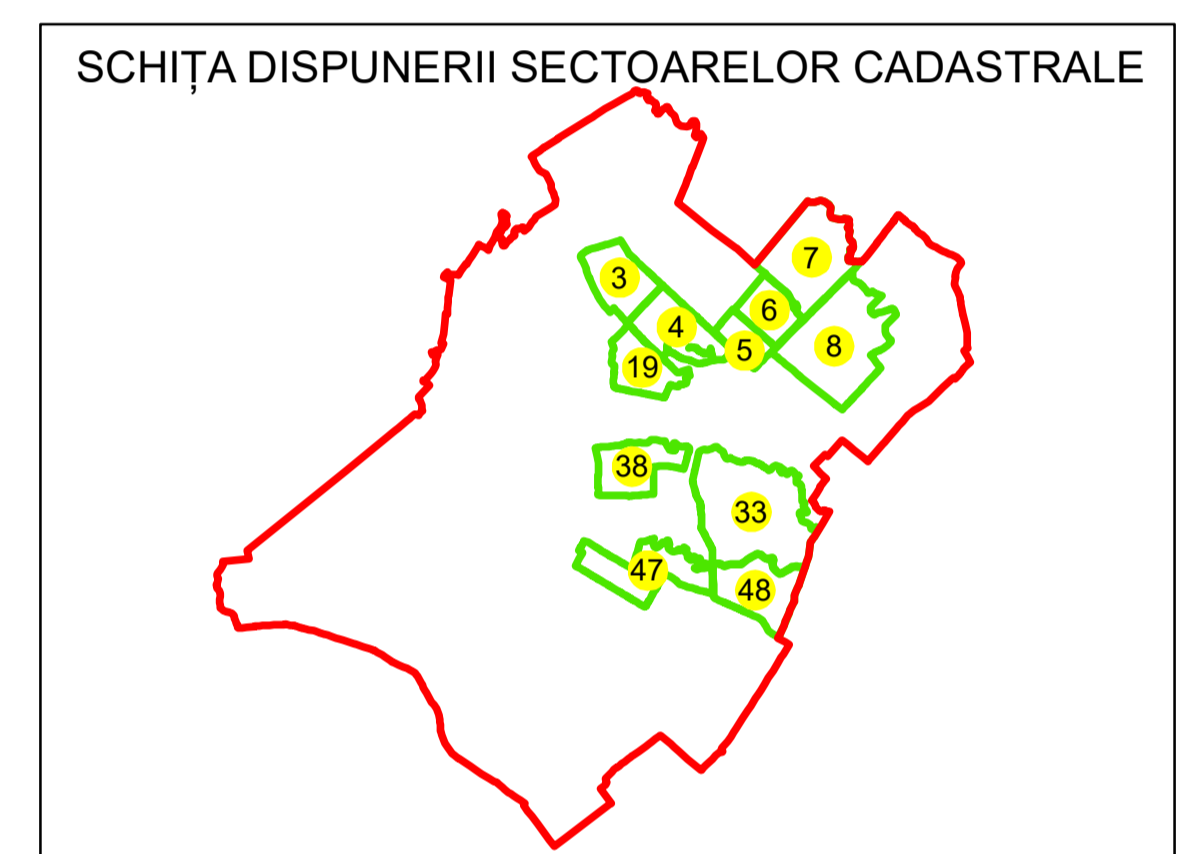

PLAN CADASTRAL

UAT: ROCIU

JUDEȚUL ARGHEȘ

Sector Cadastral:
4

Scara 1:2000
PLANȘA 2

LEGENDĂ

- Limită UAT
- Limită intravilan
- Limită sector cadastral
- Limită imobil
- Limită construcții
- Număr sector cadastral **4**
- Număr identificator imobil 5532
- Număr poștal 15

Sistem de proiecție: STEREO 70

Spre publicare

S.C. BEST WAY
SURVEY S.R.L.
02.11.2024
Semnat electronic