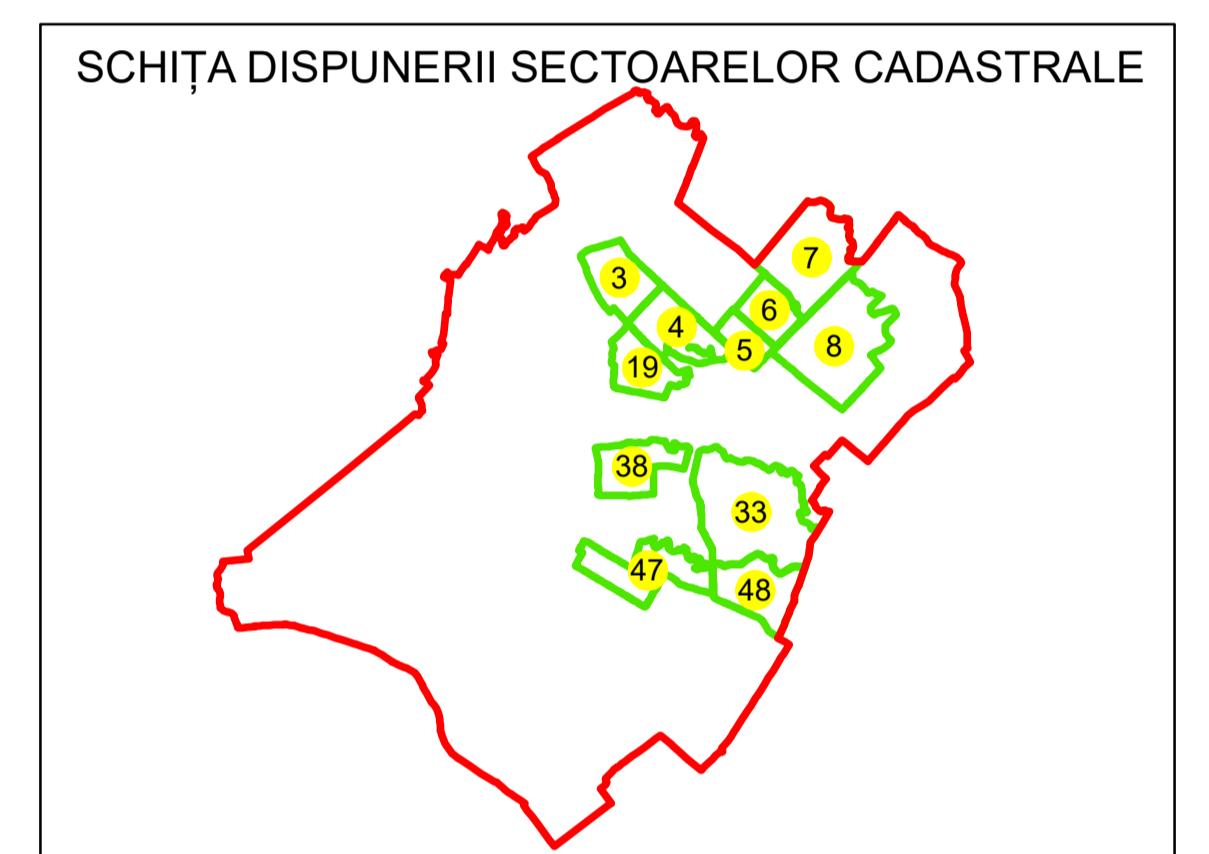

501000 501200 501400 501600 501800 502000 502200

PLAN CADASTRAL
UAT: ROCIU
JUDEȚUL ARGHEȘ
Sector Cadastral:
4
Scara 1:2000
PLANȘA 1

LEGENDĂ

- Limită UAT —
- Limită intravilan —
- Limită sector cadastral —
- Limită imobil
- Limită construcții
- Număr sector cadastral 4
- Număr identificator imobil 5532
- Număr poștal 19