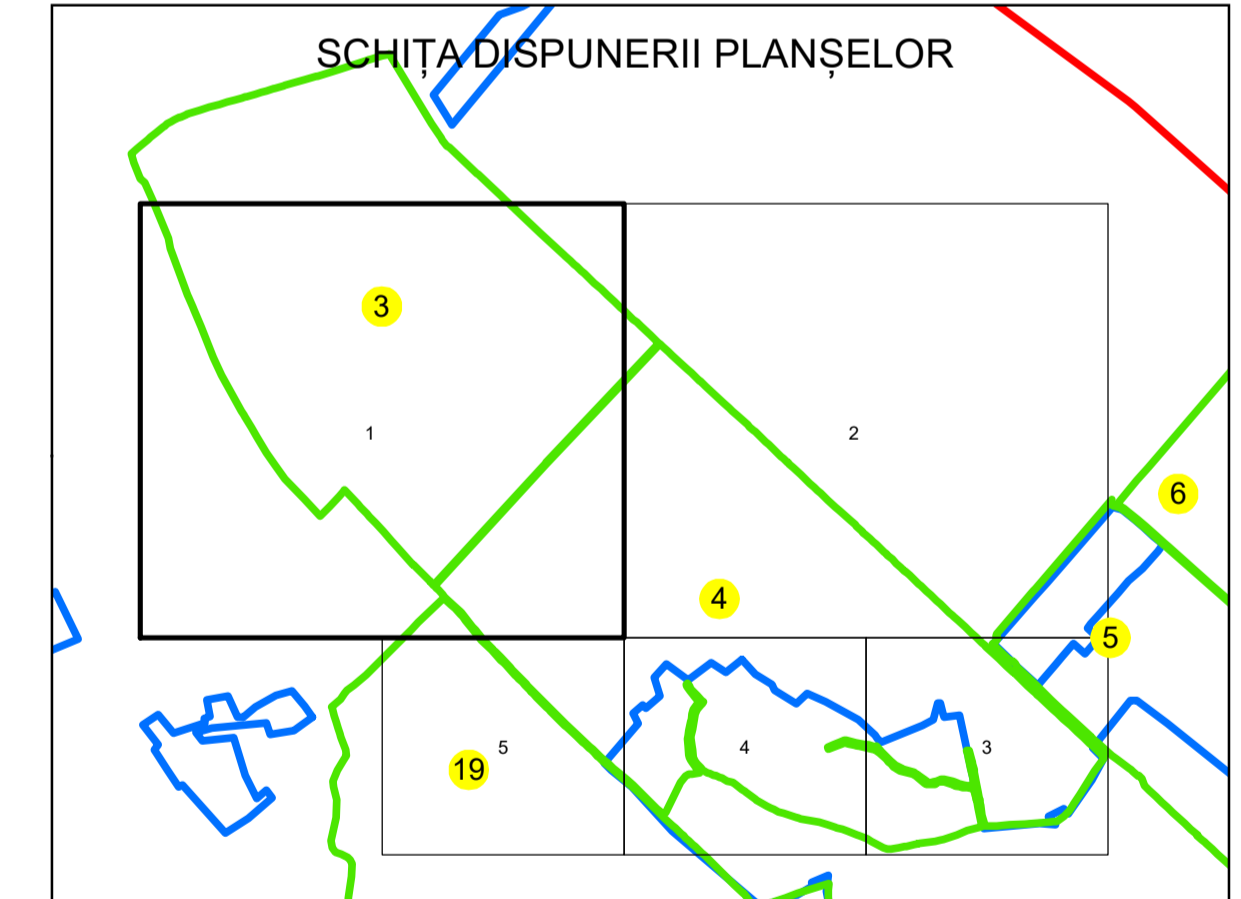

501000 501200 501400 501600 501800 502000 502200

PLAN CADASTRAL
UAT: ROCIU
JUDEȚUL ARGHEȘ
Sector Cadastral:
4
Scara 1:2000
PLANȘA 1

LEGENDĂ

- Limită UAT —
- Limită intravilan —
- Limită sector cadastral —
- Limită imobil
- Limită construcții
- Număr sector cadastral 4
- Număr identificator imobil 5532
- Număr poștal 19