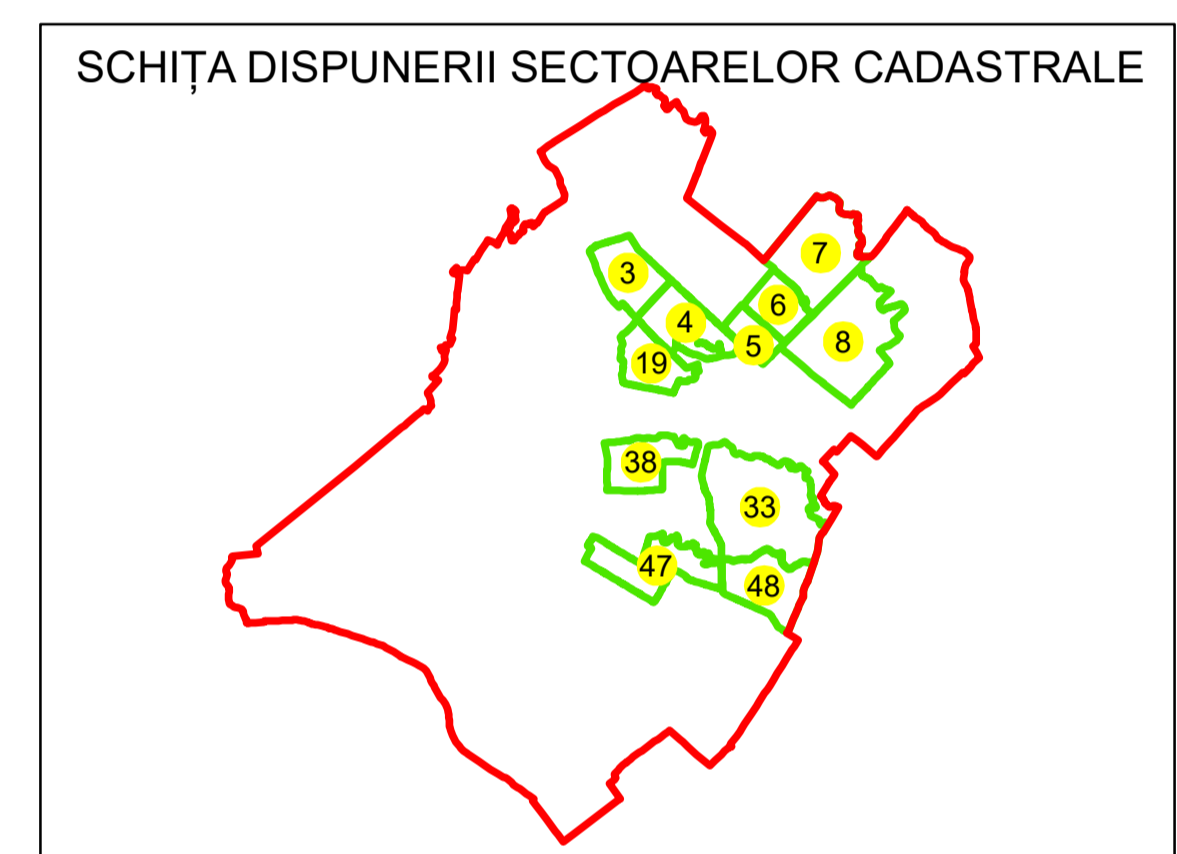

PLAN CADASTRAL
UAT: ROCIU
JUDEȚUL ARGHEȘ
Sector Cadastral:
47
Scara 1:2000
PLANȘA 3

LEGENDĂ

- Limită UAT —
- Limită intravilan —
- Limită sector cadastral —
- Limită imobil
- Limită construcții
- Număr sector cadastral 47
- Număr identificator imobil 4730
- Număr poștal 15

Sistem de proiecție: STEREO 70

Spre publicare

S.C. BEST WAY
SURVEY S.R.L.
02.11.2024
Semnat electronic