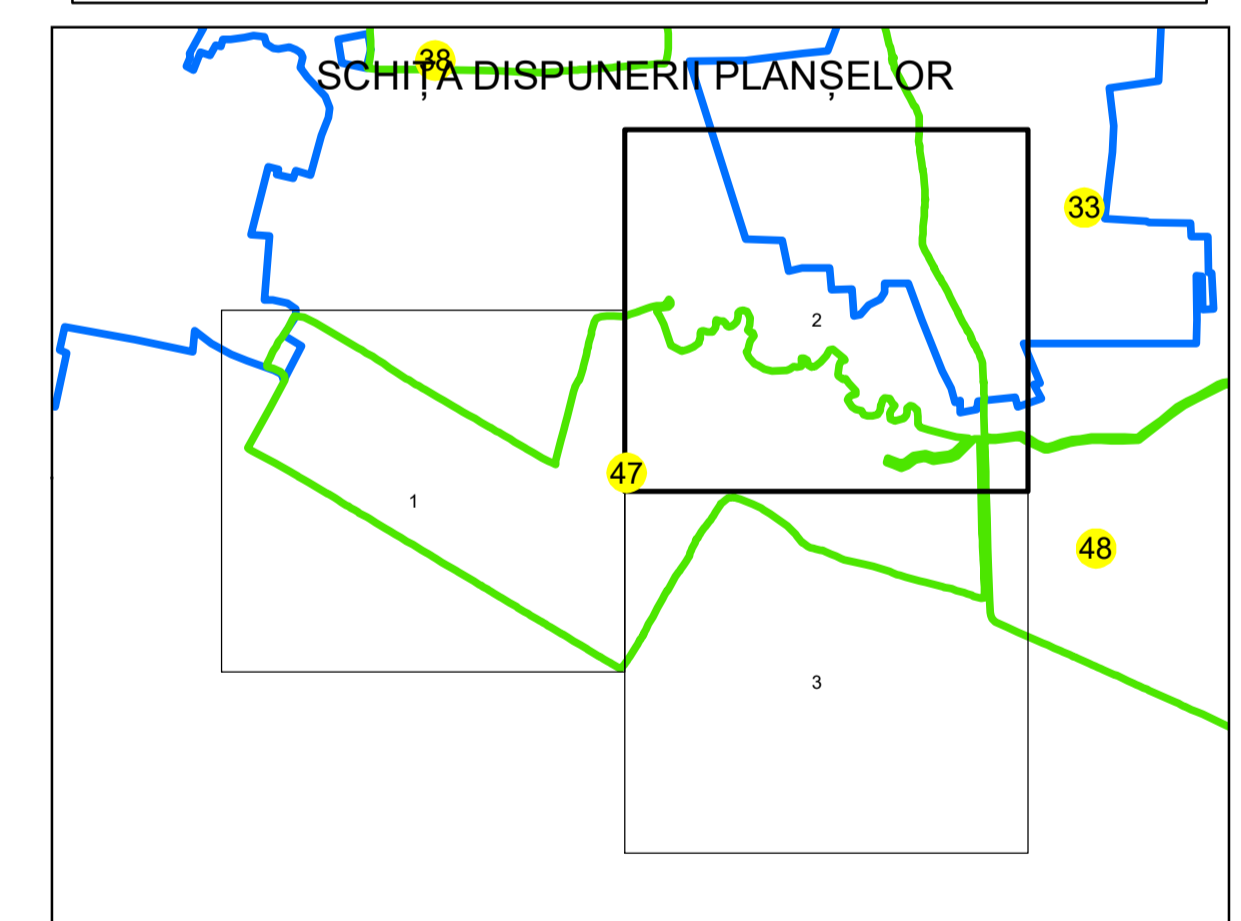

**PLAN CADASTRAL**  
**UAT: ROCIU**  
**JUDEȚUL ARGHEȘ**  
Sector Cadastral:  
47  
Scara 1:2000  
PLANȘA 2

**LEGENDĂ**

- Limită UAT —
- Limită intravilan —
- Limită sector cadastral —
- Limită imobil
- Limită construcții
- Număr sector cadastral 47
- Număr identificator imobil 4730
- Număr poștal 15

Sistem de proiecție: STEREO 70

Spre publicare

S.C. BEST WAY SURVEY S.R.L. 02.11.2024 Semnat electronic
---