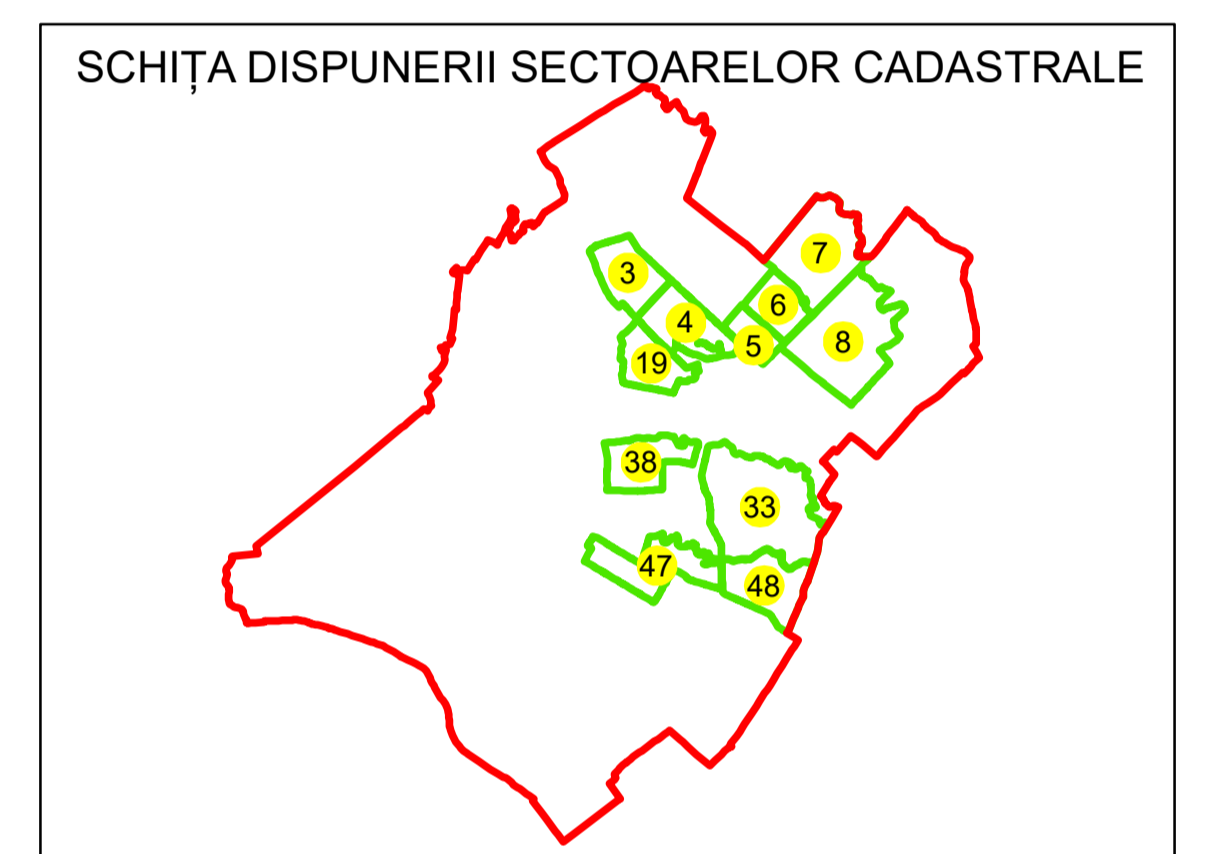

**PLAN CADASTRAL**  
**UAT: ROCIU**  
**JUDEȚUL ARGHEȘ**  
Sector Cadastral:  
47  
Scara 1:2000  
PLANȘA 2

**LEGENDĂ**

- Limită UAT —
- Limită intravilan —
- Limită sector cadastral —
- Limită imobil
- Limită construcții
- Număr sector cadastral 47
- Număr identificator imobil 4730
- Număr poștal 15

Sistem de proiecție: STEREO 70

Spre publicare

S.C. BEST WAY SURVEY S.R.L. 02.11.2024 Semnat electronic
---