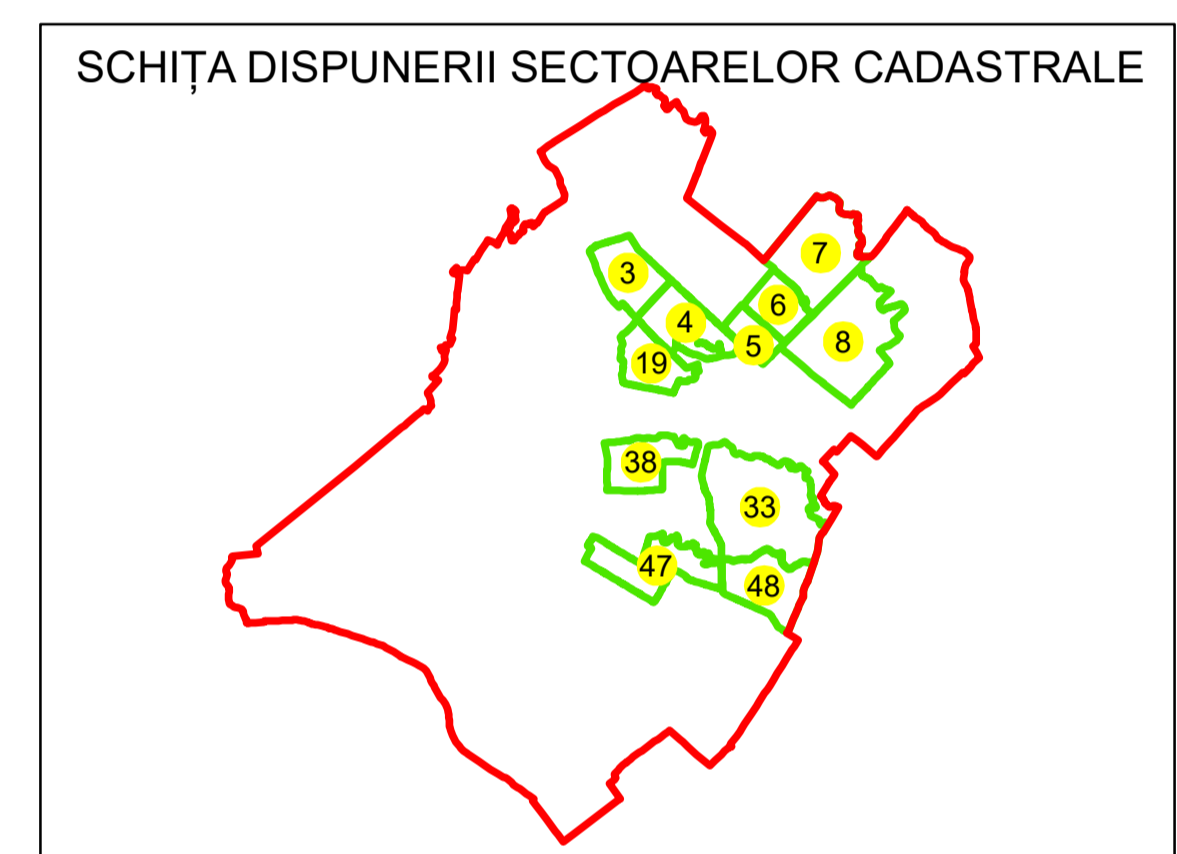

PLAN CADASTRAL

UAT: ROCIU

JUDEȚUL ARGHEȘ

Sector Cadastral:
47

Scara 1:2000
PLANȘA 1

LEGENDĂ

- Limită UAT —
- Limită intravilan —
- Limită sector cadastral —
- Limită imobil
- Limită construcții
- Număr sector cadastral 47
- Număr identificator imobil 4730
- Număr poștal 15

Sistem de proiecție: STEREO 70

Spre publicare

S.C. BEST WAY SURVEY S.R.L.
02.11.2024
Semnat electronic