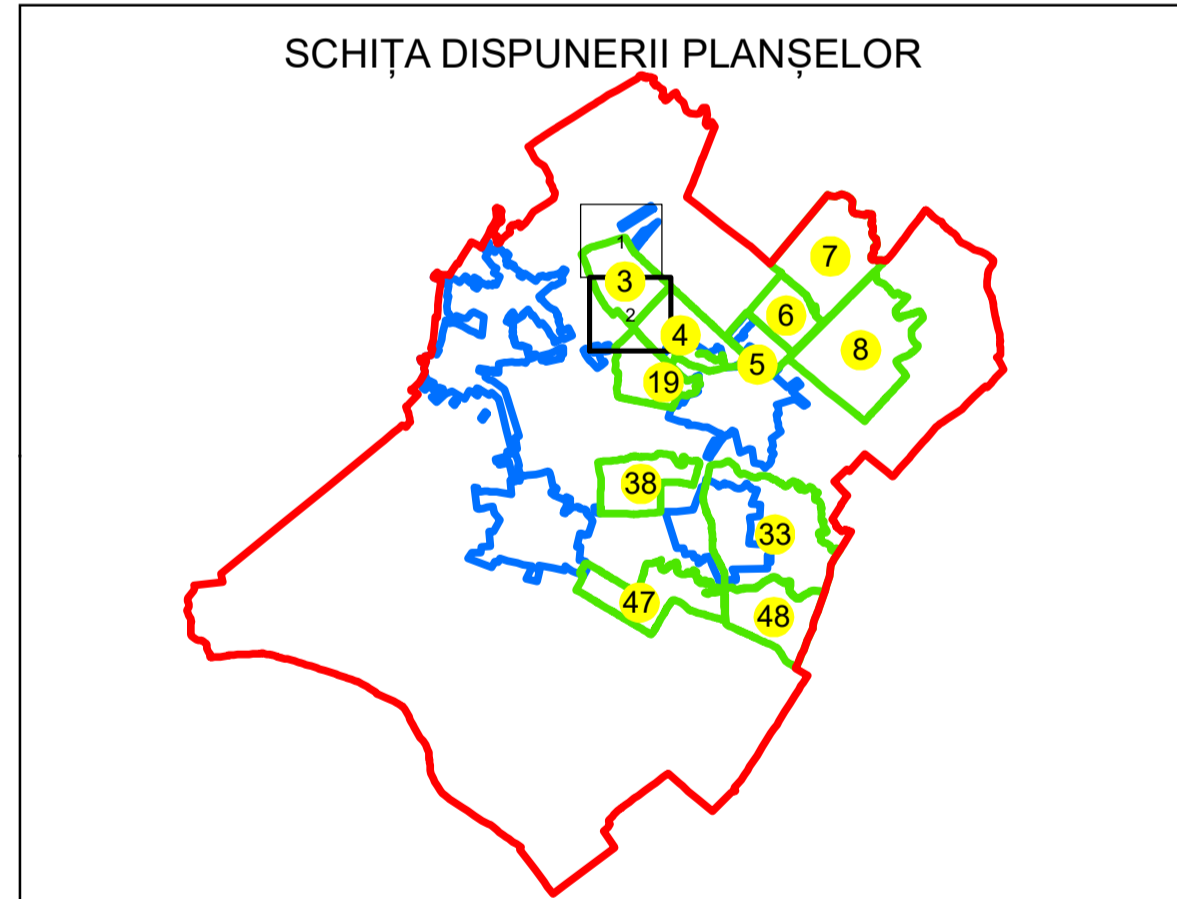

# PLAN CADASTRAL

## UAT: ROCIU

### JUDEȚUL ARGHEȘ

Sector Cadastral:  
3

Scara 1:2000  
PLANȘA 2

#### LEGENDĂ

- Limită UAT
- Limită intravilan
- Limită sector cadastral
- Limită imobil
- Limită construcții
- Număr sector cadastral **3**
- Număr identificator imobil 5502
- Număr poștal 15

Sistem de proiecție: STEREO 70