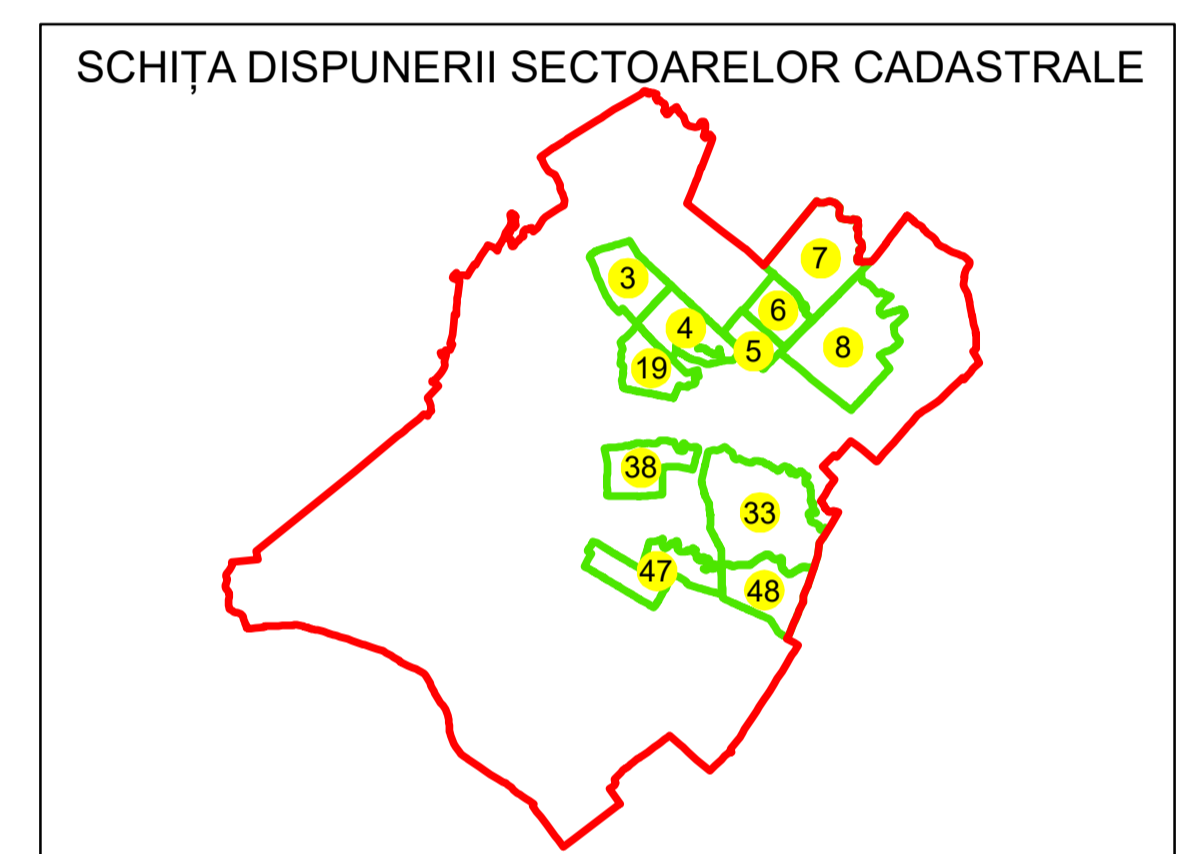

# PLAN CADASTRAL

## UAT: ROCIU

### JUDEȚUL ARGHEȘ

Sector Cadastral:  
3

Scara 1:2000  
PLANȘA 2

#### LEGENDĂ

- Limită UAT
- Limită intravilan
- Limită sector cadastral
- Limită imobil
- Limită construcții
- Număr sector cadastral **3**
- Număr identificator imobil 5502
- Număr poștal 15

Sistem de proiecție: STEREO 70