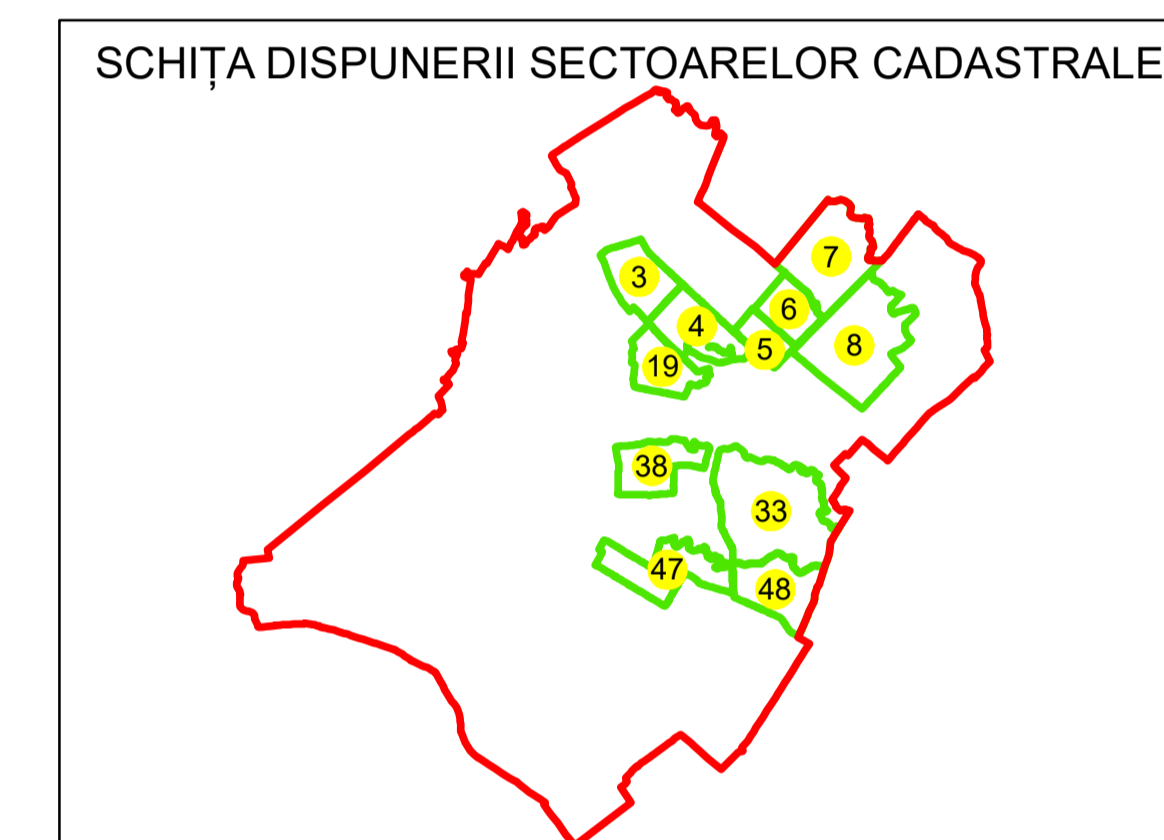

# PLAN CADASTRAL

UAT: ROCIU

JUDEȚUL ARGHEȘ

Sector Cadastral:

38

Scara 1:2000

PLANȘA 2

## LEGENDĂ

- Limită UAT 
- Limită intravilan 
- Limită sector cadastral 
- Limită imobil 
- Limită construcții 
- Număr sector cadastral 
- Număr identificator imobil 4469
- Număr poștal 

Sistem de proiecție: STEREO 70