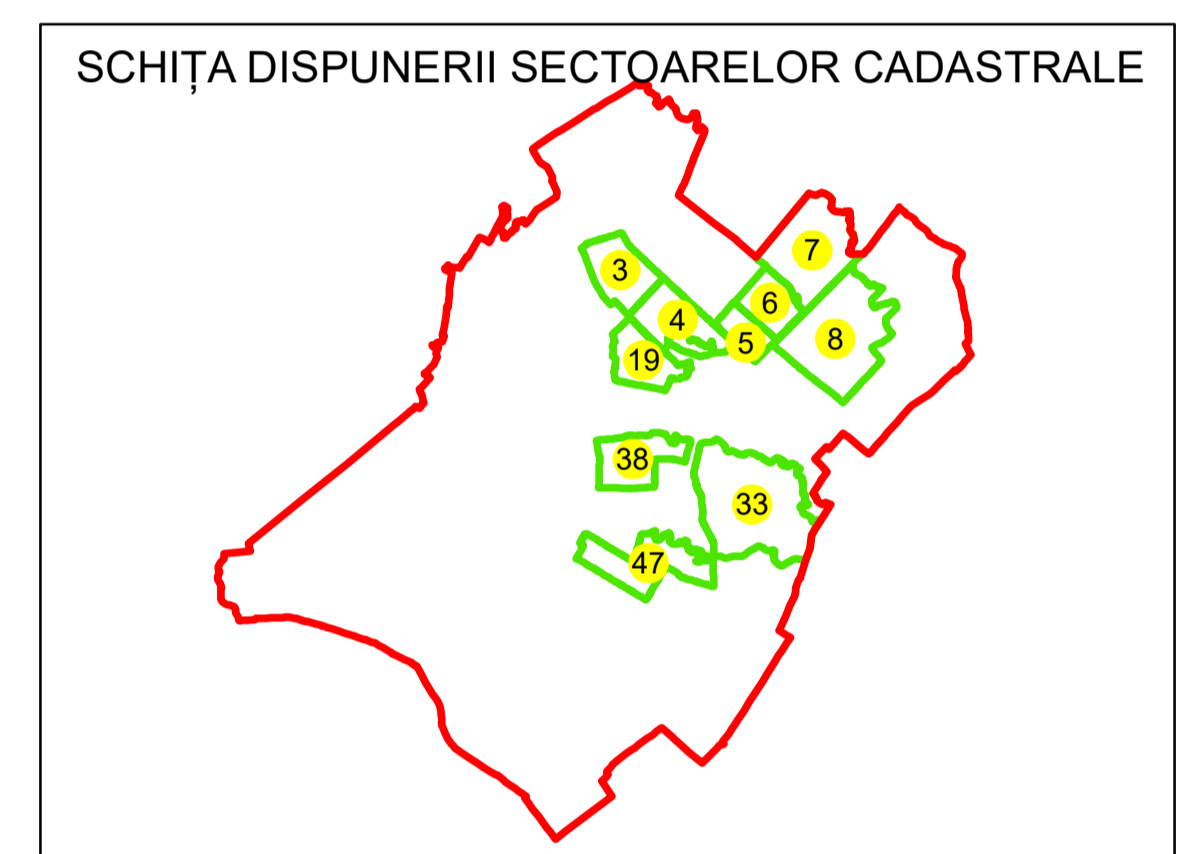

# PLAN CADASTRAL

UAT: ROCIU  
JUDEȚUL ARGHEȘ

Sector Cadastral:  
33

Scara 1:2000  
PLANȘA 9

## LEGENDĂ

- Limită UAT
- Limită intravilan
- Limită sector cadastral
- Limită imobil
- Limită construcții
- Număr sector cadastral **33**
- Număr identificator imobil 3338
- Număr poștal 15

Sistem de proiecție: STEREO 70