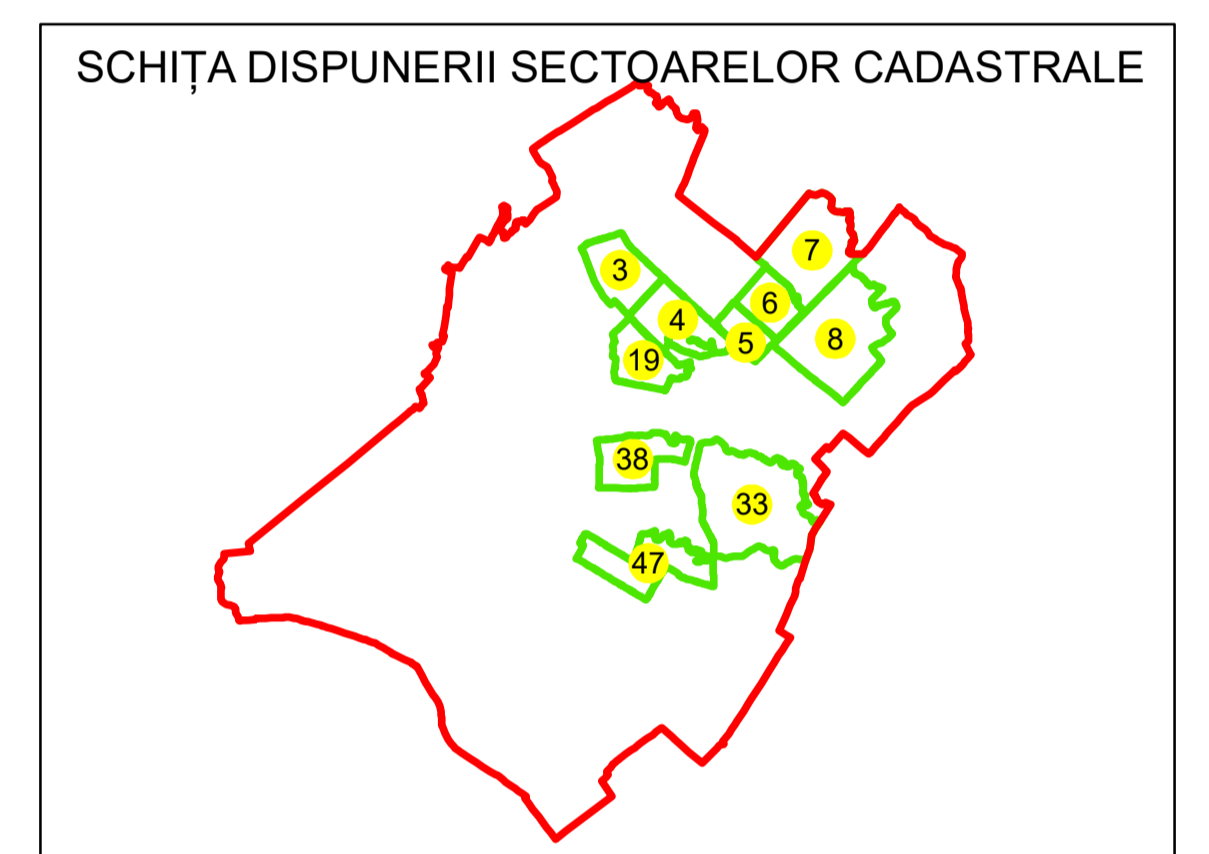

N  
**PLAN CADASTRAL**  
**UAT: ROCIU**  
**JUDEȚUL ARGHEȘ**  
Sector Cadastral:  
**33**  
Scara 1:1000  
**PLANȘA 7**

**LEGENDĂ**

- Limită UAT —
- Limită intravilan —
- Limită sector cadastral —
- Limită imobil
- Limită construcții
- Număr sector cadastral 33
- Număr identificator imobil 3837
- Număr poștal 16

Sistem de proiecție: STEREO 70

Spre publicare

S.C. BEST WAY SURVEY S.R.L.
19.11.2024
Semnat electronic