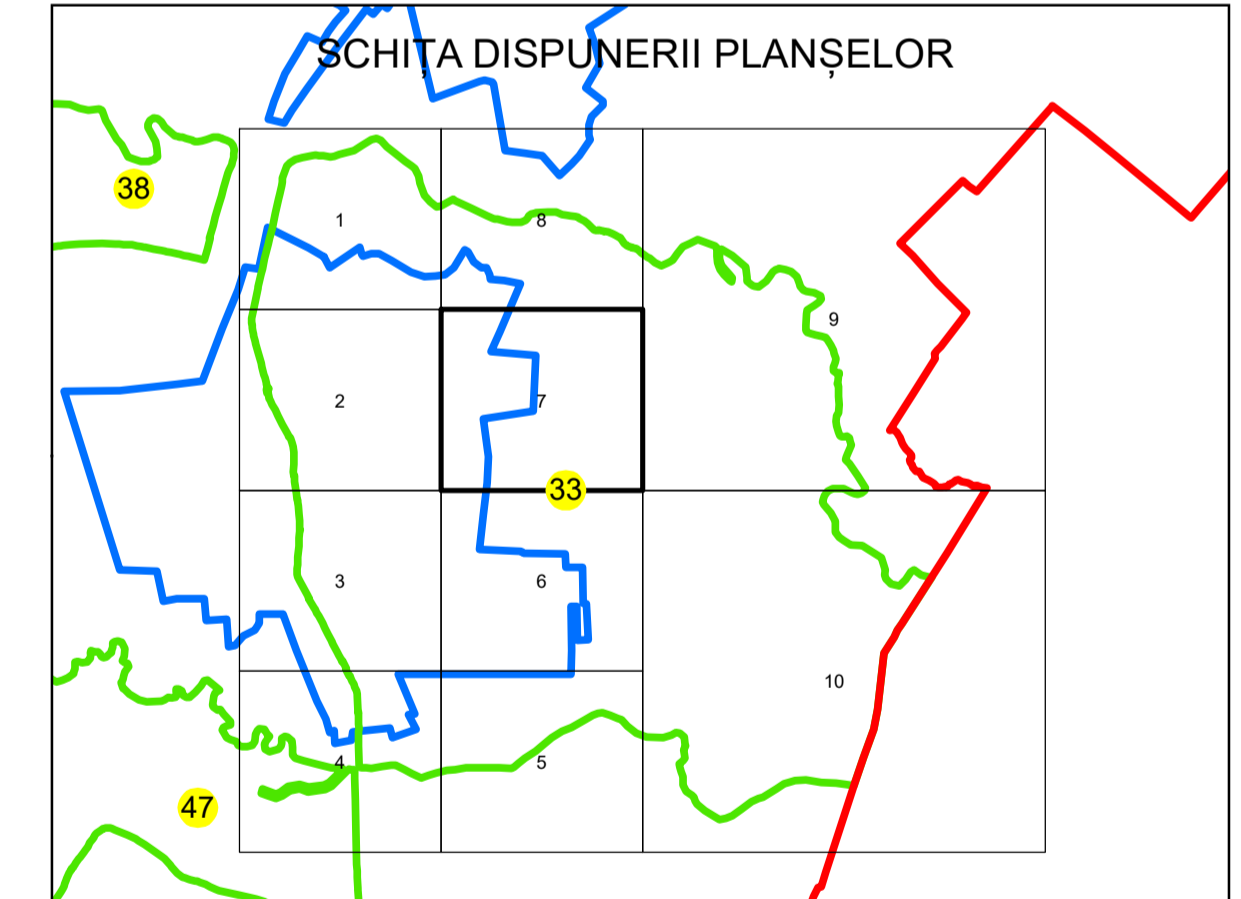

N  
**PLAN CADASTRAL**  
**UAT: ROCIU**  
**JUDEȚUL ARGHEȘ**  
Sector Cadastral:  
**33**  
Scara 1:1000  
**PLANȘA 7**

**LEGENDĂ**

- Limită UAT —
- Limită intravilan —
- Limită sector cadastral —
- Limită imobil
- Limită construcții
- Număr sector cadastral 33
- Număr identificator imobil 3837
- Număr poștal 16

Sistem de proiecție: STEREO 70

Spre publicare

S.C. BEST WAY SURVEY S.R.L.
19.11.2024
Semnat electronic