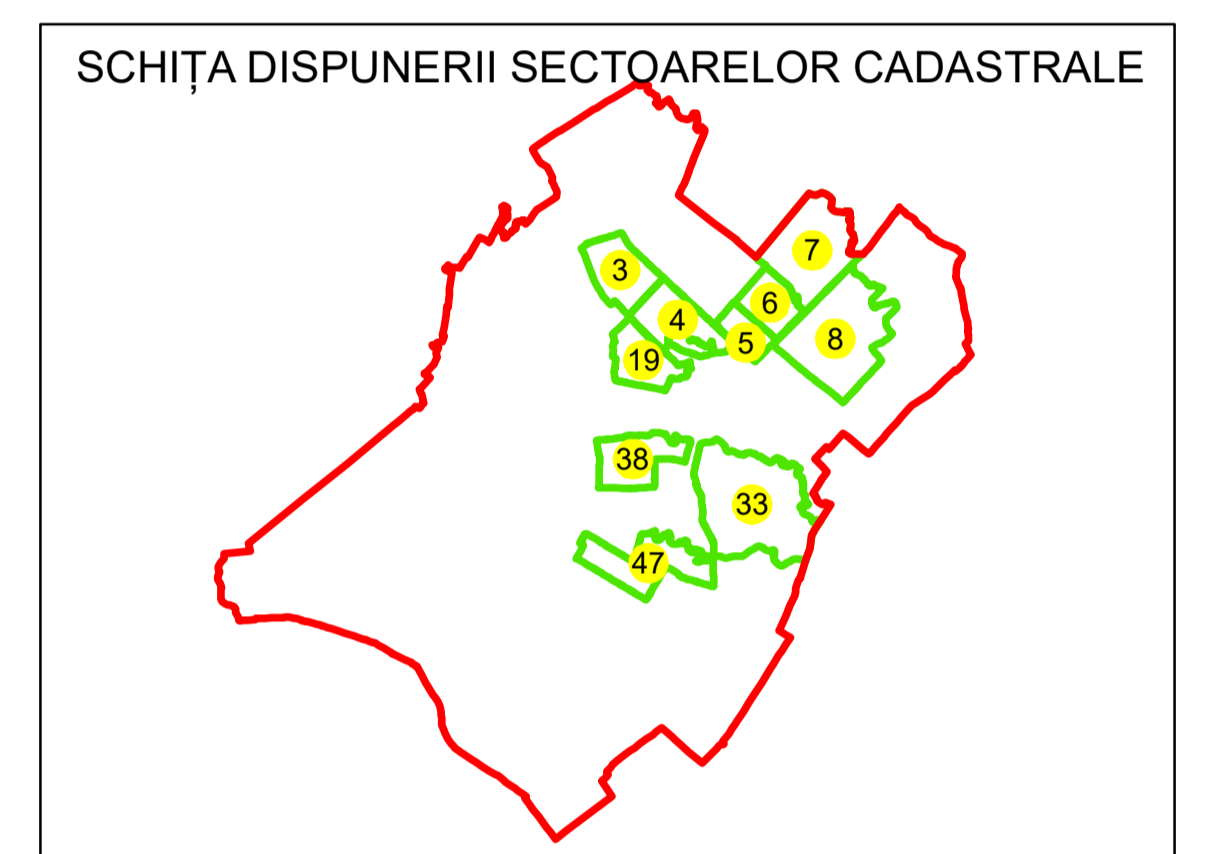

N **PLAN CADASTRAL**
UAT: ROCIU
JUDEȚUL ARGHEȘ
Sector Cadastral:
33
Scara 1:1000
PLANȘA 6

LEGENDĂ

- Limită UAT —
- Limită intravilan —
- Limită sector cadastral —
- Limită imobil
- Limită construcții
- Număr sector cadastral **33**
- Număr identificator imobil 3339
- Număr poștal 15

Sistem de proiecție: STEREO 70
Spre publicare

S.C. BEST WAY
SURVEY S.R.L.
19.11.2024
Semnat electronic