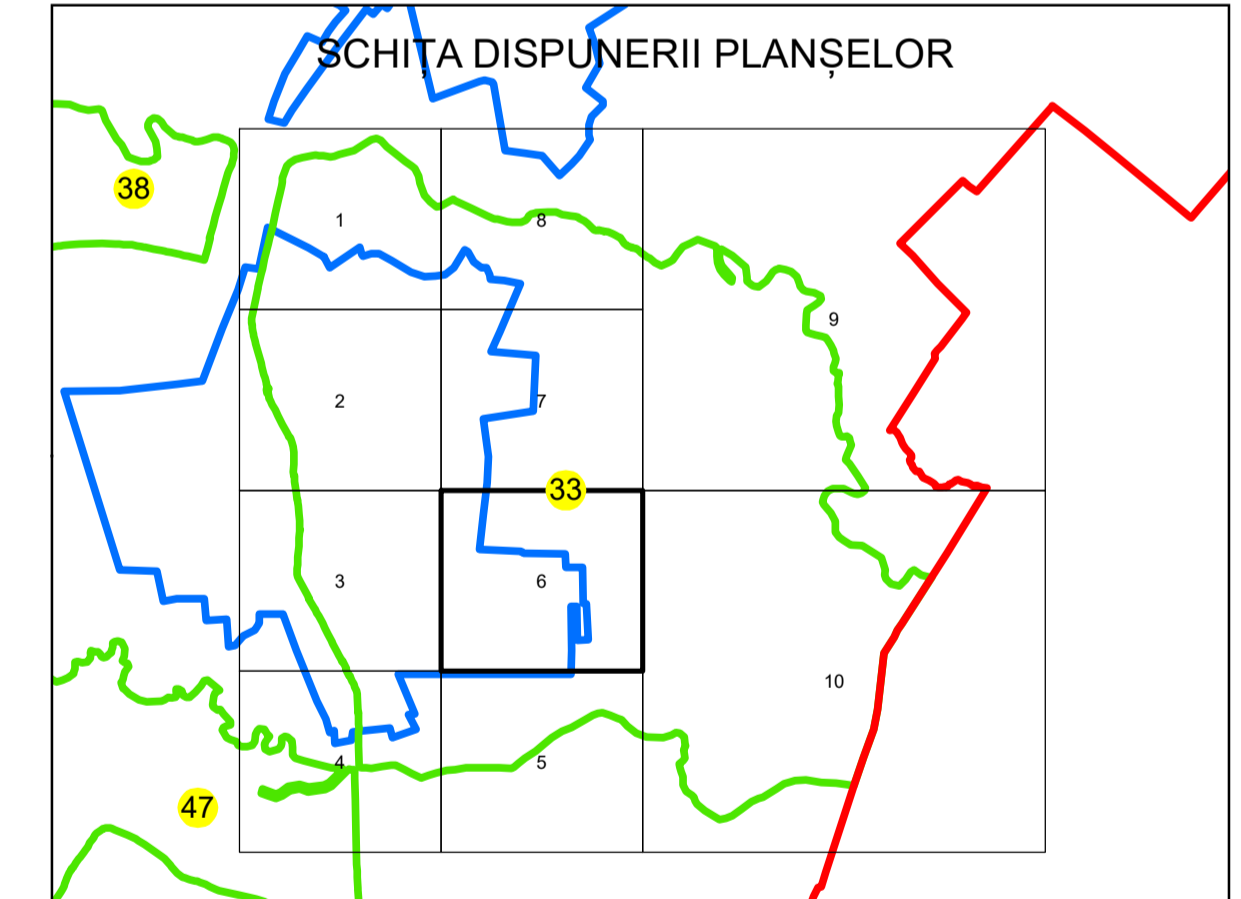

N **PLAN CADASTRAL**
UAT: ROCIU
JUDEȚUL ARGHEȘ
Sector Cadastral:
33
Scara 1:1000
PLANȘA 6

LEGENDĂ

- Limită UAT —
- Limită intravilan —
- Limită sector cadastral —
- Limită imobil
- Limită construcții
- Număr sector cadastral **33**
- Număr identificator imobil 3339
- Număr poștal 15

Sistem de proiecție: STEREO 70
Spre publicare

S.C. BEST WAY
SURVEY S.R.L.
19.11.2024
Semnat electronic