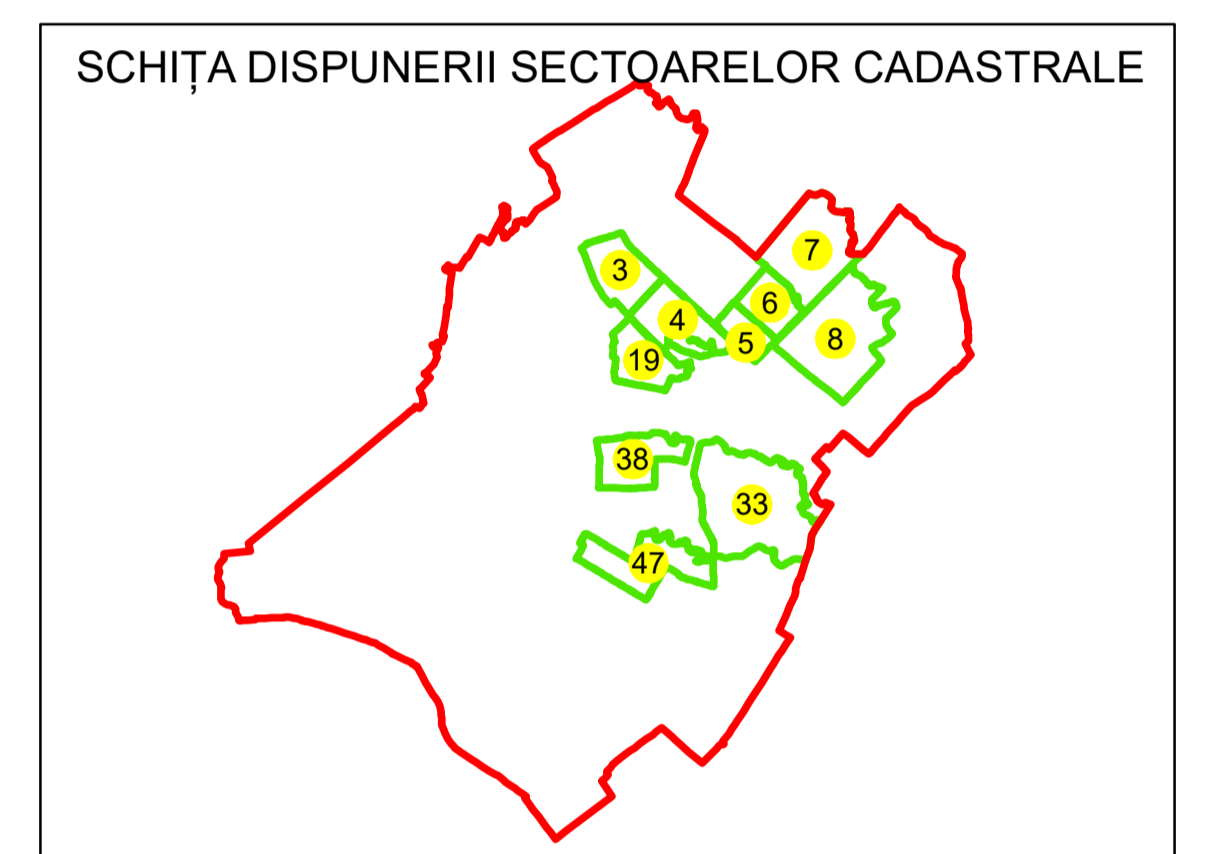

N **PLAN CADASTRAL**  
**UAT: ROCIU**  
**JUDEȚUL ARGHEȘ**  
Sector Cadastral:  
**33**  
Scara 1:1000  
**PLANȘA 5**

**LEGENDĂ**

- Limită UAT —
- Limită intravilan —
- Limită sector cadastral —
- Limită imobil
- Limită construcții
- Număr sector cadastral 33
- Număr identificator imobil 3339
- Număr poștal 15

Sistem de proiecție: STEREO 70

Spre publicare

S.C. BEST WAY SURVEY S.R.L.
19.11.2024
Semnat electronic