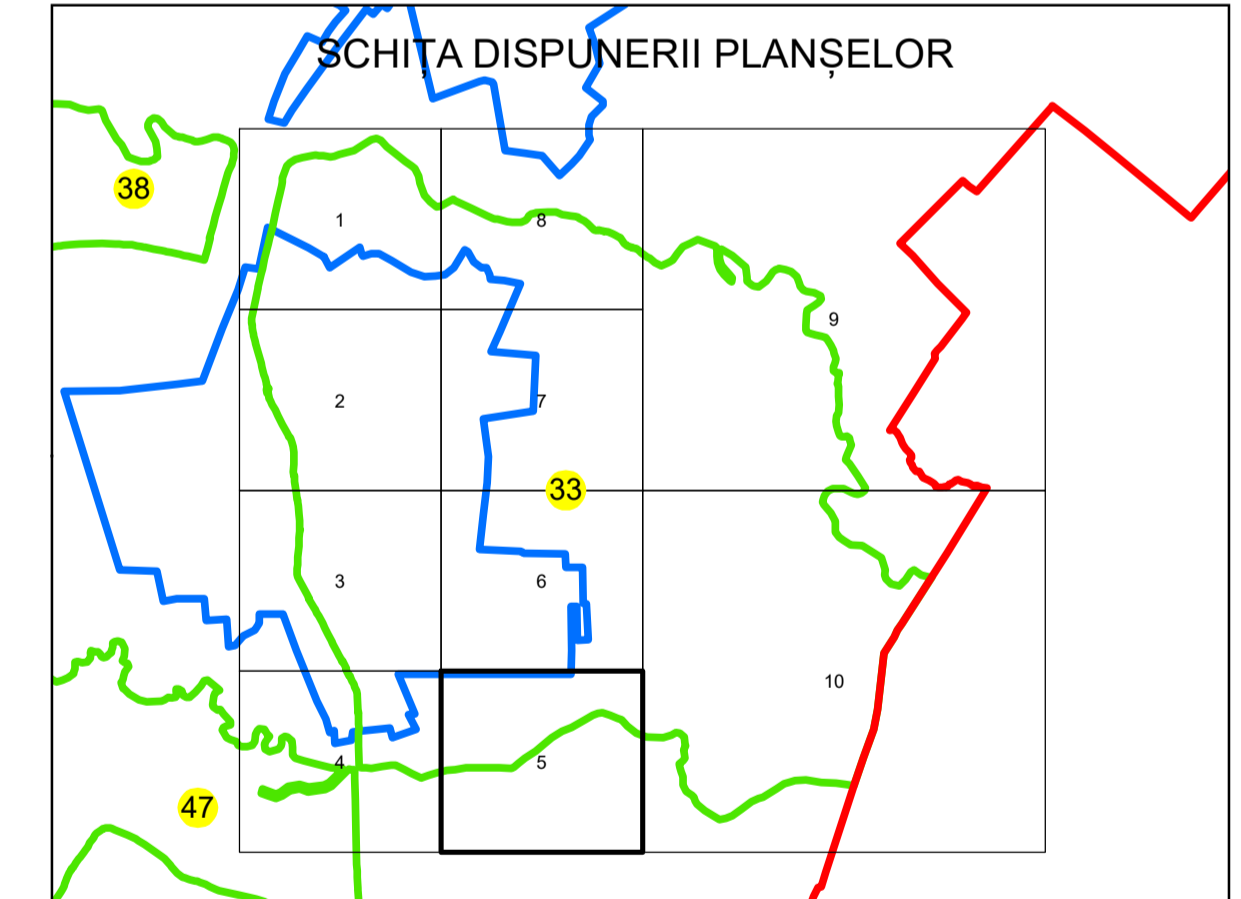

N **PLAN CADASTRAL**  
**UAT: ROCIU**  
**JUDEȚUL ARGHEȘ**  
Sector Cadastral:  
**33**  
Scara 1:1000  
**PLANȘA 5**

**LEGENDĂ**

- Limită UAT —
- Limită intravilan —
- Limită sector cadastral —
- Limită imobil
- Limită construcții
- Număr sector cadastral 33
- Număr identificator imobil 3339
- Număr poștal 15

Sistem de proiecție: STEREO 70

Spre publicare

S.C. BEST WAY SURVEY S.R.L.
19.11.2024
Semnat electronic