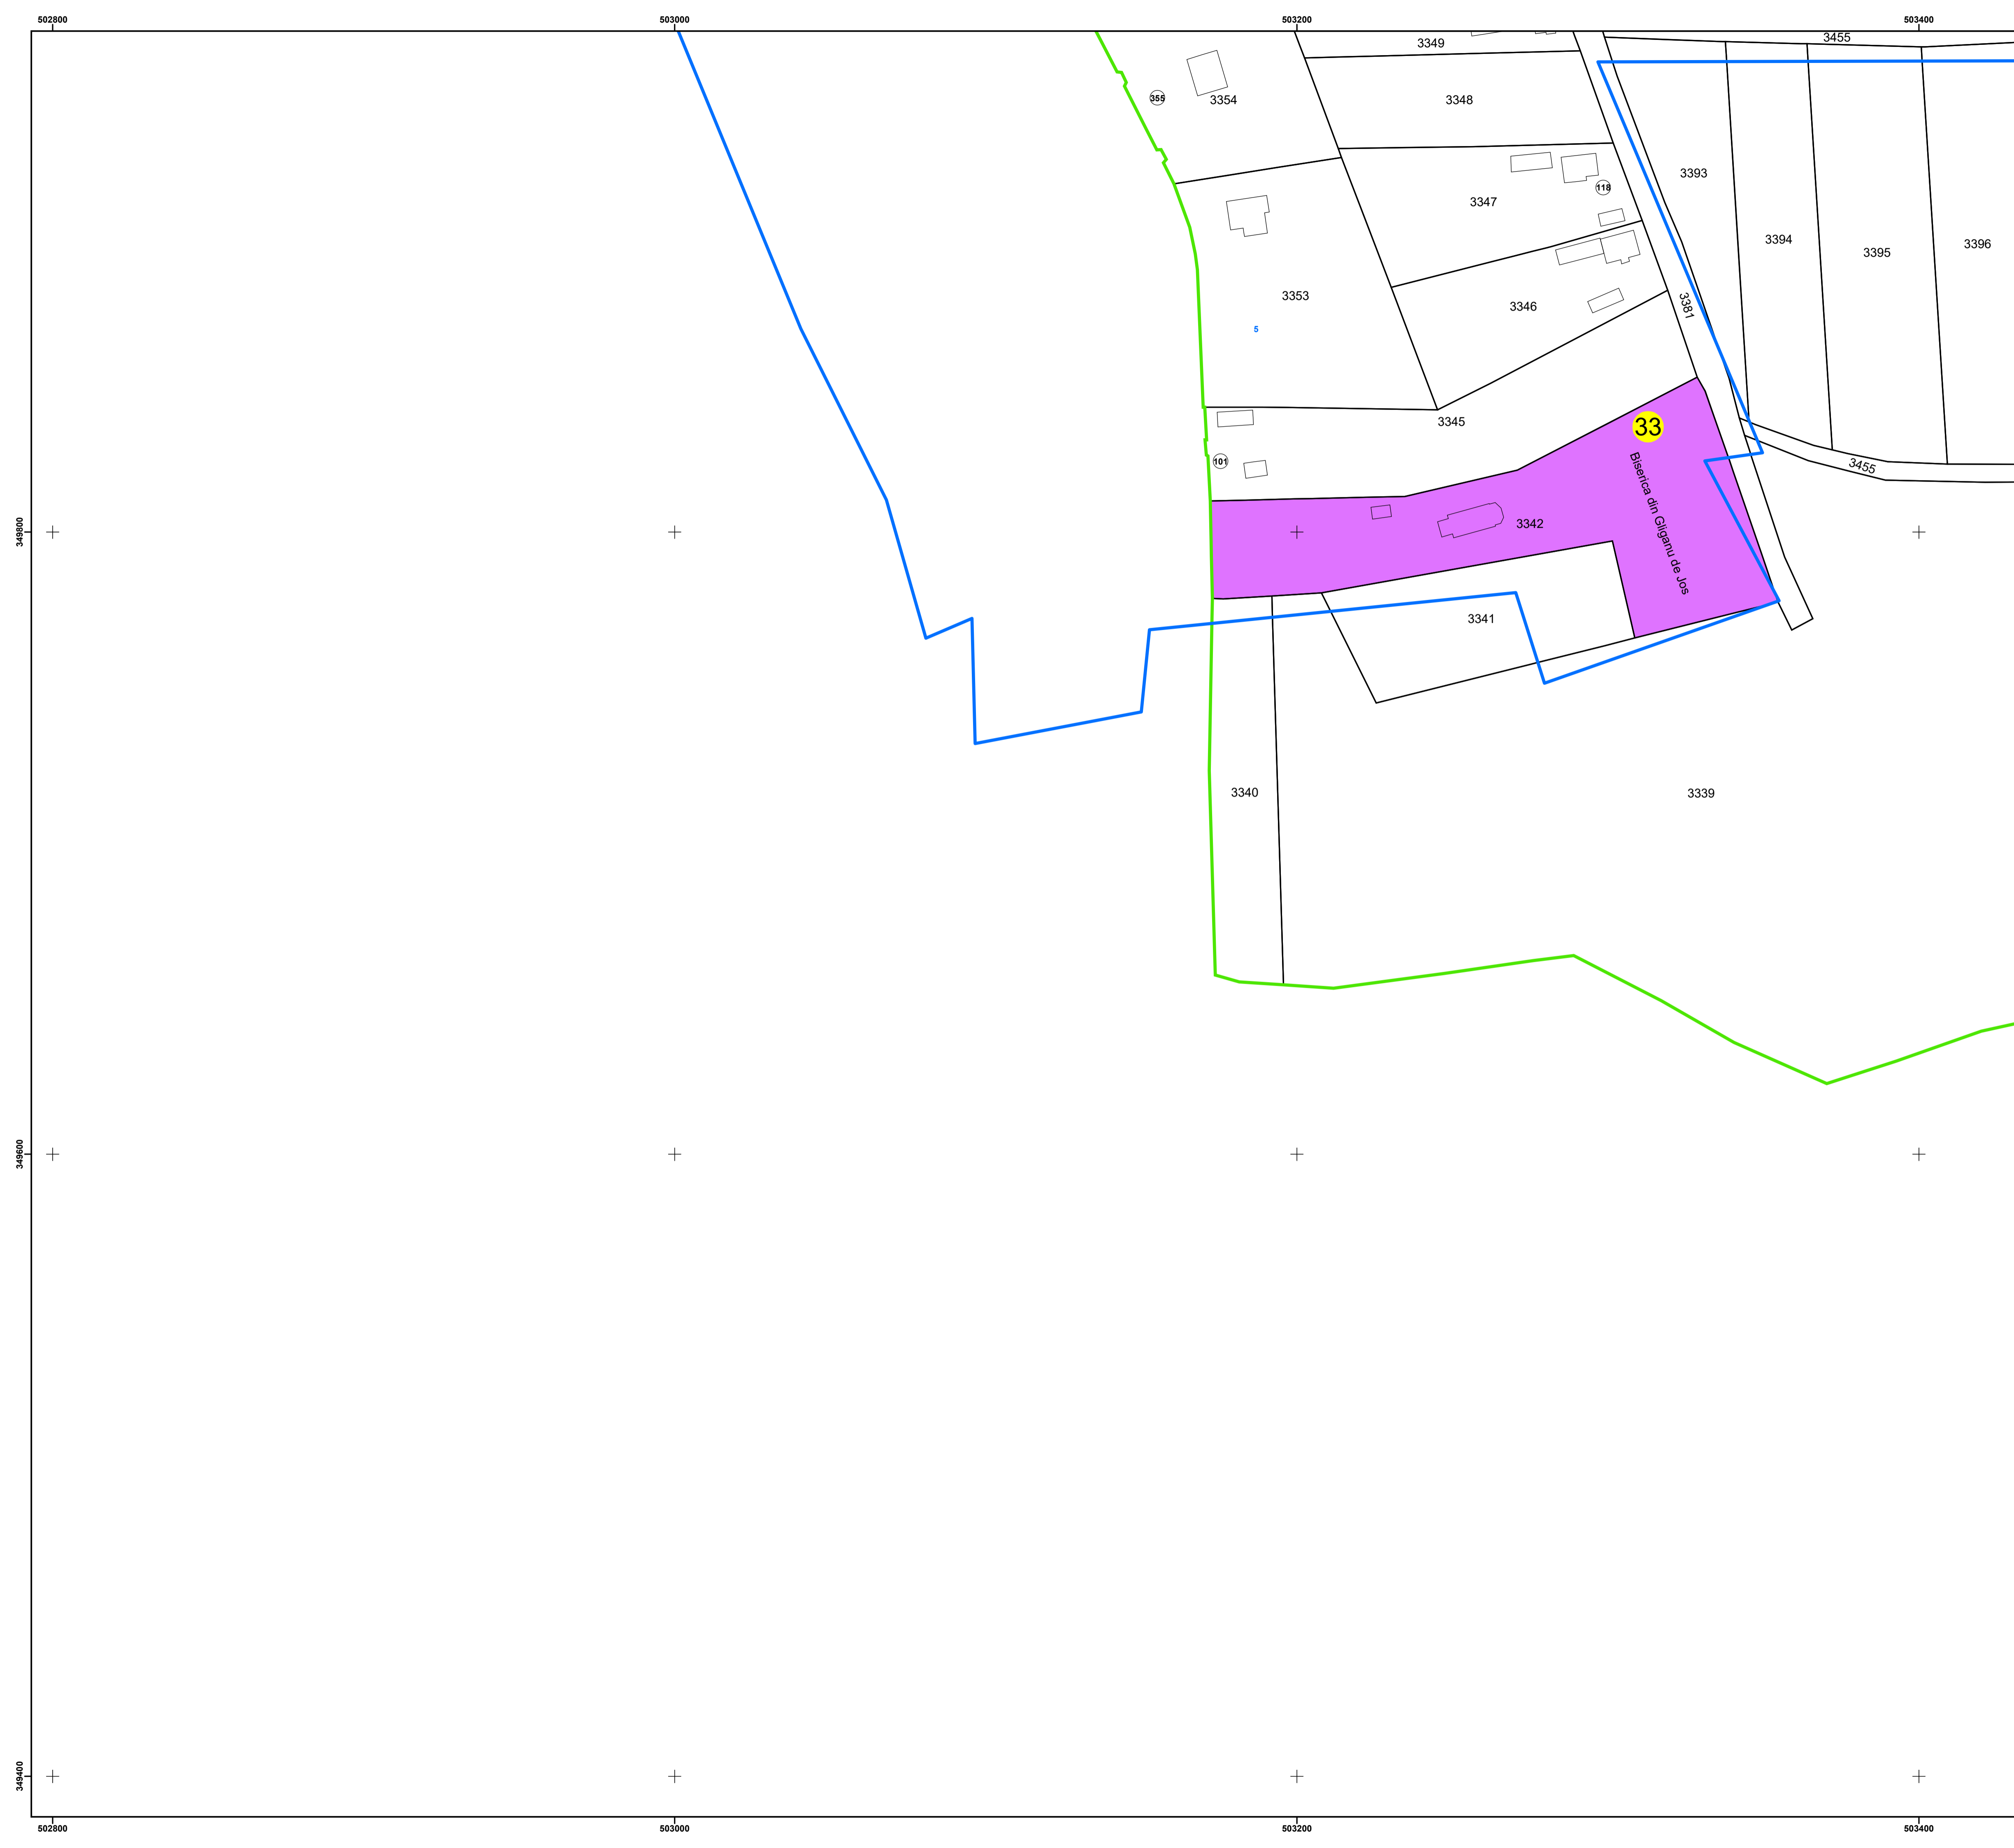

PLAN CADASTRAL

UAT: ROCIU JUDEȚUL ARGHEȘ

Sector Cadastral:
33

Scara 1:1000
PLANȘA 4

LEGENDĂ

- Limită UAT —
- Limită intravilan —
- Limită sector cadastral —
- Limită imobil
- Limită construcții
- Număr sector cadastral 33
- Număr identificator imobil 3339
- Număr poștal 15

Sistem de proiecție: STEREO 70

Spre publicare

S.C. BEST WAY SURVEY S.R.L.
19.11.2024
Semnat electronic