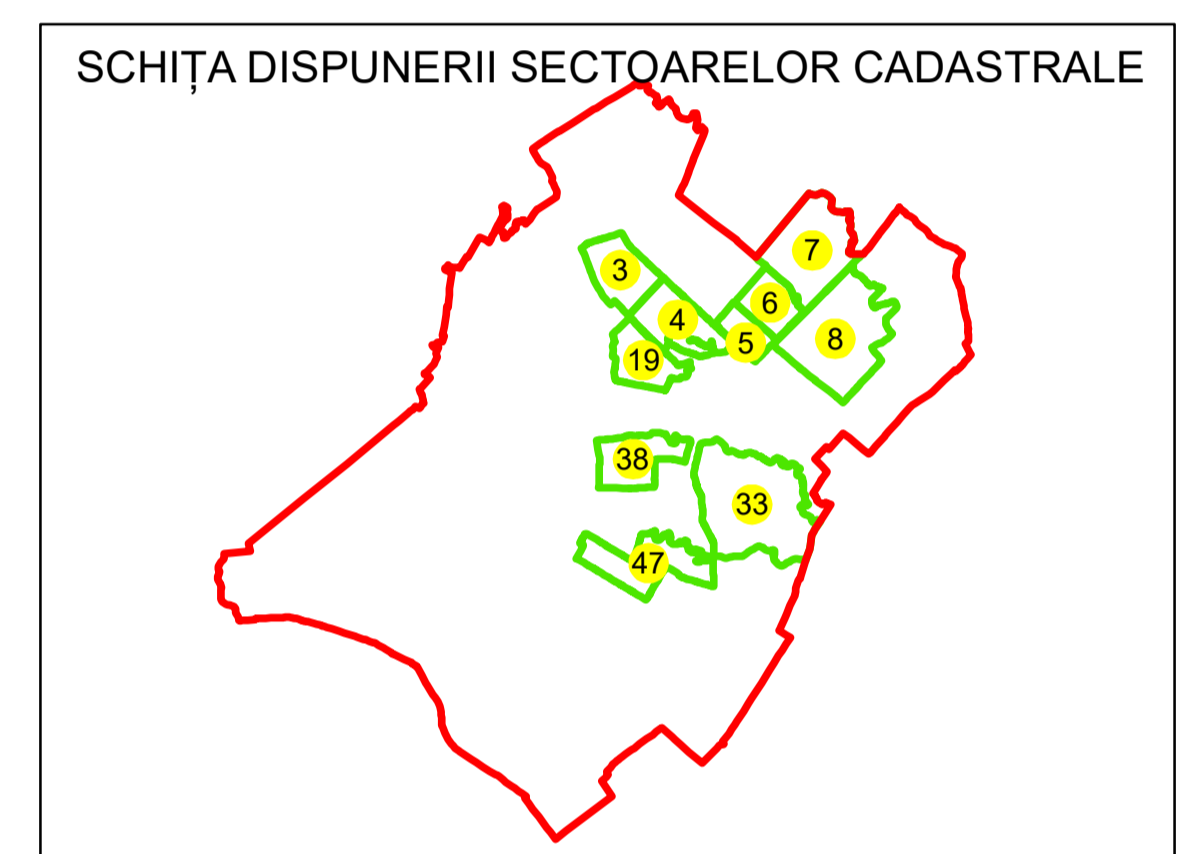

PLAN CADASTRAL

UAT: ROCIU JUDEȚUL ARGHEȘ

Sector Cadastral:
33

Scara 1:1000
PLANȘA 4

LEGENDĂ

- Limită UAT —
- Limită intravilan —
- Limită sector cadastral —
- Limită imobil
- Limită construcții
- Număr sector cadastral 33
- Număr identificator imobil 3339
- Număr poștal 15

Sistem de proiecție: STEREO 70

Spre publicare

S.C. BEST WAY SURVEY S.R.L.
19.11.2024
Semnat electronic