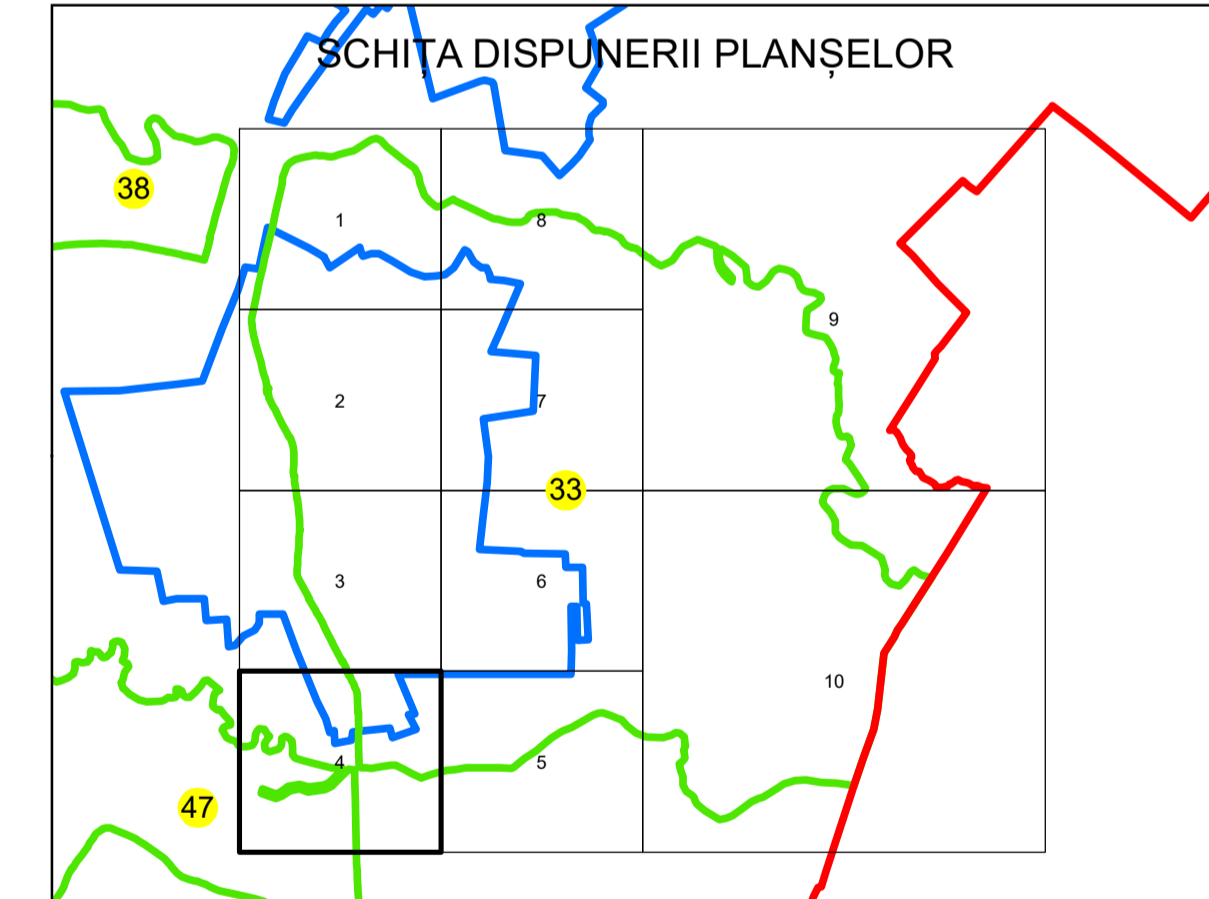

PLAN CADASTRAL

UAT: ROCIU JUDEȚUL ARGHEȘ

Sector Cadastral:
33

Scara 1:1000
PLANȘA 4

LEGENDĂ

- Limită UAT —
- Limită intravilan —
- Limită sector cadastral —
- Limită imobil
- Limită construcții
- Număr sector cadastral 33
- Număr identificator imobil 3339
- Număr poștal 15

Sistem de proiecție: STEREO 70

Spre publicare

S.C. BEST WAY SURVEY S.R.L.
19.11.2024
Semnat electronic