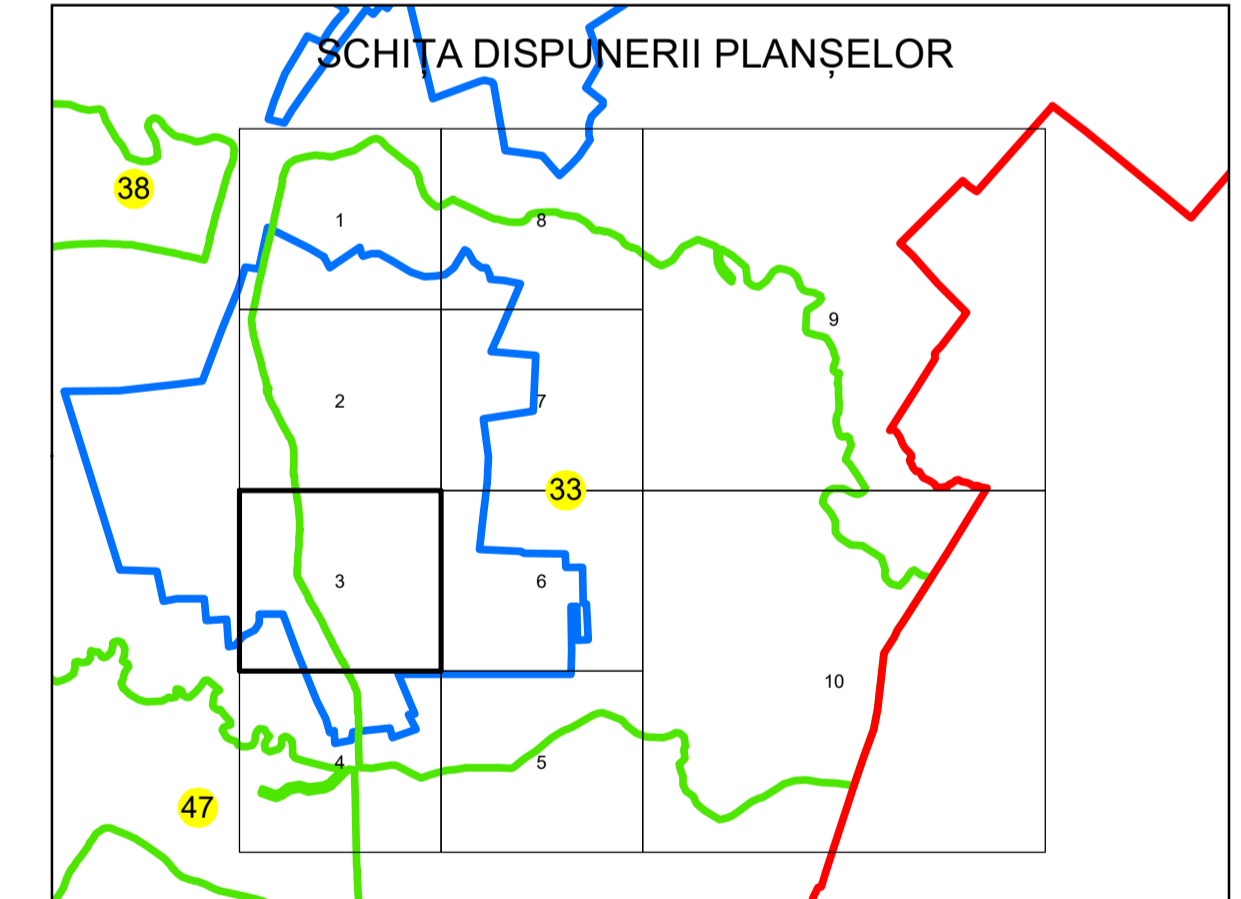

N
PLAN CADASTRAL
UAT: ROCIU
JUDEȚUL ARGHEȘ
Sector Cadastral:
33
Scara 1:1000
PLANȘA 3

LEGENDĂ

- Limită UAT —
- Limită intravilan —
- Limită sector cadastral —
- Limită imobil
- Limită construcții
- Număr sector cadastral **33**
- Număr identificator imobil 3362
- Număr poștal 15

Sistem de proiecție: STEREO 70

Spre publicare

S.C. BEST WAY SURVEY S.R.L. 19.11.2024 Semnat electronic