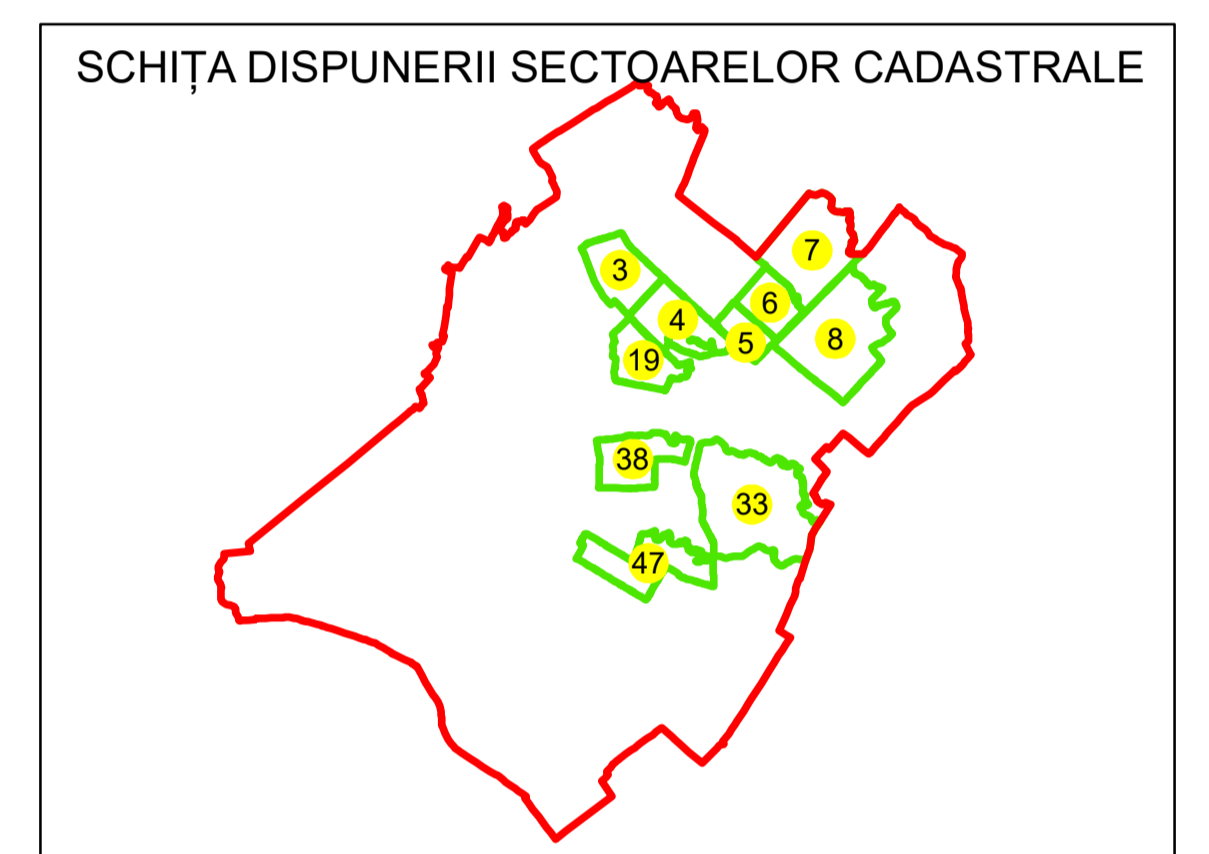

N
PLAN CADASTRAL
UAT: ROCIU
JUDEȚUL ARGHEȘ
Sector Cadastral:
33
Scara 1:1000
PLANȘA 3

LEGENDĂ

- Limită UAT —
- Limită intravilan —
- Limită sector cadastral —
- Limită imobil
- Limită construcții
- Număr sector cadastral **33**
- Număr identificator imobil 3362
- Număr poștal 15

Sistem de proiecție: STEREO 70

Spre publicare

S.C. BEST WAY SURVEY S.R.L. 19.11.2024 Semnat electronic