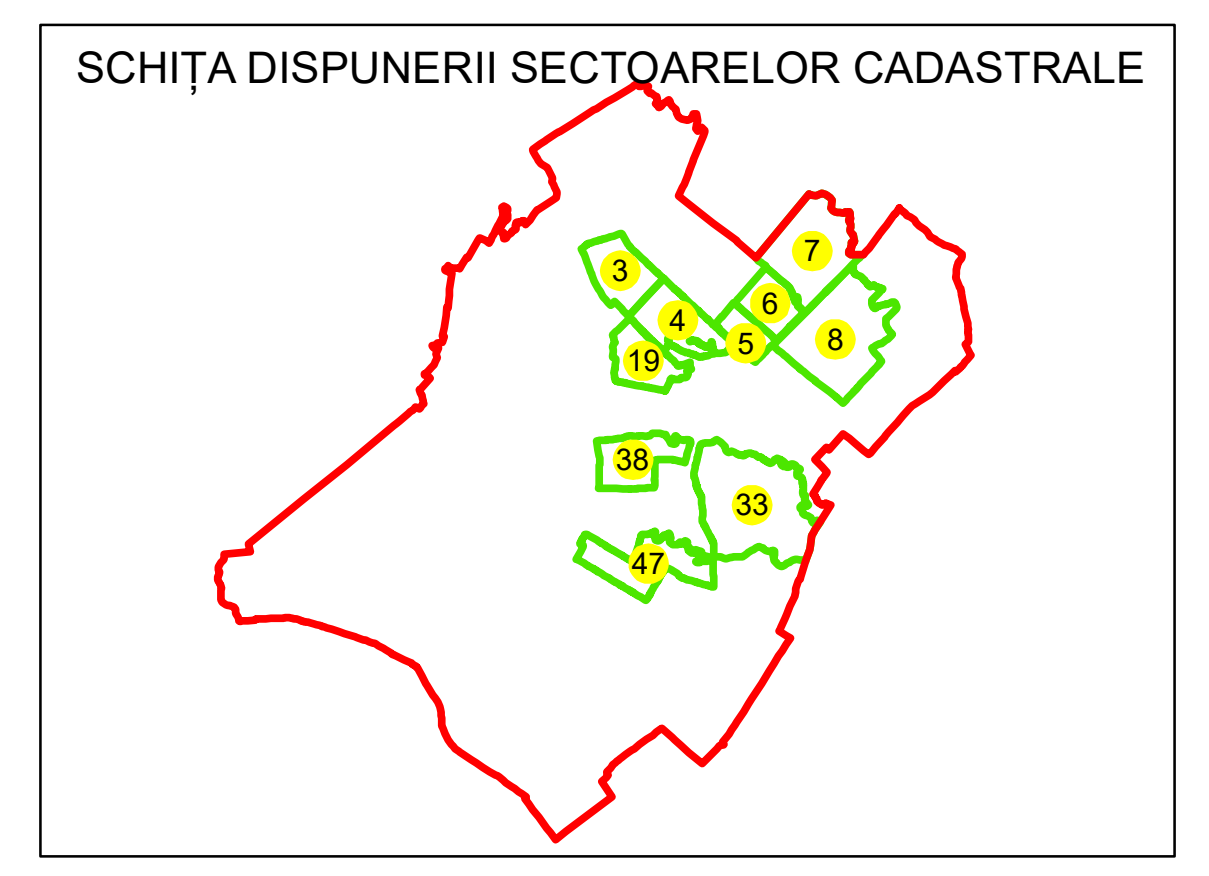

PLAN CADASTRAL
UAT: ROCIU
JUDEȚUL ARGHEȘ
Sector Cadastral:
33
Scara 1:2000
PLANȘA 10

LEGENDĂ

- Limită UAT —
- Limită intravilan —
- Limită sector cadastral —
- Limită imobil
- Limită construcții
- Număr sector cadastral 33
- Număr identificator imobil 5837
- Număr poștal 15

Sistem de proiecție: STEREO 70

Spre publicare

S.C. BEST WAY SURVEY S.R.L.
19.11.2024
Semnat electronic