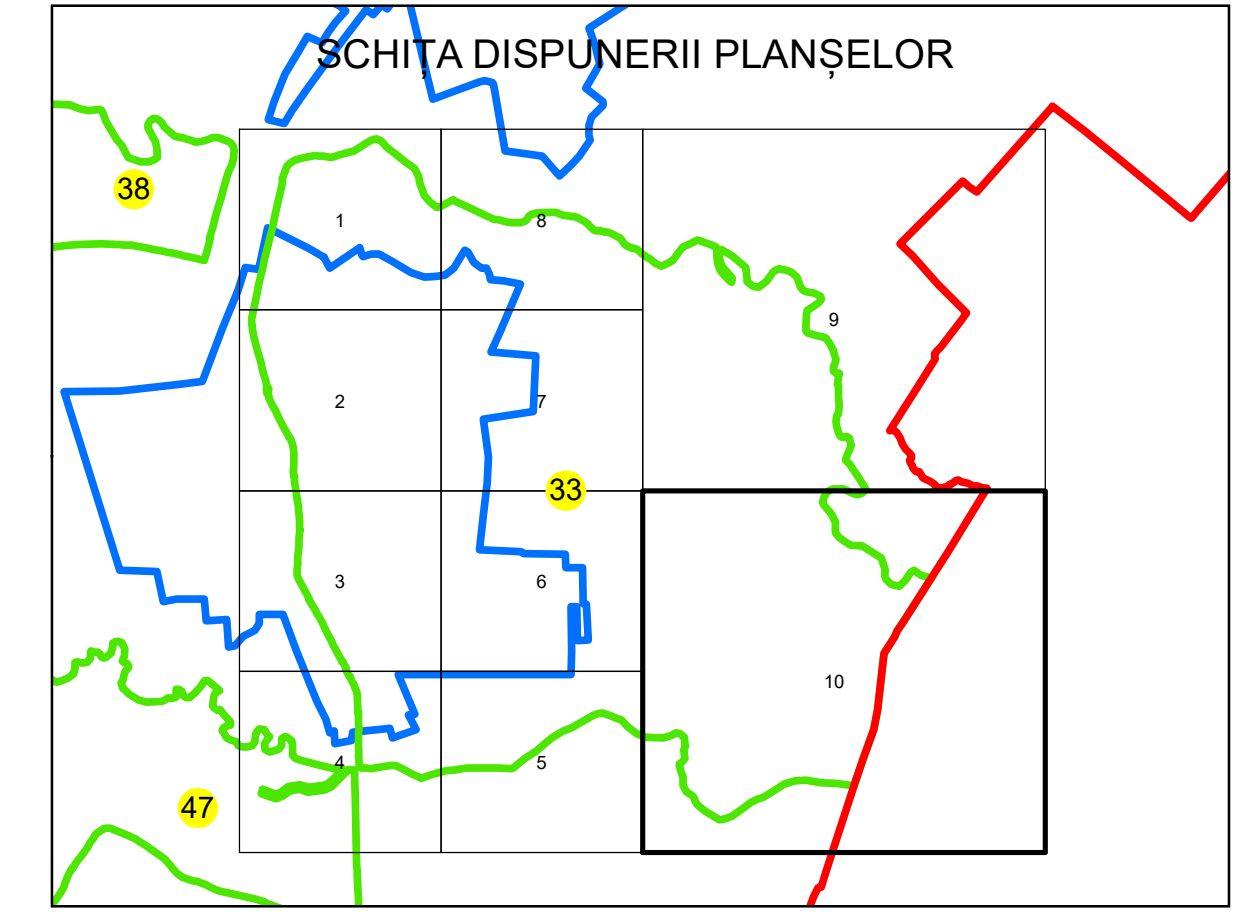

PLAN CADASTRAL
UAT: ROCIU
JUDEȚUL ARGHEȘ
Sector Cadastral:
33
Scara 1:2000
PLANȘA 10

LEGENDĂ

- Limită UAT —
- Limită intravilan —
- Limită sector cadastral —
- Limită imobil
- Limită construcții
- Număr sector cadastral 33
- Număr identificator imobil 5837
- Număr poștal 15

Sistem de proiecție: STEREO 70

Spre publicare

S.C. BEST WAY SURVEY S.R.L.
19.11.2024
Semnat electronic