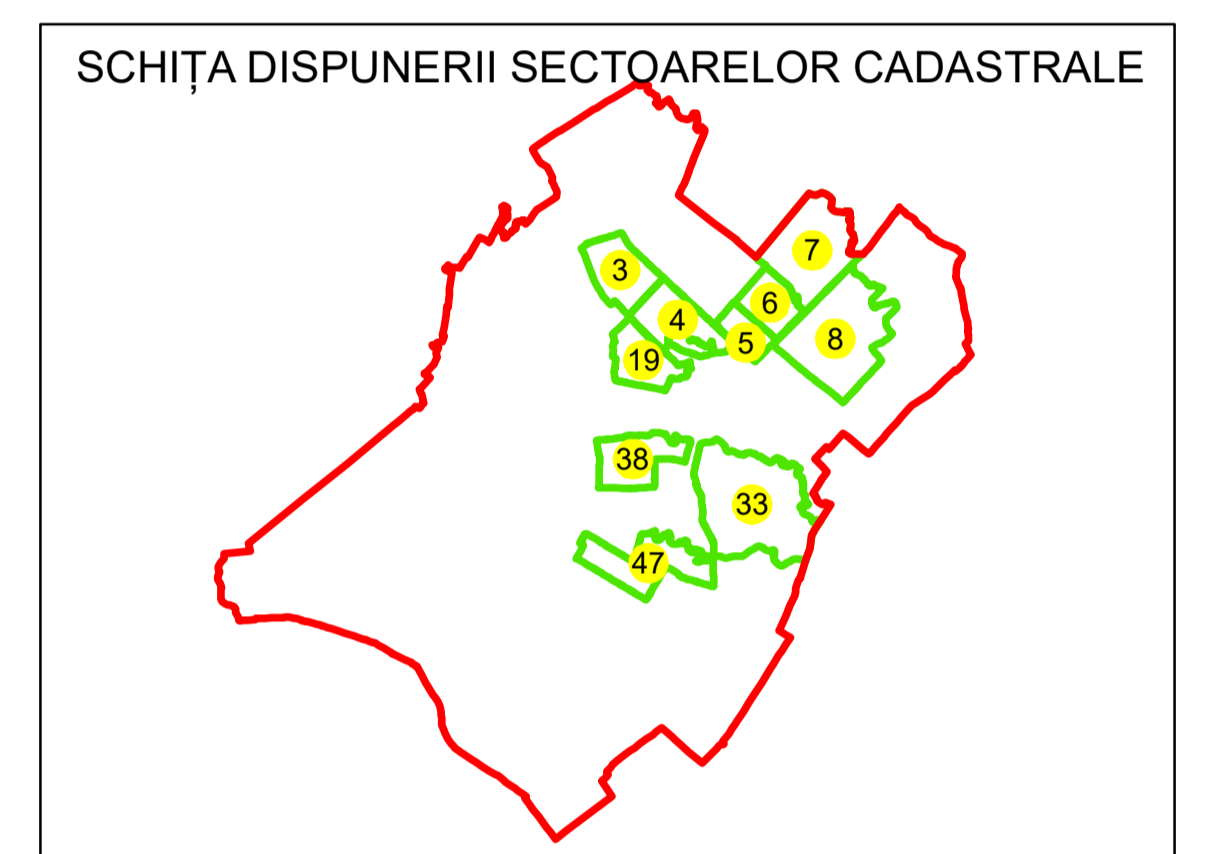

N
PLAN CADASTRAL
 UAT: ROCIU
 JUDEȚUL ARGHEȘ
 Sector Cadastral:
 33
 Scara 1:1000
 PLANȘA 1

LEGENDĂ

- Limită UAT —
- Limită intravilan —
- Limită sector cadastral —
- Limită imobil
- Limită construcții
- Număr sector cadastral 33
- Număr identificator imobil 3752
- Număr poștal 18

Sistem de proiecție: STEREO 70

Spre publicare

S.C. BEST WAY
 SURVEY S.R.L.
 19.11.2024
 Semnat electronic