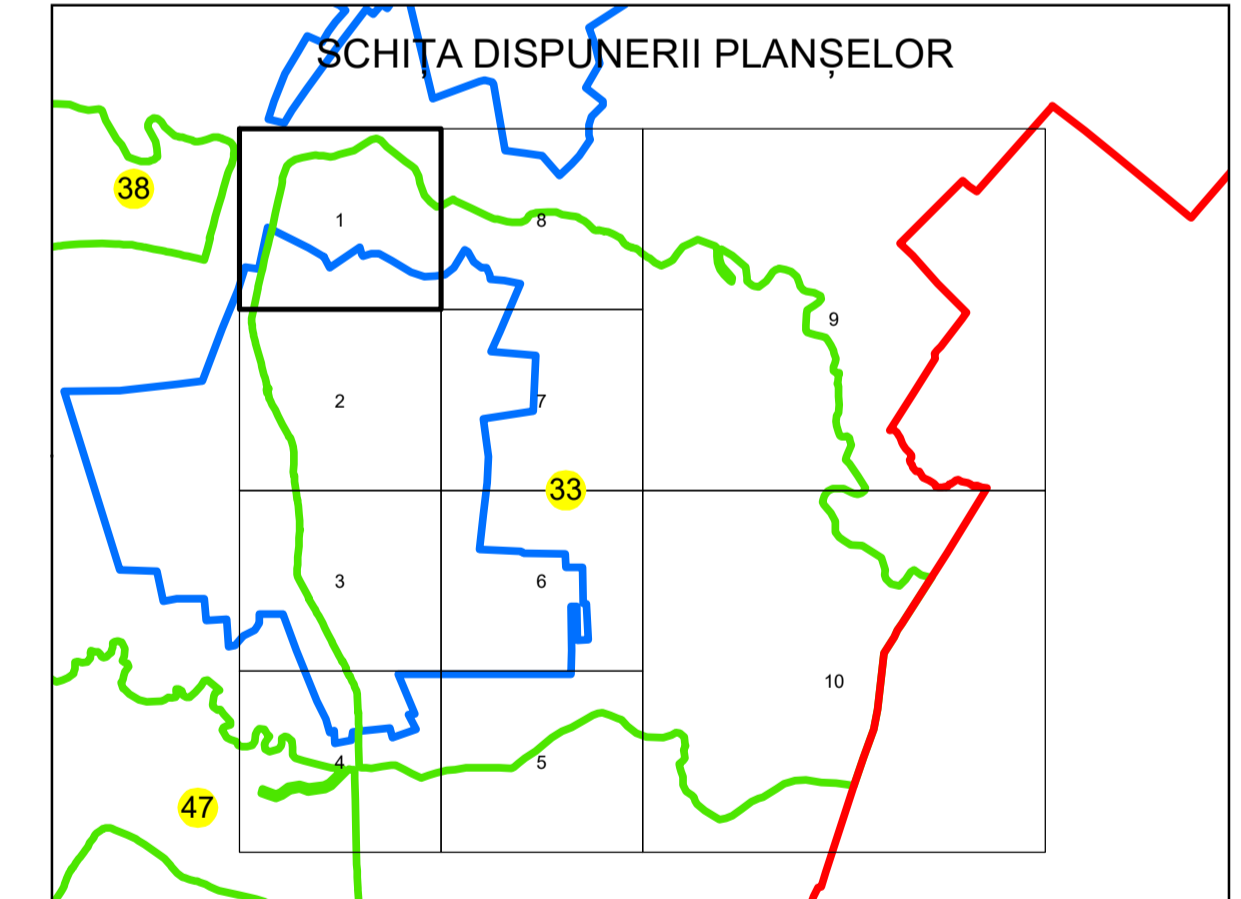

N
PLAN CADASTRAL
 UAT: ROCIU
 JUDEȚUL ARGHEȘ
 Sector Cadastral:
 33
 Scara 1:1000
 PLANȘA 1

LEGENDĂ

- Limită UAT —
- Limită intravilan —
- Limită sector cadastral —
- Limită imobil
- Limită construcții
- Număr sector cadastral 33
- Număr identificator imobil 3752
- Număr poștal 18

Sistem de proiecție: STEREO 70

Spre publicare

S.C. BEST WAY
 SURVEY S.R.L.
 19.11.2024
 Semnat electronic