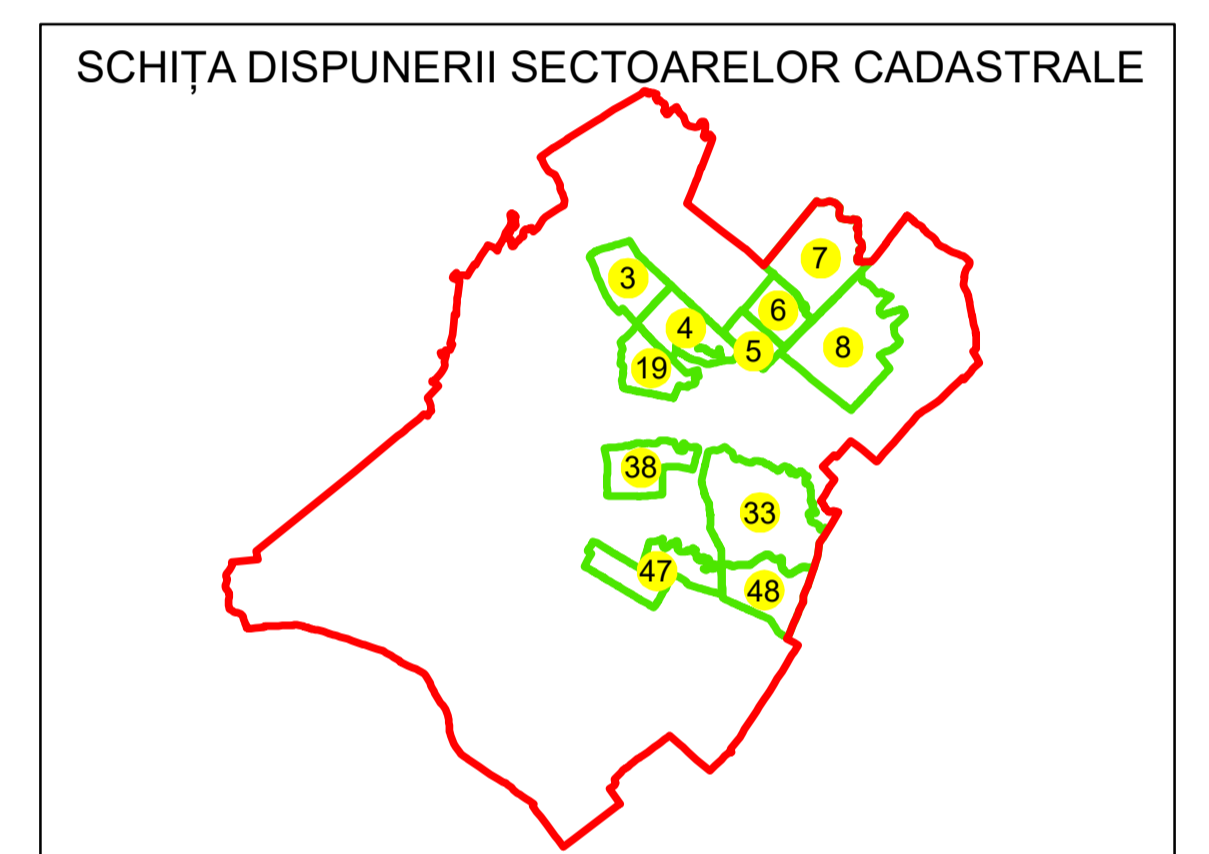

PLAN CADASTRAL

UAT: ROCIU

JUDEȚUL ARGHEȘ

Sector Cadastral:
19

Scara 1:2000
PLANȘA 3

LEGENDĂ

- Limită UAT
- Limită intravilan
- Limită sector cadastral
- Limită imobil
- Limită construcții
- Număr sector cadastral **19**
- Număr identificator imobil 5415
- Număr poștal 19

Sistem de proiecție: STEREO 70

Spre publicare

S.C. BEST WAY
SURVEY S.R.L.
02.11.2024
Semnat electronic