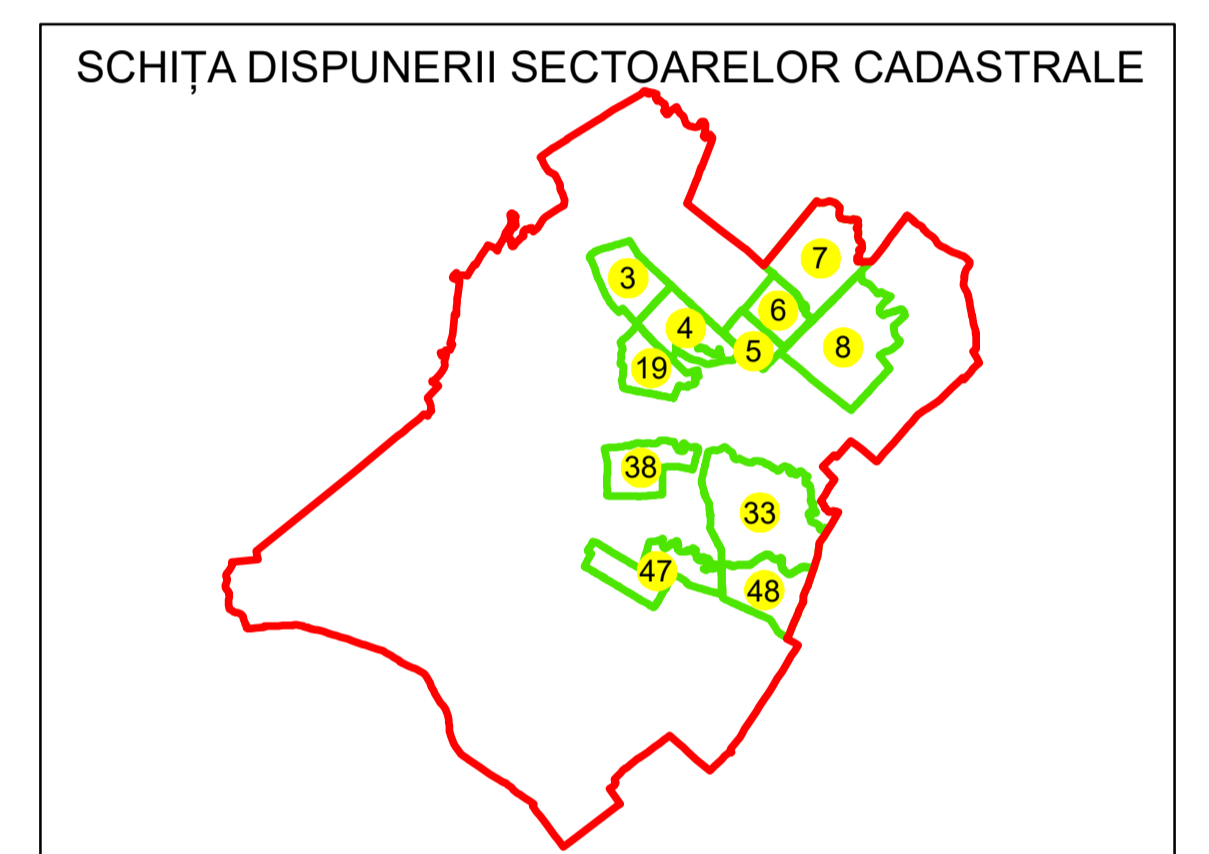

501000 501200 501400 501600 501800 502000

PLAN CADASTRAL
UAT: ROCIU
JUDEȚUL ARGHEȘ
 Sector Cadastral:
 19
 Scara 1:2000
 PLANȘA 1

LEGENDĂ

- Limită UAT —
- Limită intravilan —
- Limită sector cadastral —
- Limită imobil
- Limită construcții
- Număr sector cadastral 19
- Număr identificator imobil 5827
- Număr poștal 19

Sistem de proiecție: STEREO 70

Spre publicare

S.C. BEST WAY
SURVEY S.R.L.
02.11.2024
Semnat electronic

354400
354200
354000
353800
353600
353400

354400
354200
354000
353800
353600
353400

501000 501200 501400 501600 501800 502000