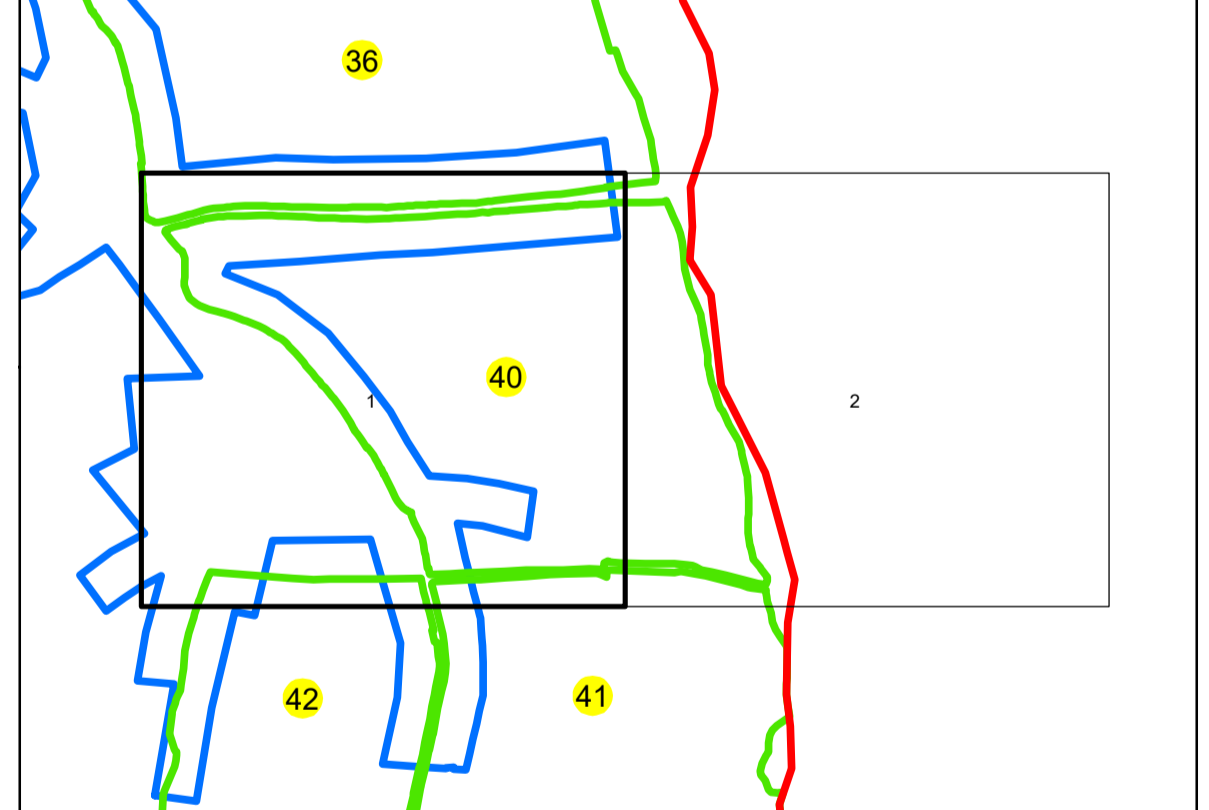

N
PLAN CADASTRAL
UAT: PIETROȘANI
JUDEȚUL ARGHEȘ

Sector Cadastral:
40

Scara 1:1000
PLANȘA 1

LEGENDĂ

- Limită UAT —
- Limită intravilan —
- Limită sector cadastral —
- Limită imobil
- Limită construcții
- Număr sector cadastral 40
- Număr identificator imobil 991
- Număr poștal 15

SCHIȚA DISPUNERII SECTOARELOR CADASTRALE

SCHIȚA DISPUNERII PLANȘELOR

Sistem de proiecție: STEREO 70

Spre publicare

S.C. METROPOLITAN CAD.S.R.L.
18.02.2024
Semnat electronic