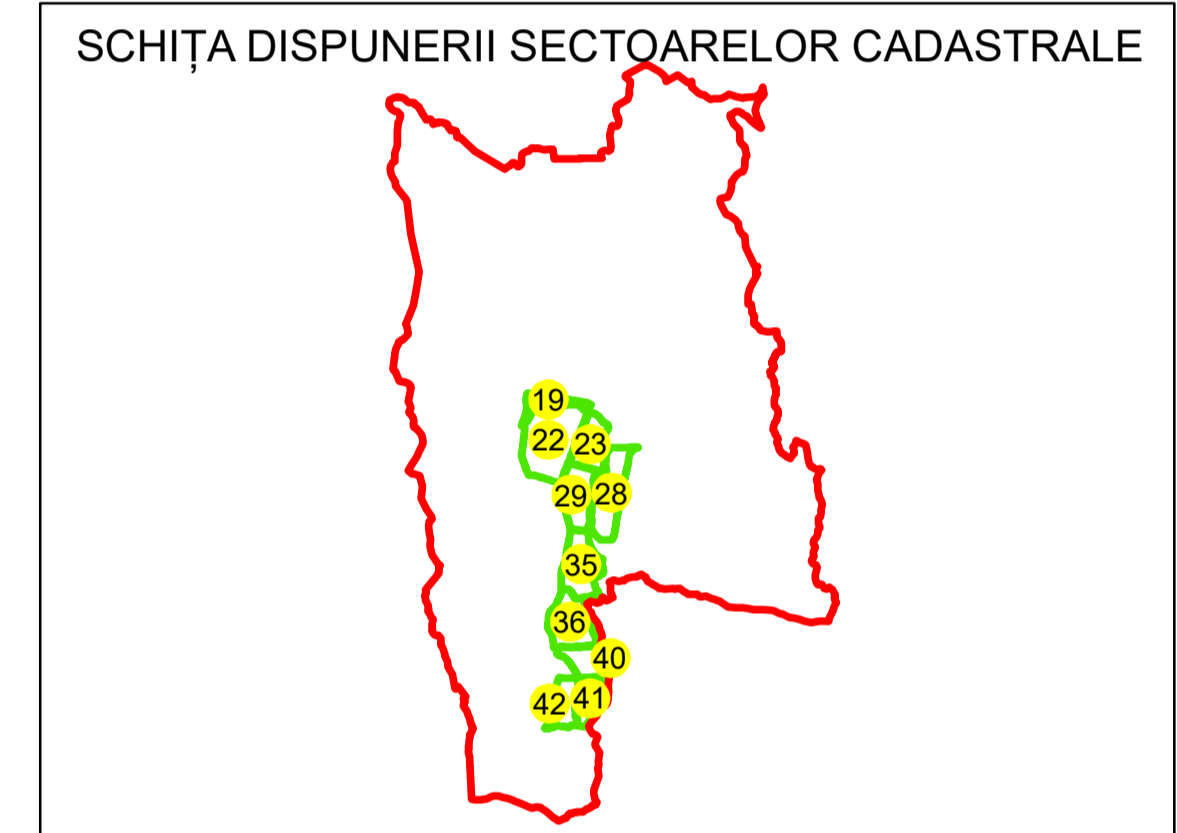

PLAN CADASTRAL

UAT: PIETROȘANI

JUDEȚUL ARGHEȘ

Sector Cadastral:
36

Scara 1:1000
PLANȘA 2

LEGENDĂ

- Limită UAT
- Limită intravilan
- Limită sector cadastral
- Limită imobil
- Limită construcții
- Număr sector cadastral **36**
- Număr identificator imobil 787
- Număr poștal 15

Sistem de proiecție: STEREO 70

Spre publicare

S.C. METROPOLITAN
CAD.S.R.L.
18.02.2024
Semnat electronic