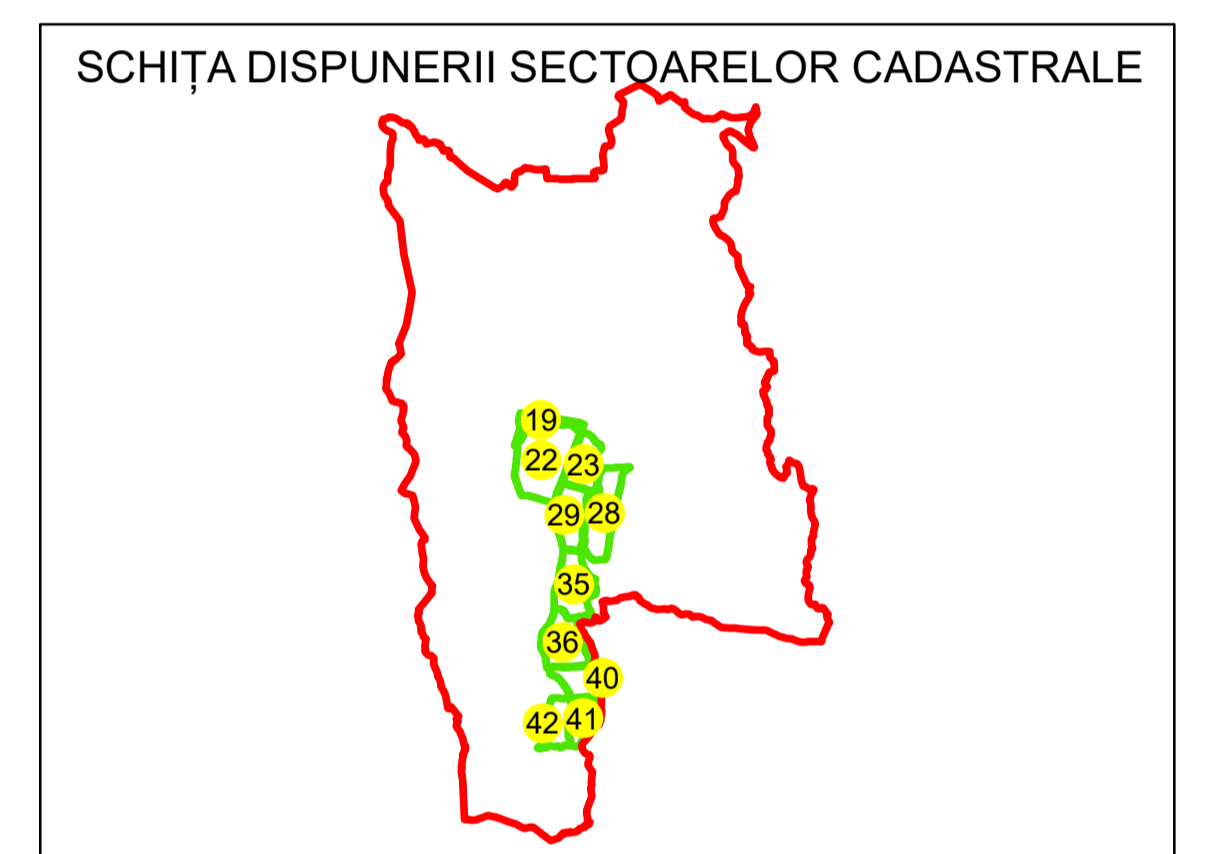

N
PLAN CADASTRAL
UAT: PIETROȘANI
JUDEȚUL ARGHEȘ
Sector Cadastral:
28
Scara 1:2000
PLANȘA 2

LEGENDĂ

- Limită UAT —
- Limită intravilan —
- Limită sector cadastral —
- Limită imobil
- Limită construcții
- Număr sector cadastral 28
- Număr identificator imobil 1970
- Număr poștal 19