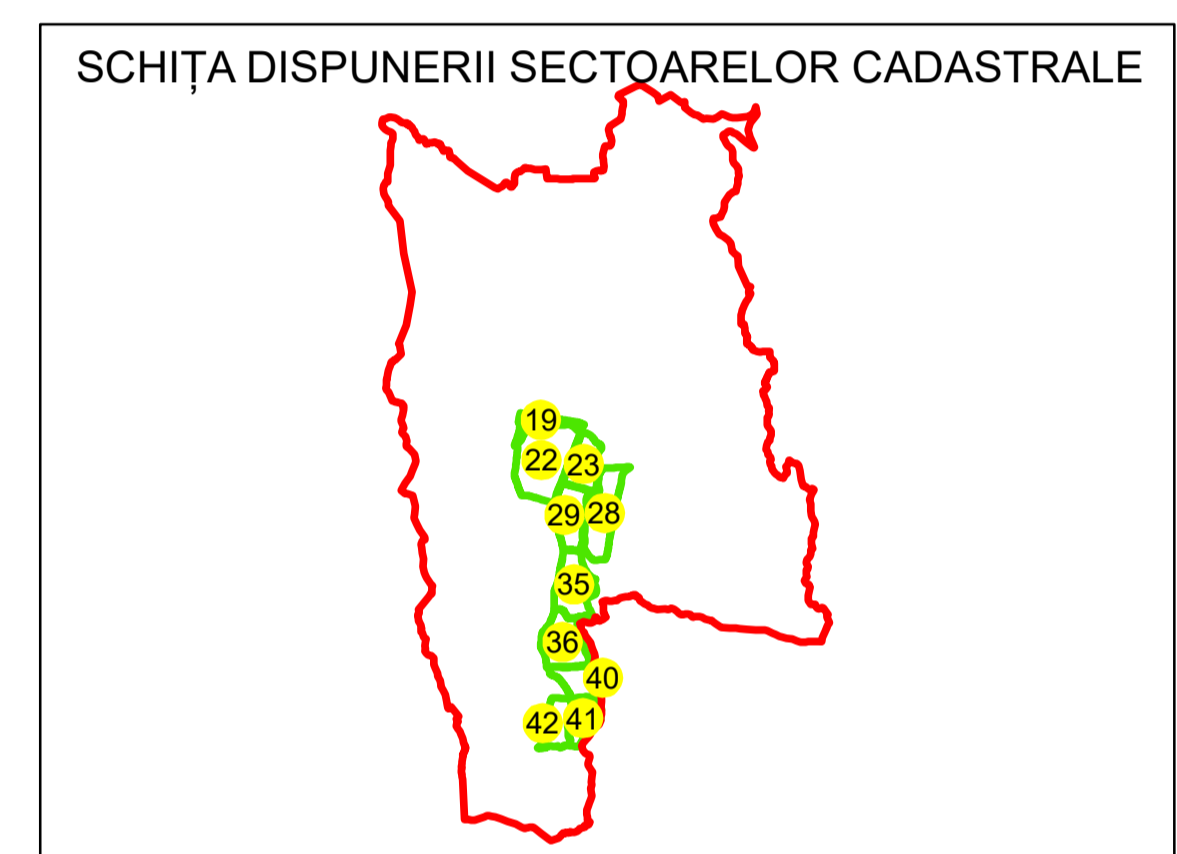

PLAN CADASTRAL

UAT: PIETROȘANI

JUDEȚUL ARGHEȘ

Sector Cadastral:
28

Scara 1:2000
PLANȘA 1

LEGENDĂ

- Limită UAT —
- Limită intravilan —
- Limită sector cadastral —
- Limită imobil
- Limită construcții
- Număr sector cadastral 28
- Număr identificator imobil 2041
- Număr poștal 15

Sistem de proiecție: STEREO 70

Spre publicare

S.C. METROPOLITAN CAD.S.R.L.
17.02.2024
Semnat electronic