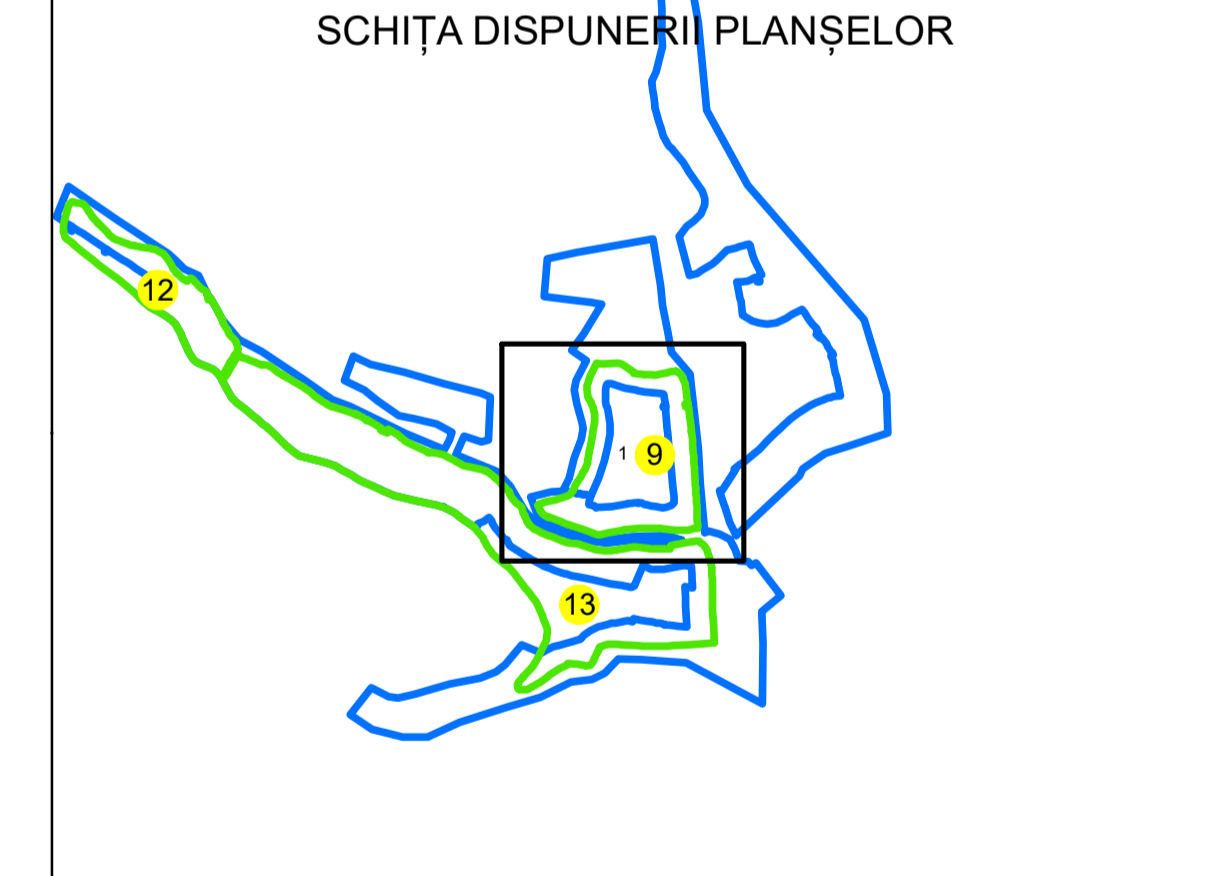

PLAN CADASTRAL

UAT: MUȘĂTEȘTI

JUDEȚUL ARGHEȘ

Sector Cadastral:

9

Scara 1:1000
PLANȘA 1

LEGENDĂ

- Limită UAT —
- Limită intravilan —
- Limită sector cadastral —
- Limită imobil
- Limită construcții
- Număr sector cadastral 9
- Număr identificator imobil 3425
- Număr poștal 15

SCHIȚA DISPUNERII SECTOARELOR CADASTRALE

SCHIȚA DISPUNERII PLANȘELOR

Sistem de proiecție: STEREO 70

Spre publicare

S.C. METROPOLITAN CAD.S.R.L.
11.10.2024
Semnat electronic