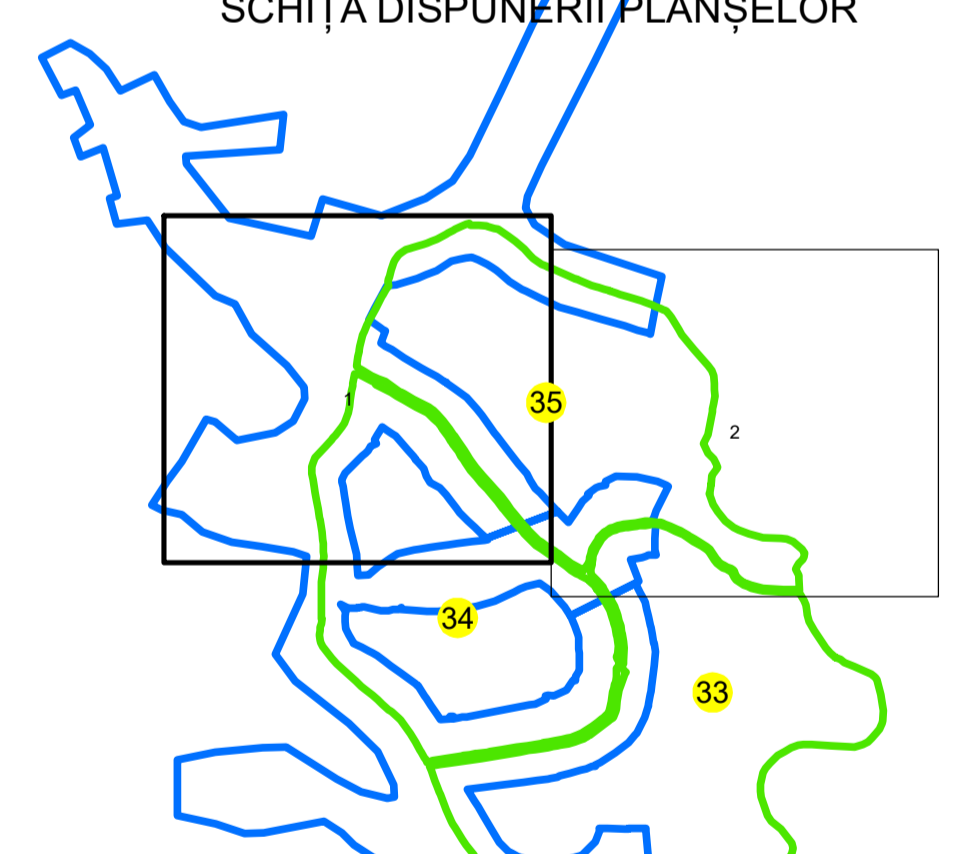

PLAN CADASTRAL

UAT: MUȘĂTEȘTI

JUDEȚUL ARGHEȘ

Sector Cadastral:

35

Scara 1:1000

PLANȘA 1

LEGENDĂ

- Limită UAT 
- Limită intravilan 
- Limită sector cadastral 
- Limită imobil 
- Limită construcții 
- Număr sector cadastral **35**
- Număr identificator imobil 2665
- Număr poștal 15

SCHIȚA DISPUNERII SECTOARELOR CADASTRALE

SCHIȚA DISPUNERII PLANȘELOR

Sistem de proiecție: STEREO 70

Spre publicare

S.C. METROPOLITAN
CAD.S.R.L.
11.10.2024
Semnat electronic