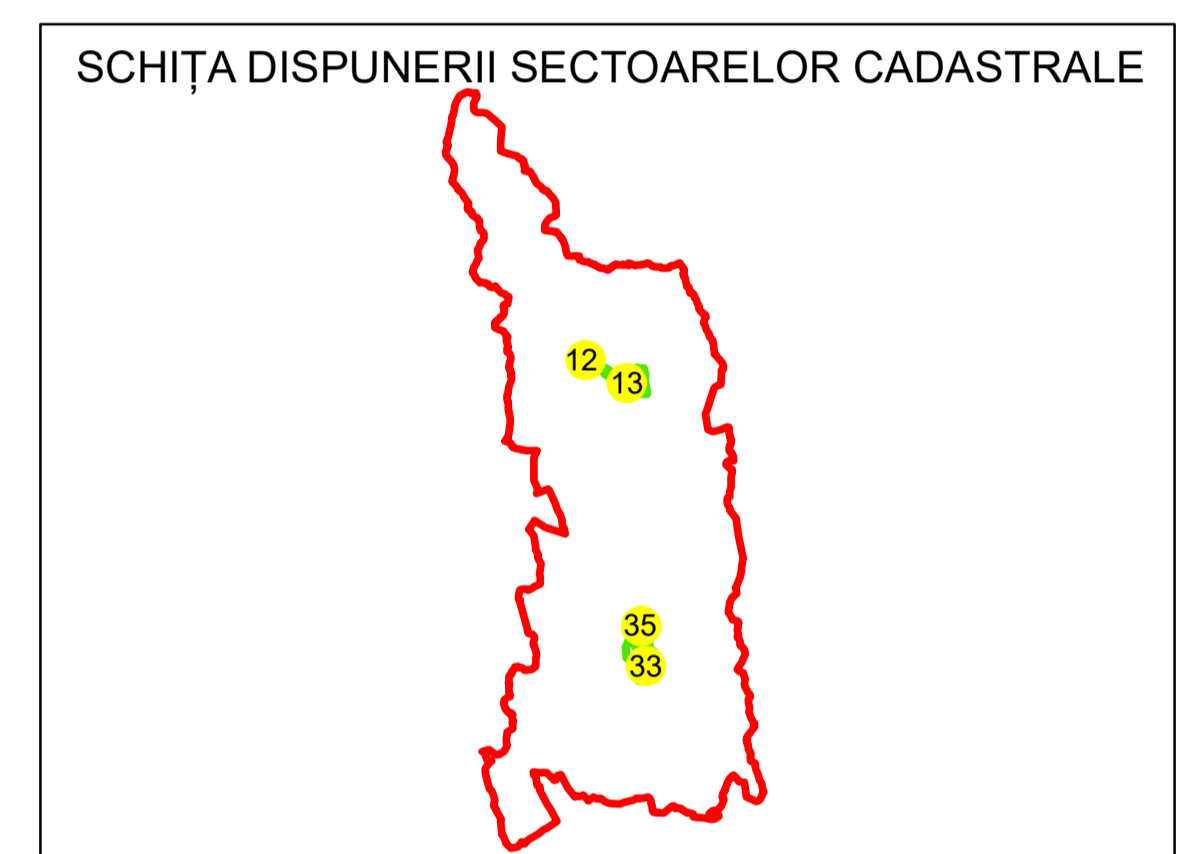

PLAN CADASTRAL

UAT: MUȘĂTEȘTI

JUDEȚUL ARGHEȘ

Sector Cadastral:
34

Scara 1:1000
PLANȘA 1

LEGENDĂ

- Limită UAT
- Limită intravilan
- Limită sector cadastral
- Limită imobil
- Limită construcții
- Număr sector cadastral **34**
- Număr identificator imobil 2598
- Număr poștal 15