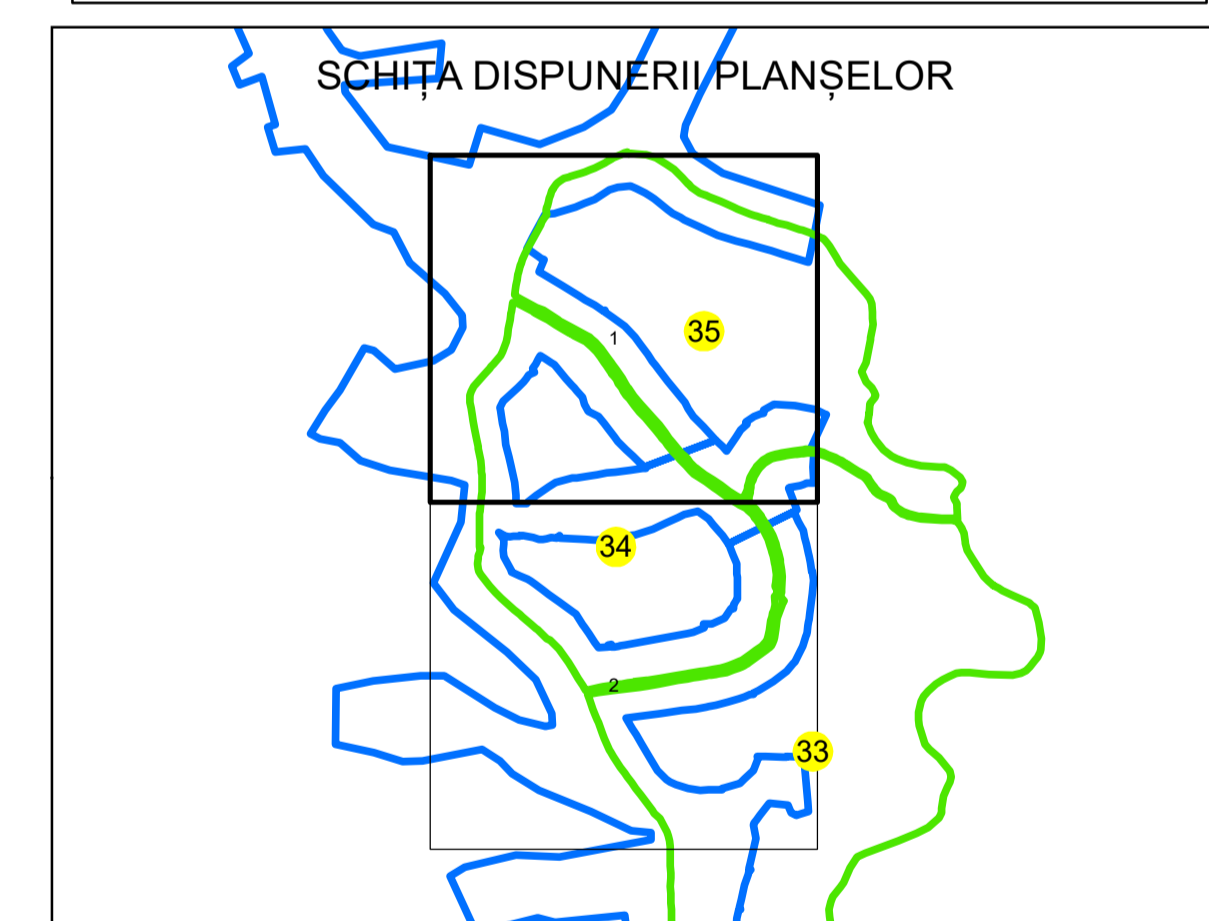

PLAN CADASTRAL

UAT: MUȘĂTEȘTI

JUDEȚUL ARGHEȘ

Sector Cadastral:
34

Scara 1:1000
PLANȘA 1

LEGENDĂ

- Limită UAT
- Limită intravilan
- Limită sector cadastral
- Limită imobil
- Limită construcții
- Număr sector cadastral **34**
- Număr identificator imobil 2598
- Număr poștal 15