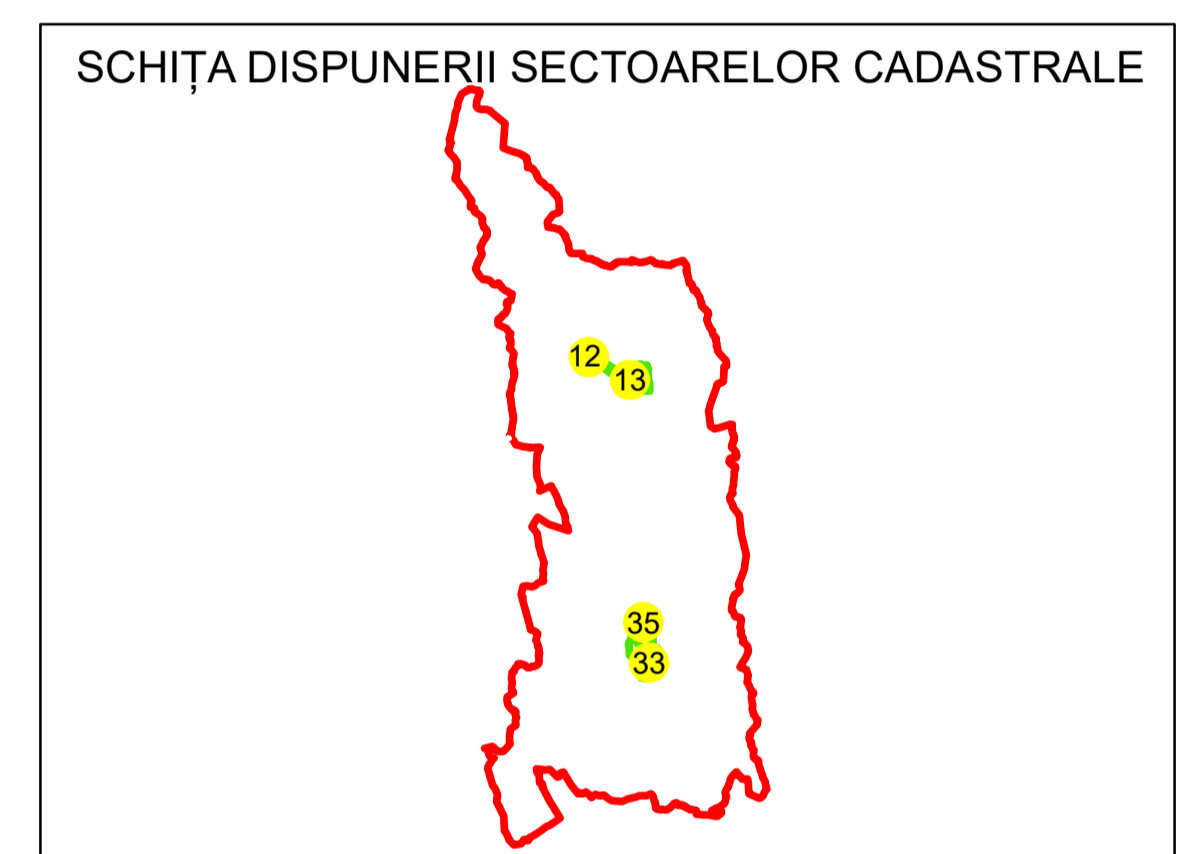

PLAN CADASTRAL

UAT: MUȘĂTEȘTI

JUDEȚUL ARGHEȘ

Sector Cadastral:
33

Scara 1:1000
PLANȘA 3

LEGENDĂ

- Limită UAT 
- Limită intravilan 
- Limită sector cadastral 
- Limită imobil 
- Limită construcții 
- Număr sector cadastral 
- Număr identificator imobil 2795
- Număr poștal 