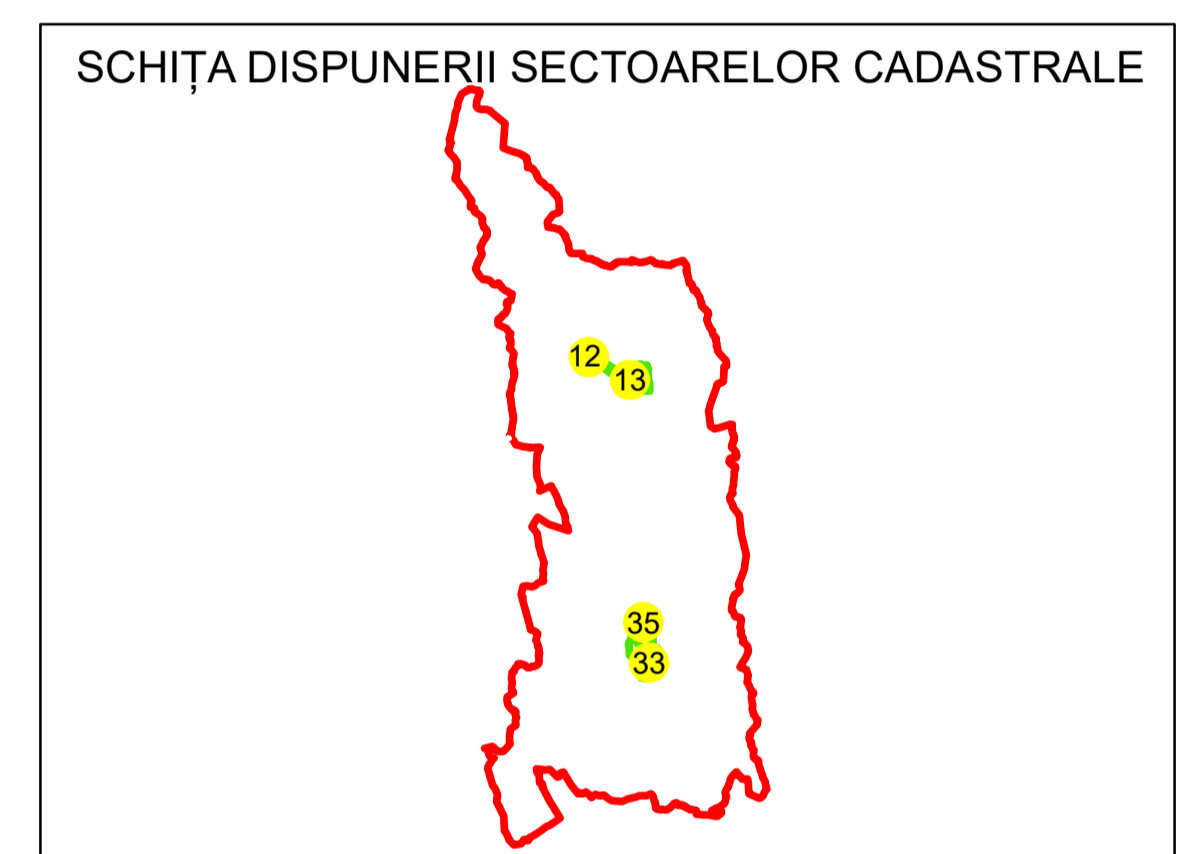

## UAT: MUȘĂTEȘTI

### JUDEȚUL ARGHEȘ

Sector Cadastral:  
33

Scara 1:1000  
PLANȘA 2

#### LEGENDĂ

- Limită UAT
- Limită intravilan
- Limită sector cadastral
- Limită imobil
- Limită construcții
- Număr sector cadastral **33**
- Număr identificator imobil 2982
- Număr poștal 15

Sistem de proiecție: STEREO 70