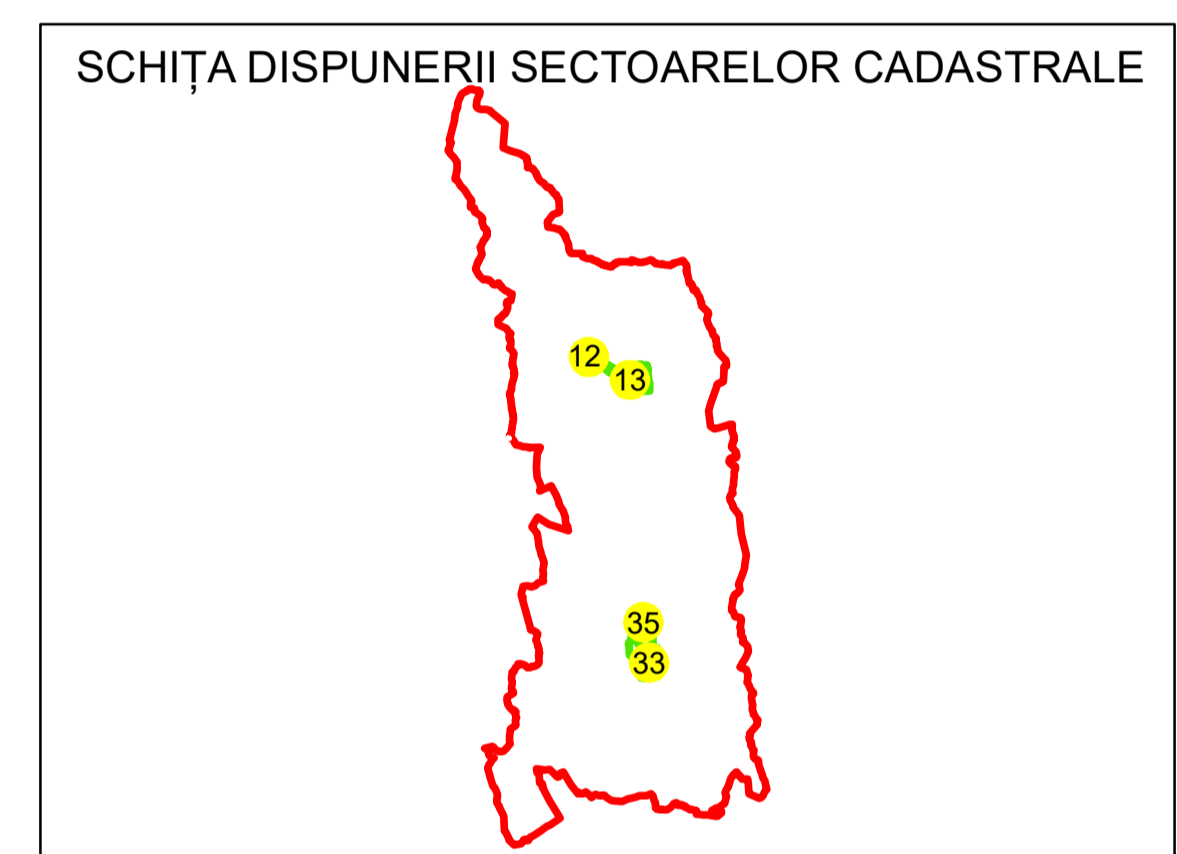

PLAN CADASTRAL

UAT: MUȘĂTEȘTI

JUDEȚUL ARGHEȘ

Sector Cadastral:
33
Scara 1:1000
PLANȘA 1

LEGENDĂ

- Limită UAT —
- Limită intravilan —
- Limită sector cadastral —
- Limită imobil
- Limită construcții
- Număr sector cadastral 33
- Număr identificator imobil 2795
- Număr poștal 15