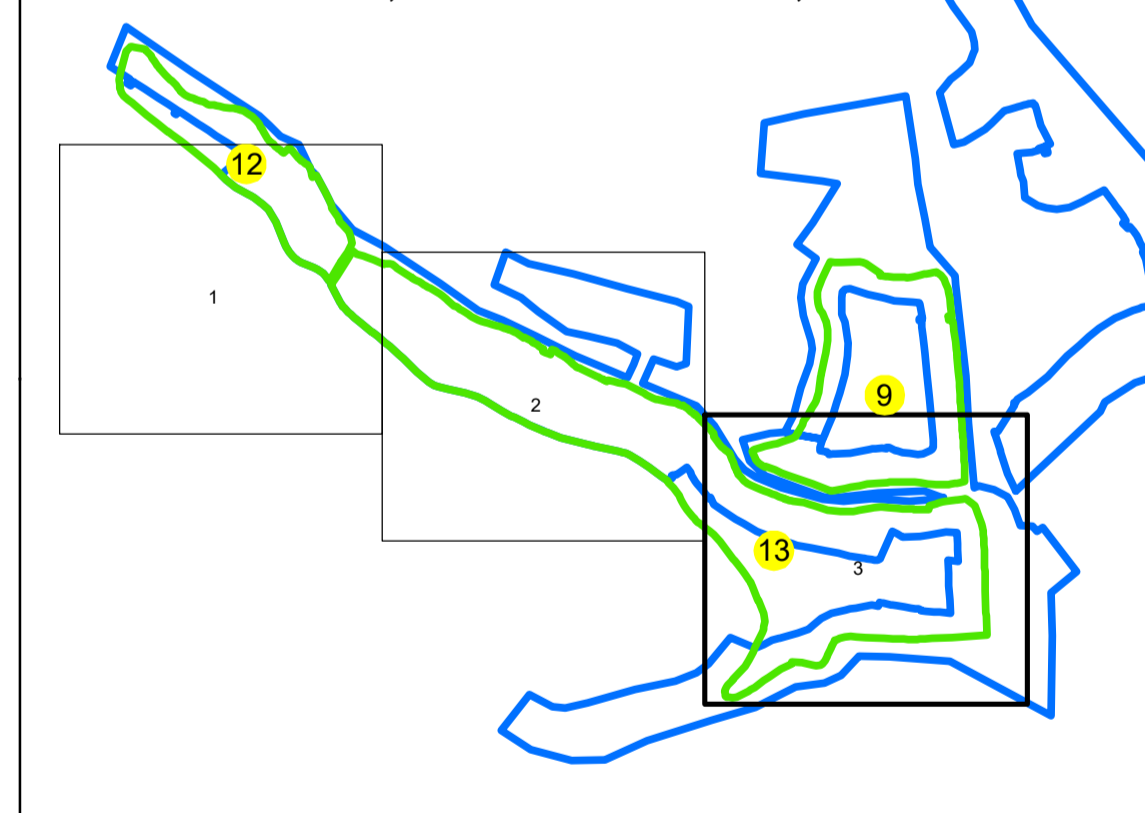

PLAN CADASTRAL

UAT: MUȘĂTEȘTI

JUDEȚUL ARGHEȘ

Sector Cadastral:

13

Scara 1:1000

PLANȘA 3

LEGENDĂ

Limită UAT	
Limită intravilan	
Limită sector cadastral	
Limită imobil	
Limită construcții	
Număr sector cadastral	13
Număr identificator imobil	2602
Număr poștal	15

SCHIȚA DISPUNERII SECTOARELOR CADASTRALE

SCHIȚA DISPUNERII PLANȘELOR

Sistem de proiecție: STEREO 70

Spre publicare

S.C. METROPOLITAN CAD.S.R.L.
11.10.2024
Semnat electronic