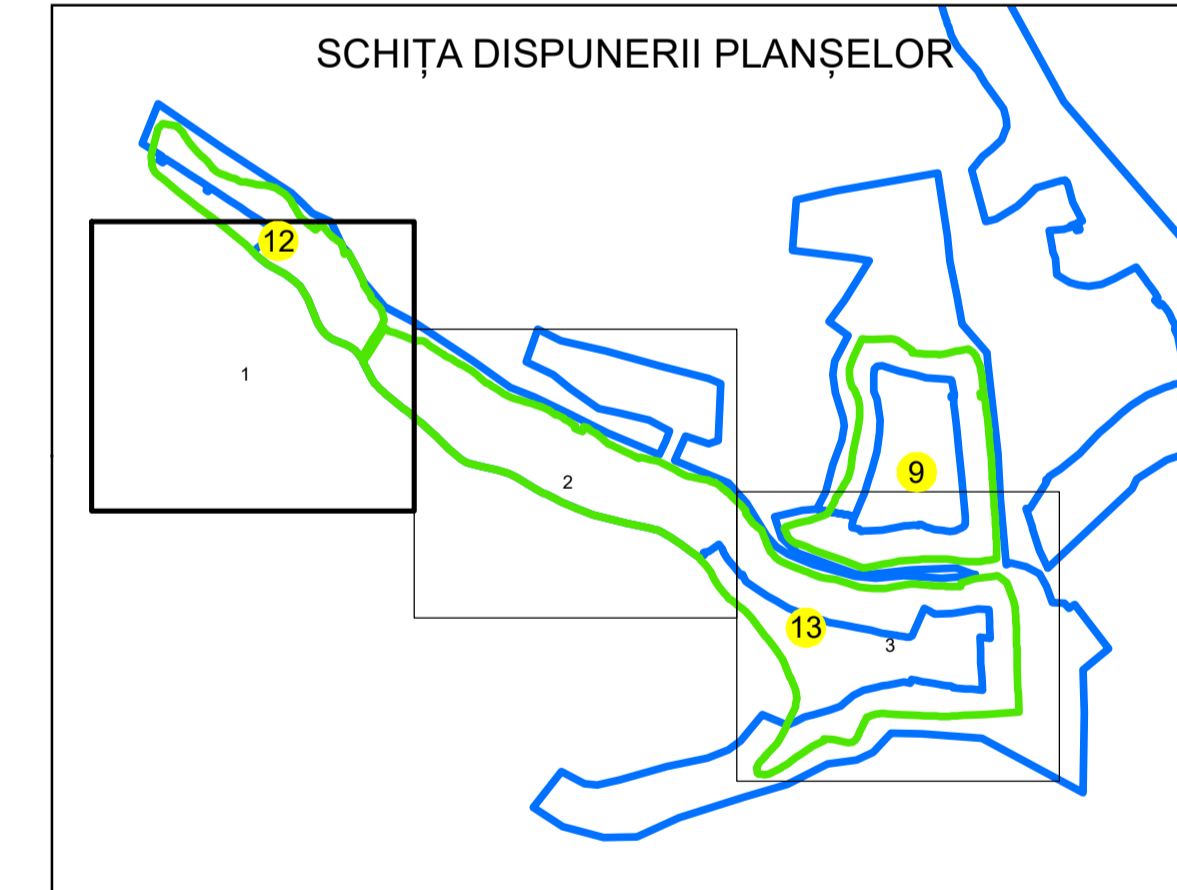

PLAN CADASTRAL

UAT: MUȘĂTEȘTI

JUDEȚUL ARGHEȘ

Sector Cadastral:

13

Scara 1:1000

PLANȘA 1

LEGENDĂ

Limită UAT	
Limită intravilan	
Limită sector cadastral	
Limită imobil	
Limită construcții	
Număr sector cadastral	
Număr identificator imobil	2499
Număr poștal	

SCHIȚA DISPUNERII SECTOARELOR CADASTRALE

SCHIȚA DISPUNERII PLANȘELOR

Sistem de proiecție: STEREO 70

Spre publicare

S.C. METROPOLITAN CAD.S.R.L.
11.10.2024
Semnat electronic