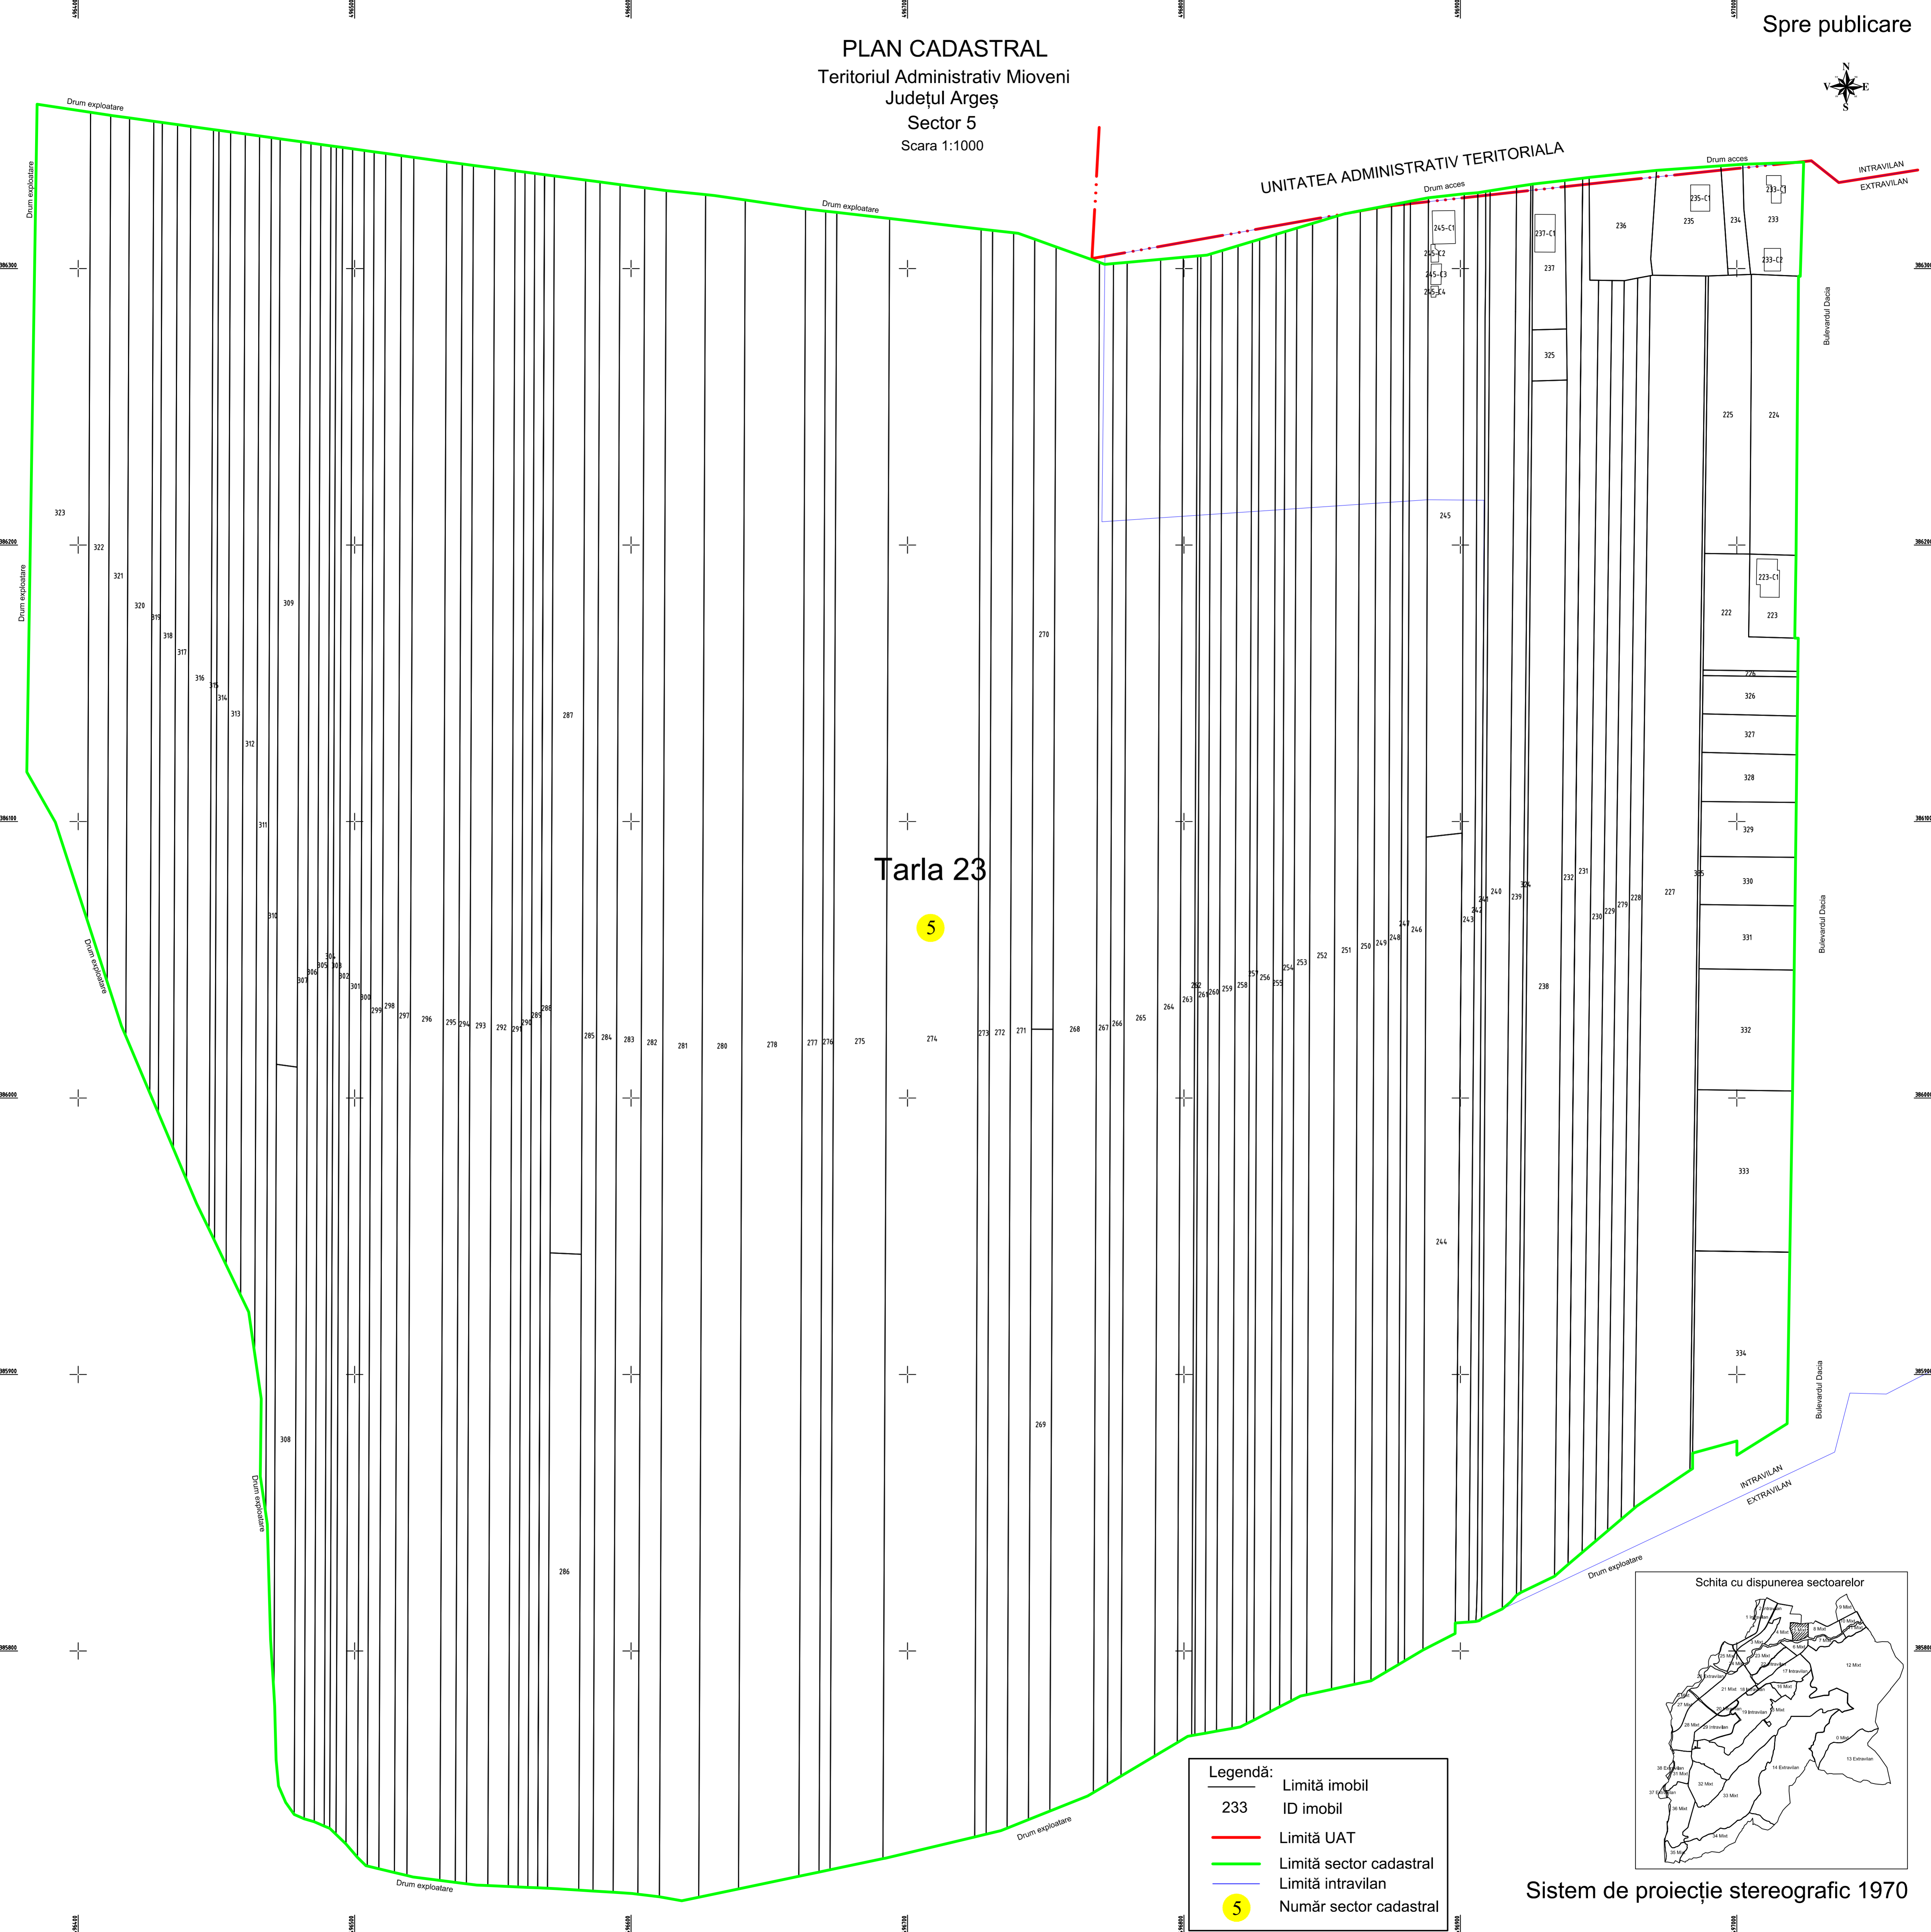

PLAN CADASTRAL  
Teritoriul Administrativ Mioveni  
Județul Argeș  
Sector 5  
Scara 1:1000

UNITATEA ADMINISTRATIV TERITORIALA

Tarla 23  
5

**Legendă:**

- Limită imobil
- 233 ID imobil
- Limită UAT
- Limită sector cadastral
- Limită intravilan
- Număr sector cadastral

Sistem de proiecție stereografic 1970