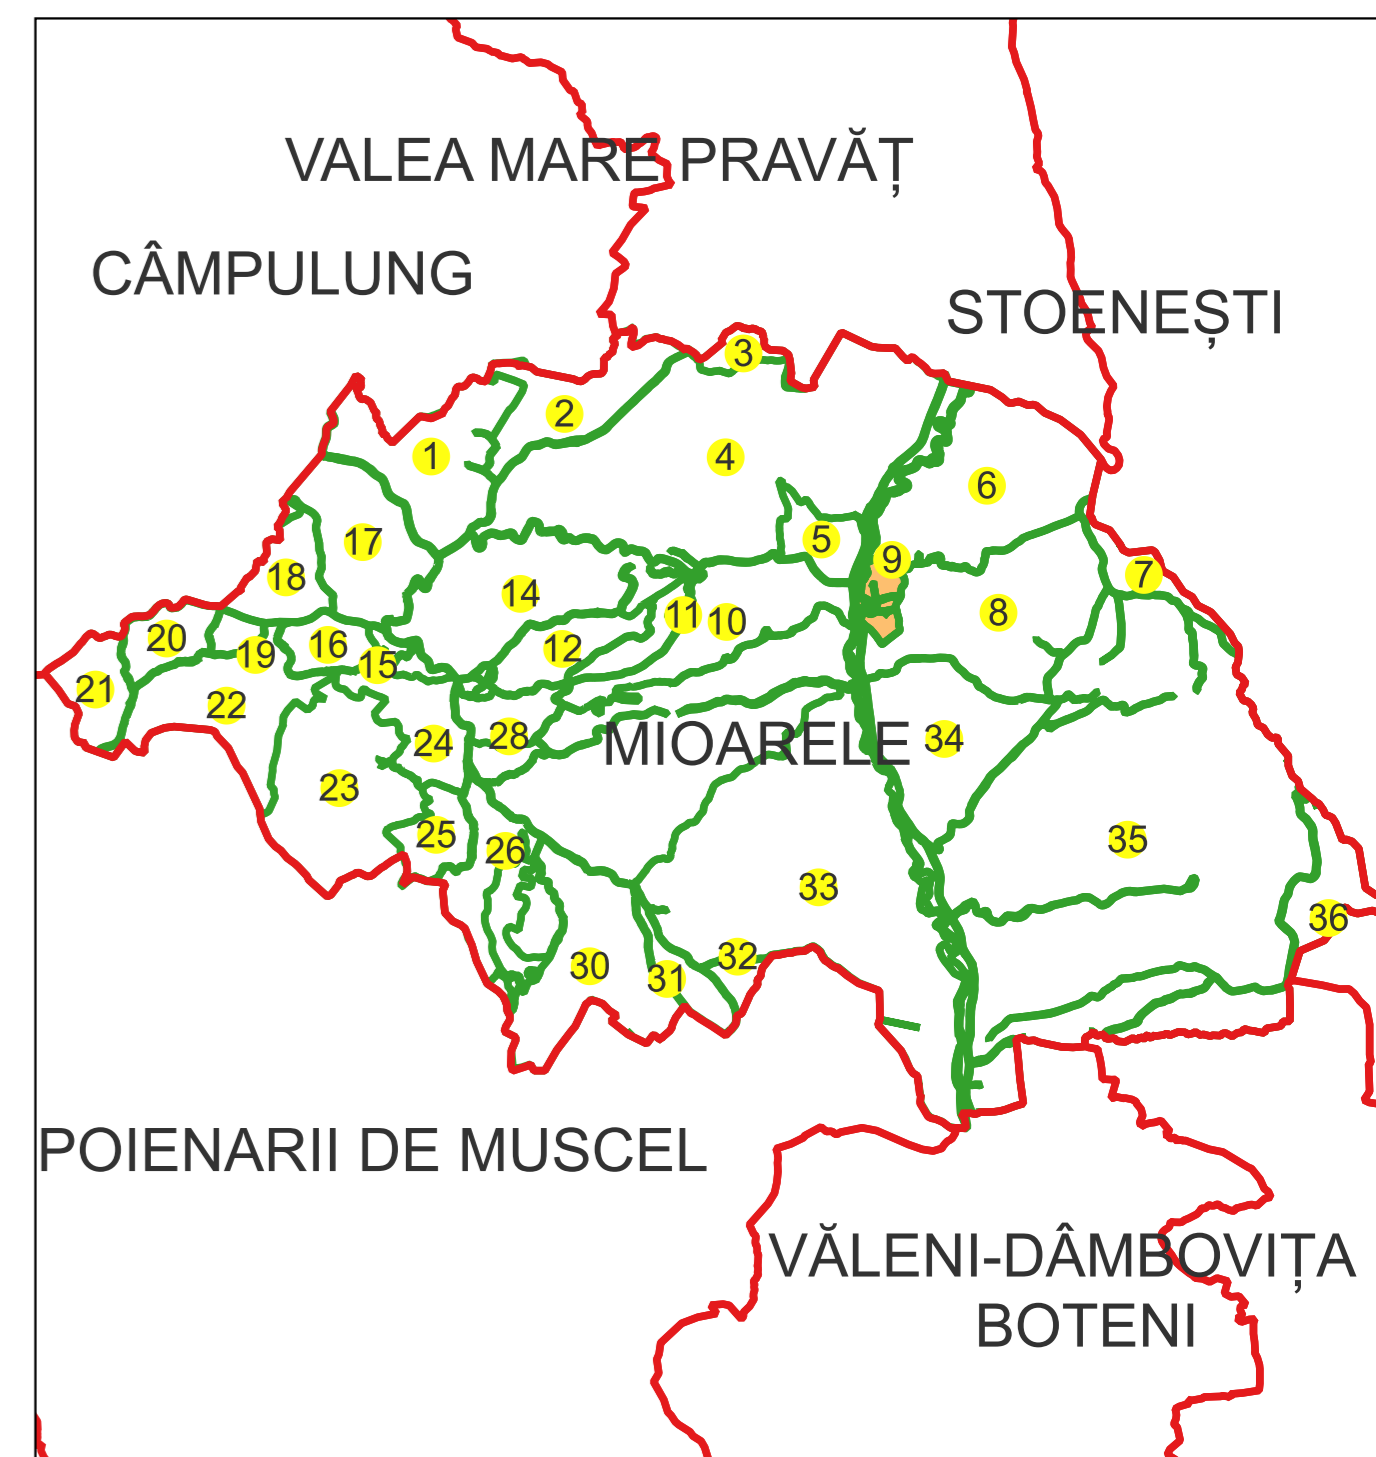

# PLAN CADASTRAL

Comuna Mioarele, jud. Argeș, sat Suslănești

Sector cadastral nr. 9

Scara 1:1000

Sistem de proiecție: Stereografic 1970

Planșa nr. 1/1

spre publicare

Schema dispunerii sectoarelor cadastrale

Legenda	
	LIMITA UAT
<b>MIOARELE</b>	Denumire UAT
	LIMITA SECTOR CADASTRAL [37]
<b>95</b>	Număr sector cadastral
	LIMITA INTRAVILAN
	Denumire intravilan
<b>Mățau</b>	LIMITA TARLA
	Număr tarla
	LIMITA CONSTRUCTII
	Număr corp
	LIMITA IMOBIL
	OBIECTIV DE INTERES LOCAL
	ID imobil
	Număr poștal
	Denumire Arteră
	Hidrografie
	Obiective de interes public