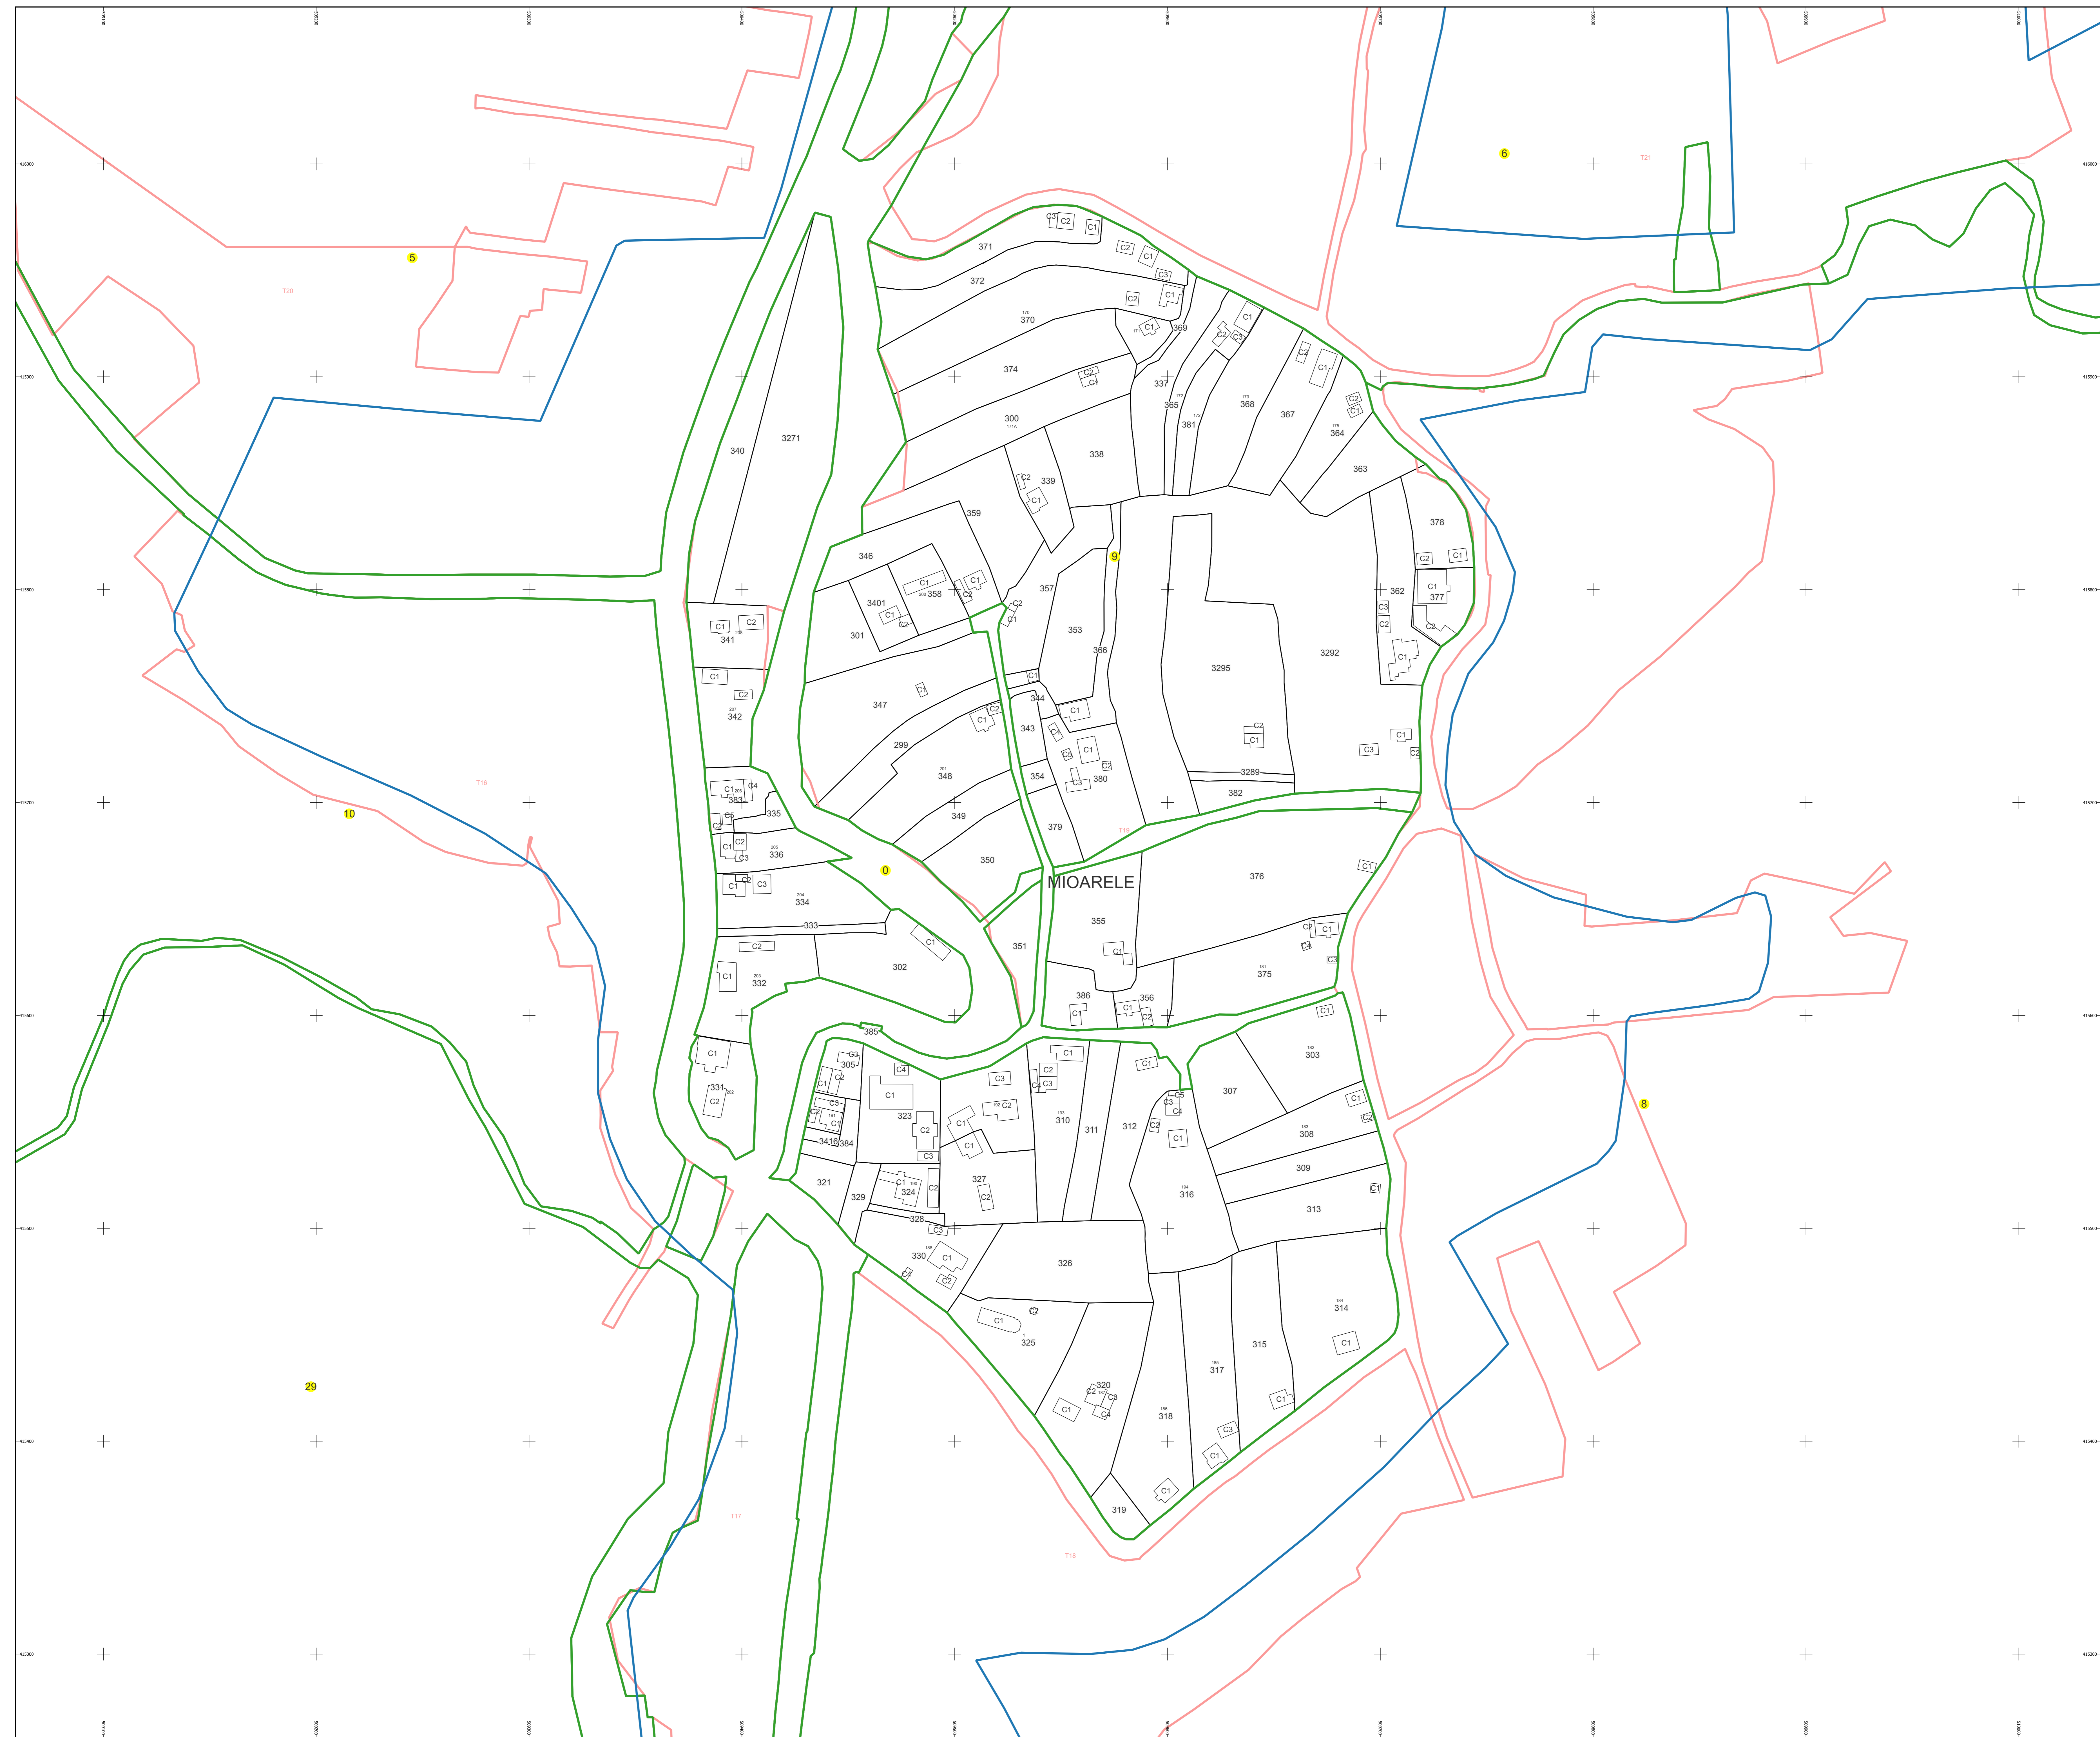

# PLAN CADASTRAL

Comuna Mioarele, jud. Argeș, sat Suslănești

Sector cadastral nr. 9

Scara 1:1000

Sistem de proiecție: Stereografic 1970

Planșa nr. 1/1

spre publicare

Schema dispunerii sectoarelor cadastrale

Legenda	
	LIMITA UAT
<b>MIOARELE</b>	Denumire UAT
	LIMITA SECTOR CADASTRAL [37]
<b>95</b>	Număr sector cadastral
	LIMITA INTRAVILAN
	Denumire intravilan
<b>Mățau</b>	LIMITA TARLA
	Număr tarla
	LIMITA CONSTRUCTII
	Număr corp
	LIMITA IMOBIL
	OBIECTIV DE INTERES LOCAL
	ID imobil
	Număr poștal
	Denumire Arteră
	Hidrografie
	Obiective de interes public