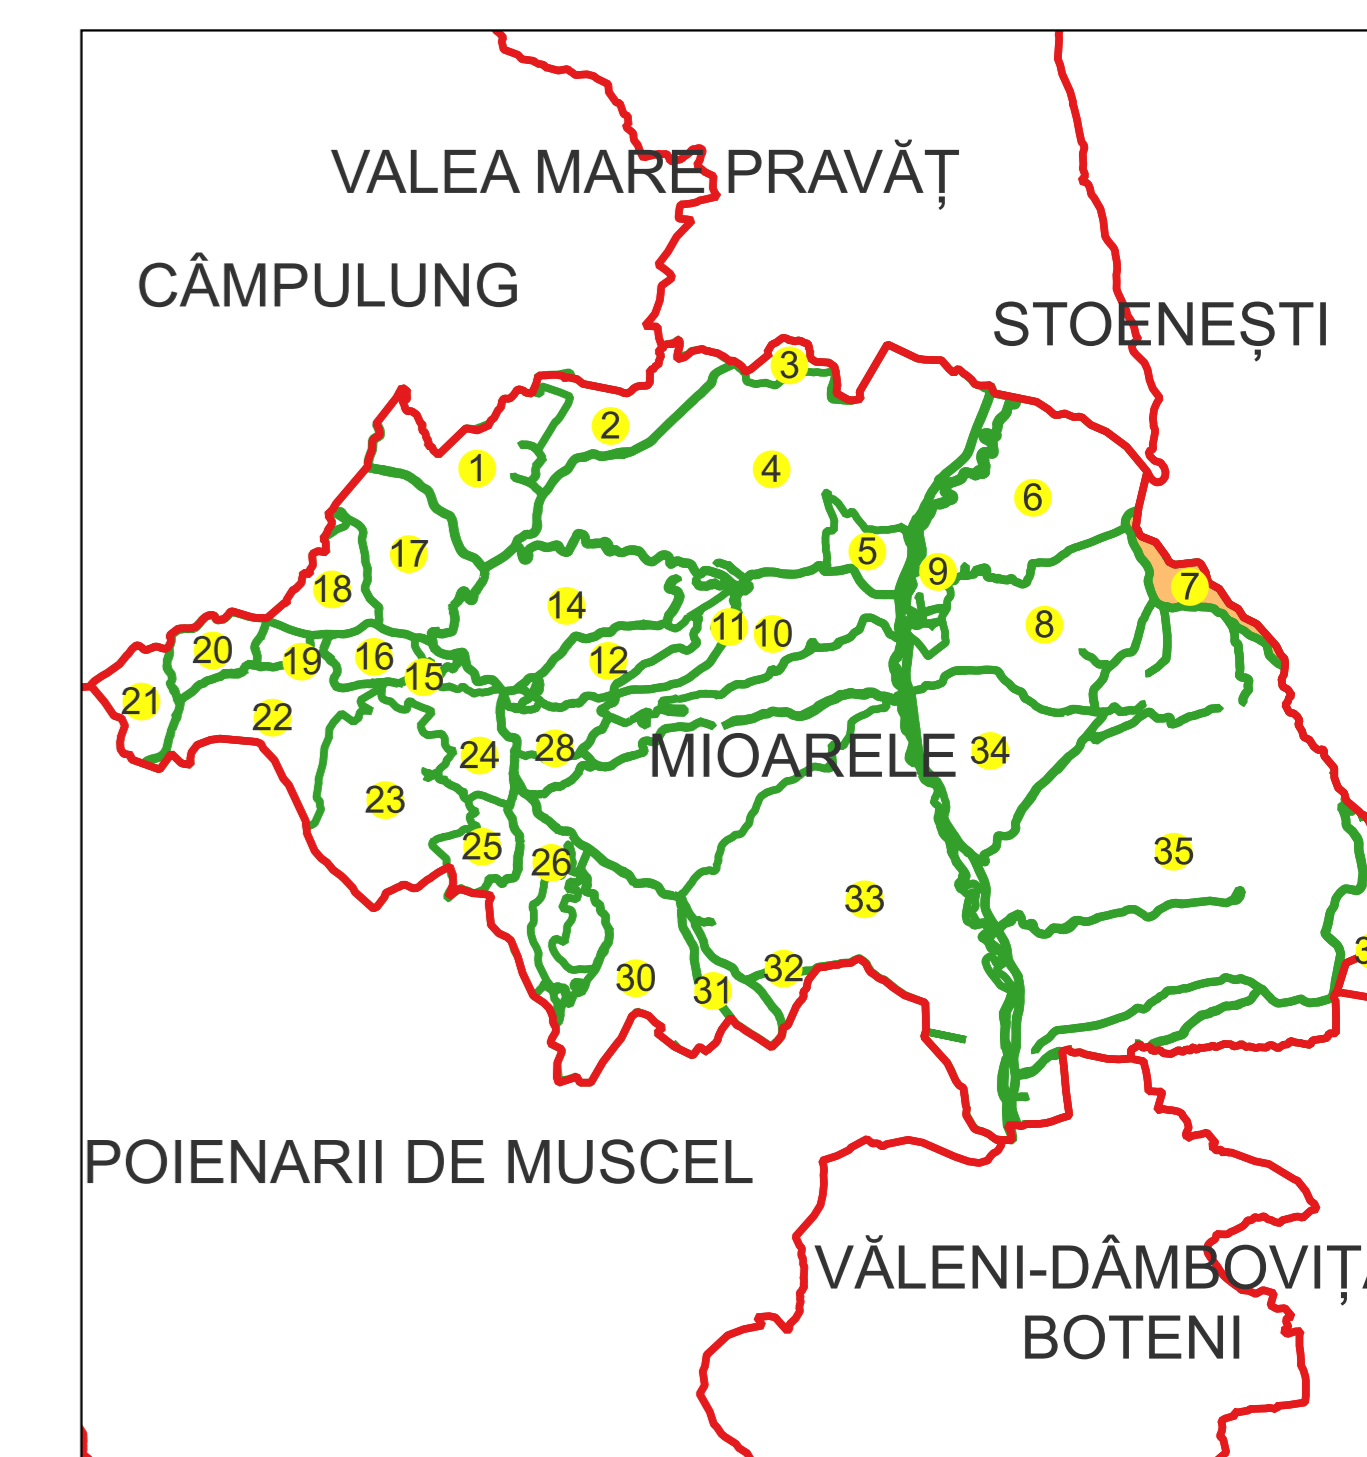

PLAN CADASTRAL

Comuna Mioarele, jud. Argeș

Sector cadastral nr. 7

Scara 1:1000

Sistem de proiecție: Stereografic 1970

Planșa nr. 2/2

spre publicare

Schema dispunerii sectoarelor cadastrale