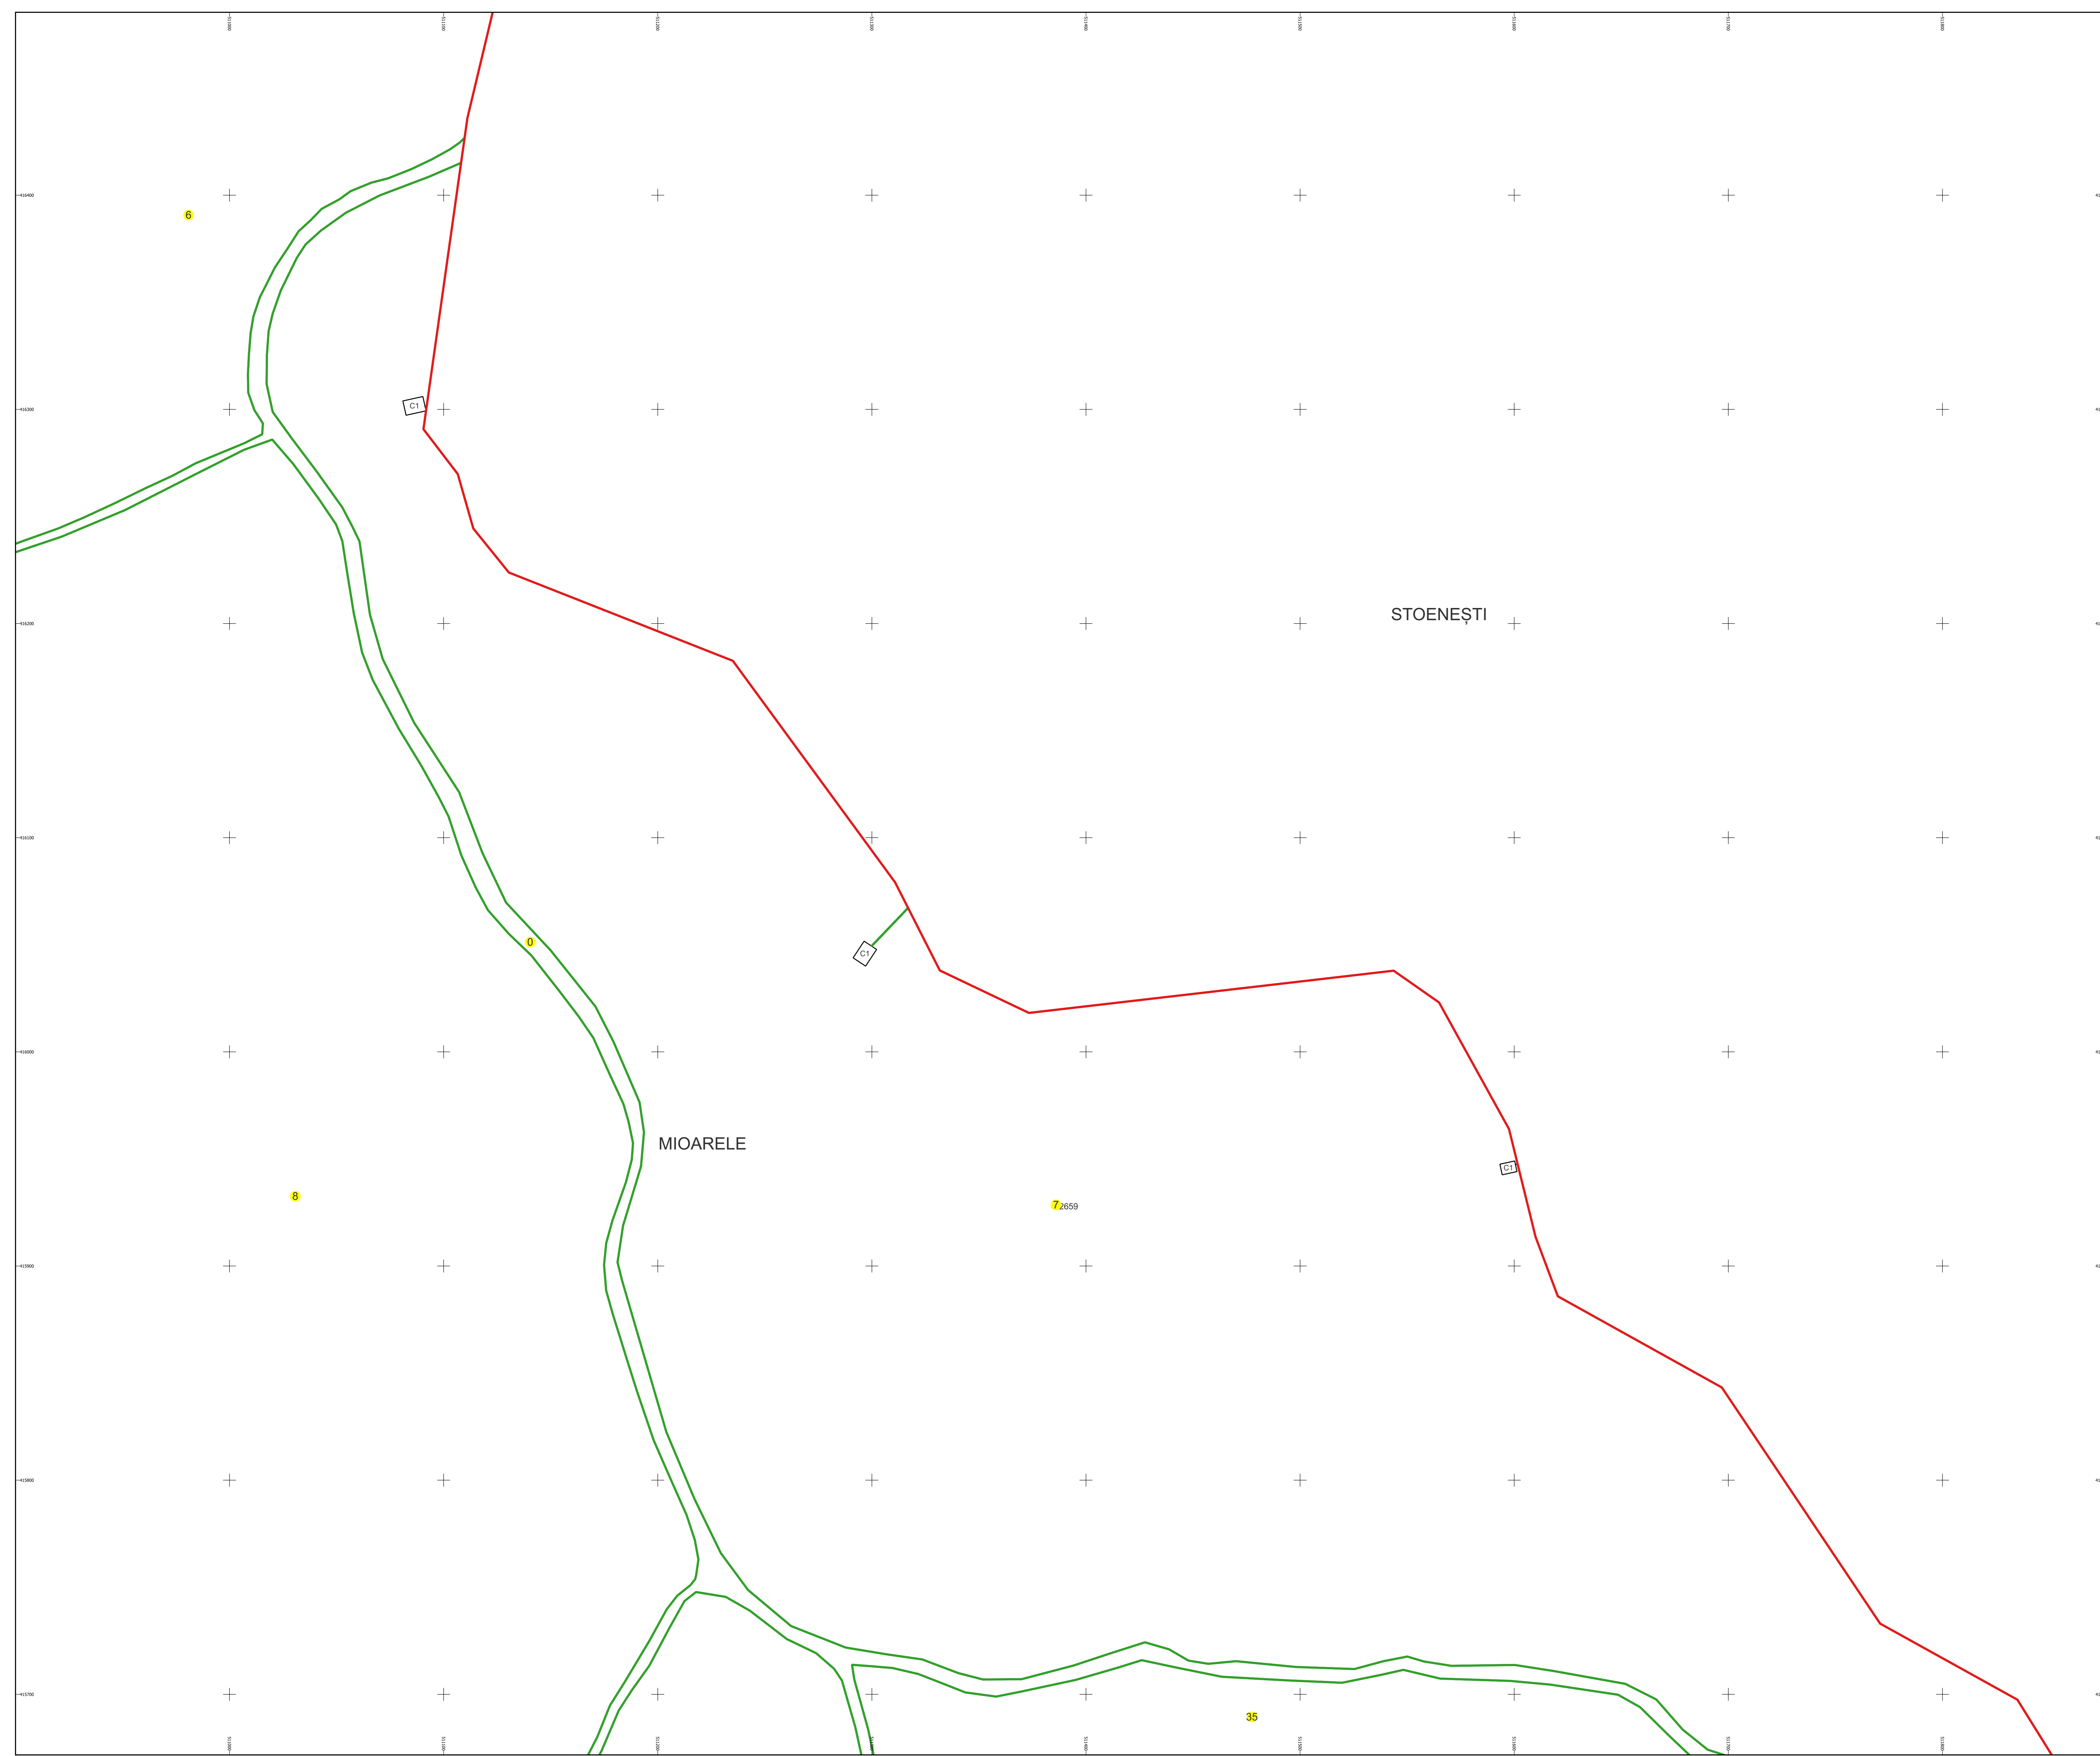

PLAN CADASTRAL

Comuna Mioarele, jud. Argeș

Sector cadastral nr. 7

Scara 1:1000

Sistem de proiectie: Stereografic 1970

Planșa nr. 1/2

spre publicare

Legenda

	LIMITA UAT
MIOARELE	Denumire UAT
	LIMITA SECTOR CADASTRAL [37]
	Număr sector cadastral
Mățau	LIMITA INTRAVILAN
	Denumire intravilan
	LIMITA TARLA
	Număr tarla
	LIMITA CONSTRUCTII
	Număr corp
	LIMITA IMOBIL
	OBIECTIV DE INTERES LOCAL
1324	ID imobil
12	Număr poștal
Aa	Denumire Arteră
Aa	Hidrografie
Aa	Obiective de interes public

Data 21.11.2024