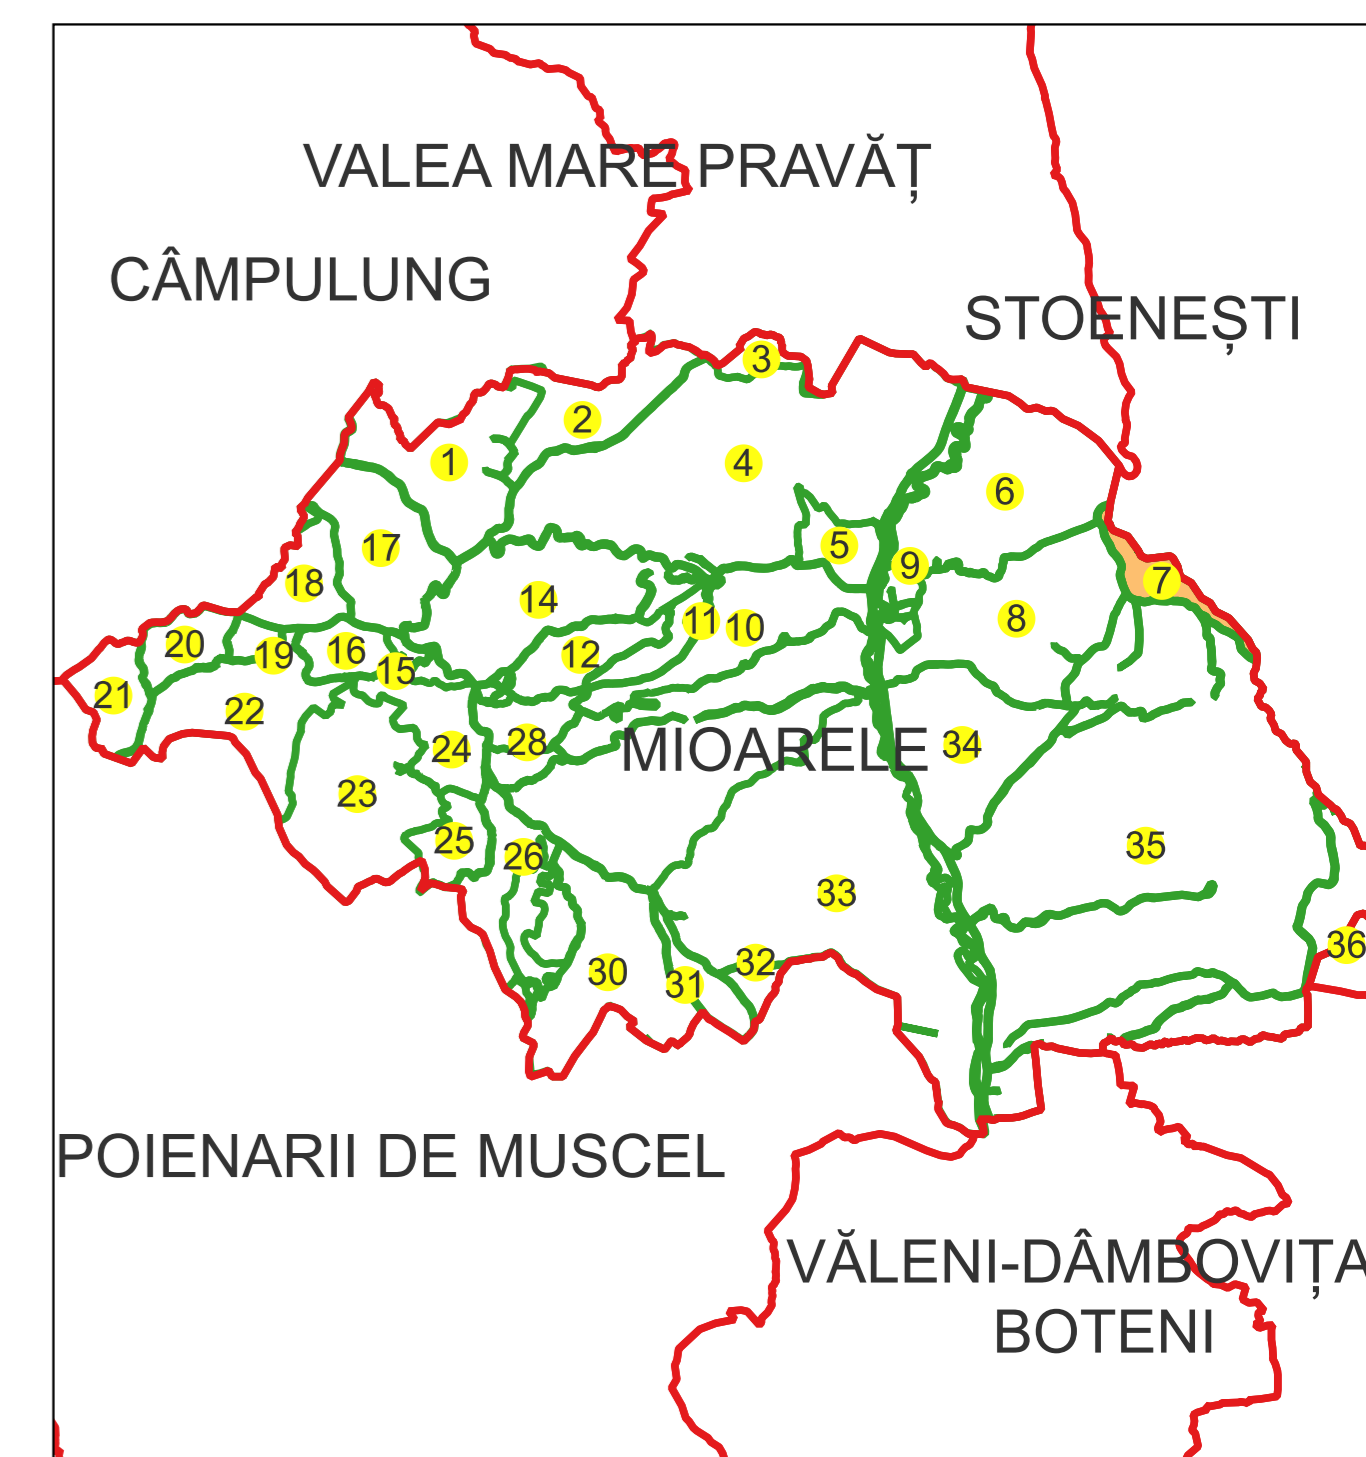

PLAN CADASTRAL

Comuna Mioarele, jud. Argeș

Sector cadastral nr. 7

Scara 1:1000

Sistem de proiectie: Stereografic 1970

Planșa nr. 1/2

spre publicare

Schema dispunerii sectoarelor cadastrale