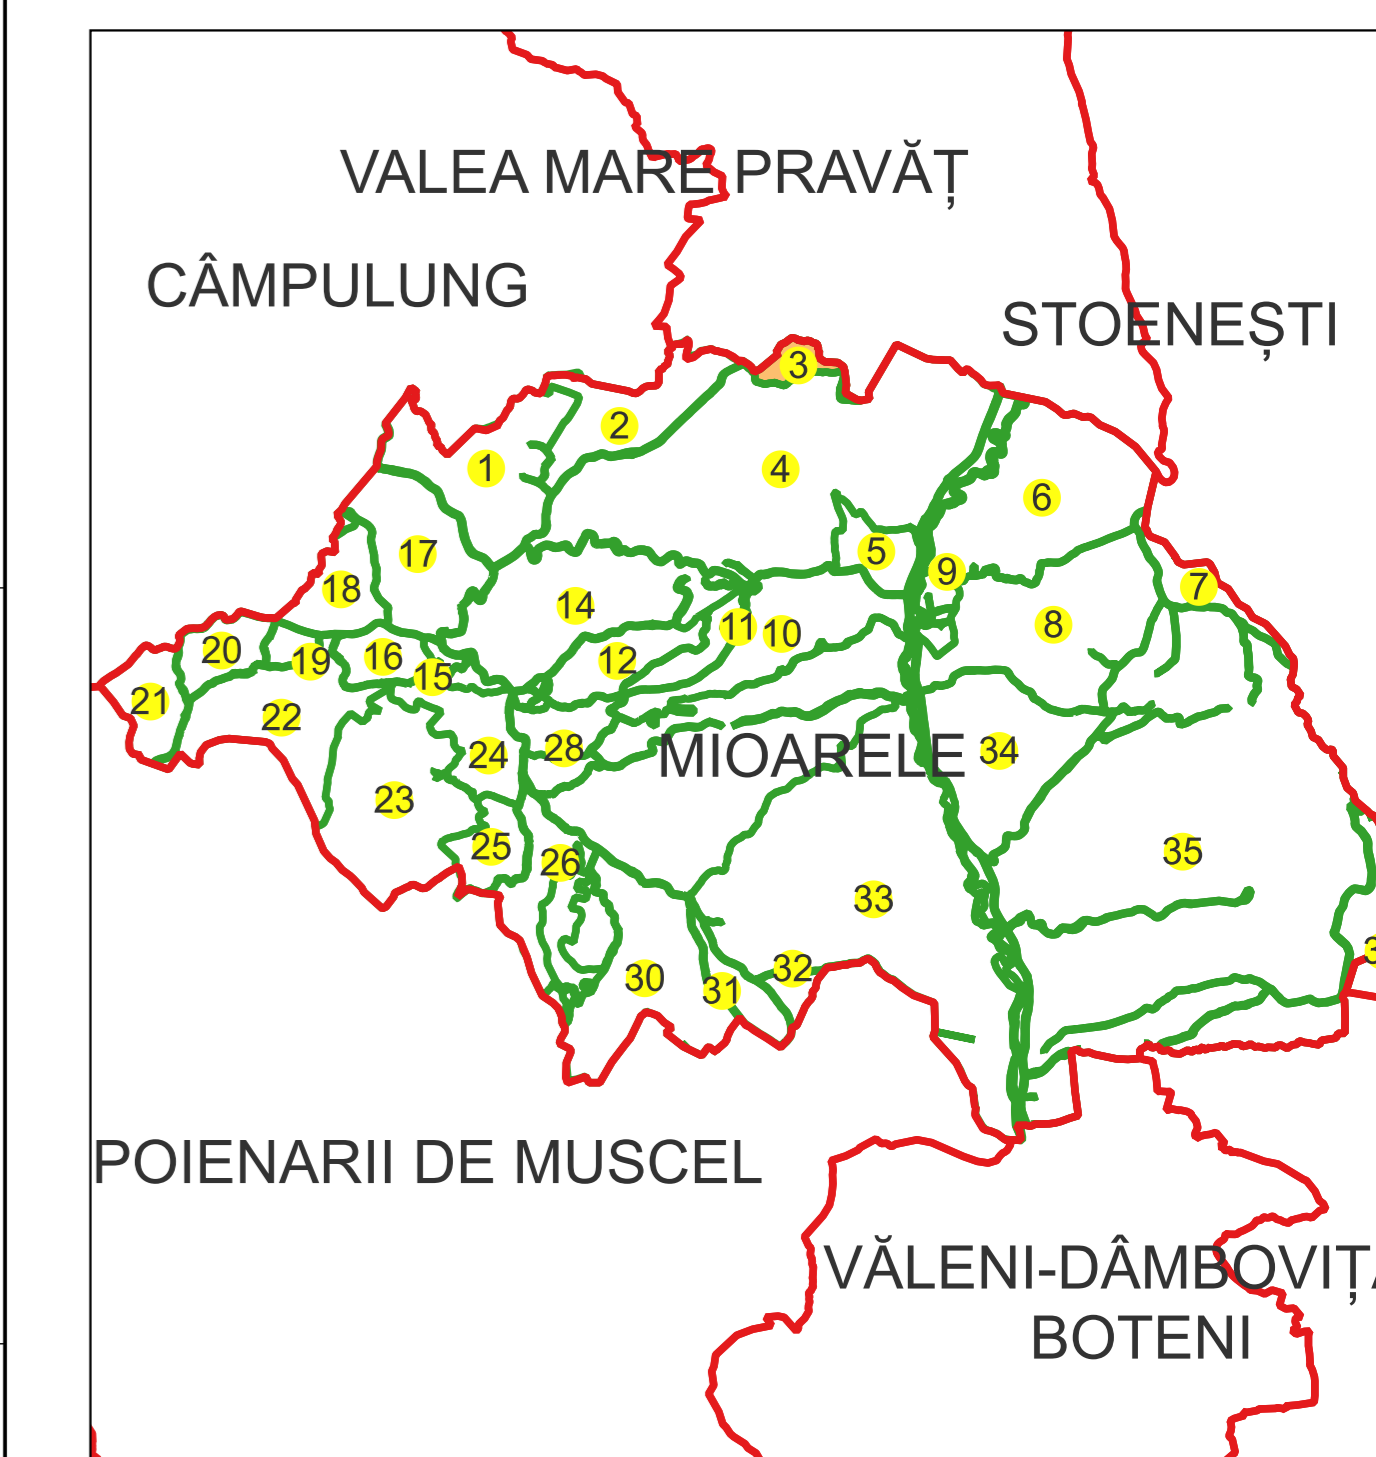

PLAN CADASTRAL

Comuna Mioarele, jud. Argeș

Sector cadastral nr. 3

Scara 1:1000

Sistem de proiecție: Stereografic 1970

Planșa nr. 1/1

spre publicare

Schema dispunerii sectoarelor cadastrale

Legenda	
	LIMITA UAT
MIOARELE	Denumire UAT
	LIMITA SECTOR CADASTRAL [37]
85	Număr sector cadastral
	LIMITA INTRAVILAN
Mățâu	Denumire intravilan
	LIMITA TARLA
T18	Număr tarla
	LIMITA CONSTRUCTII
C1	Număr corp
	LIMITA IMOBIL
1324	ID imobil
12	Număr poștal
Aa	Denumire Arteră
Aa	Hidrografie
Aa	Obiective de interes public