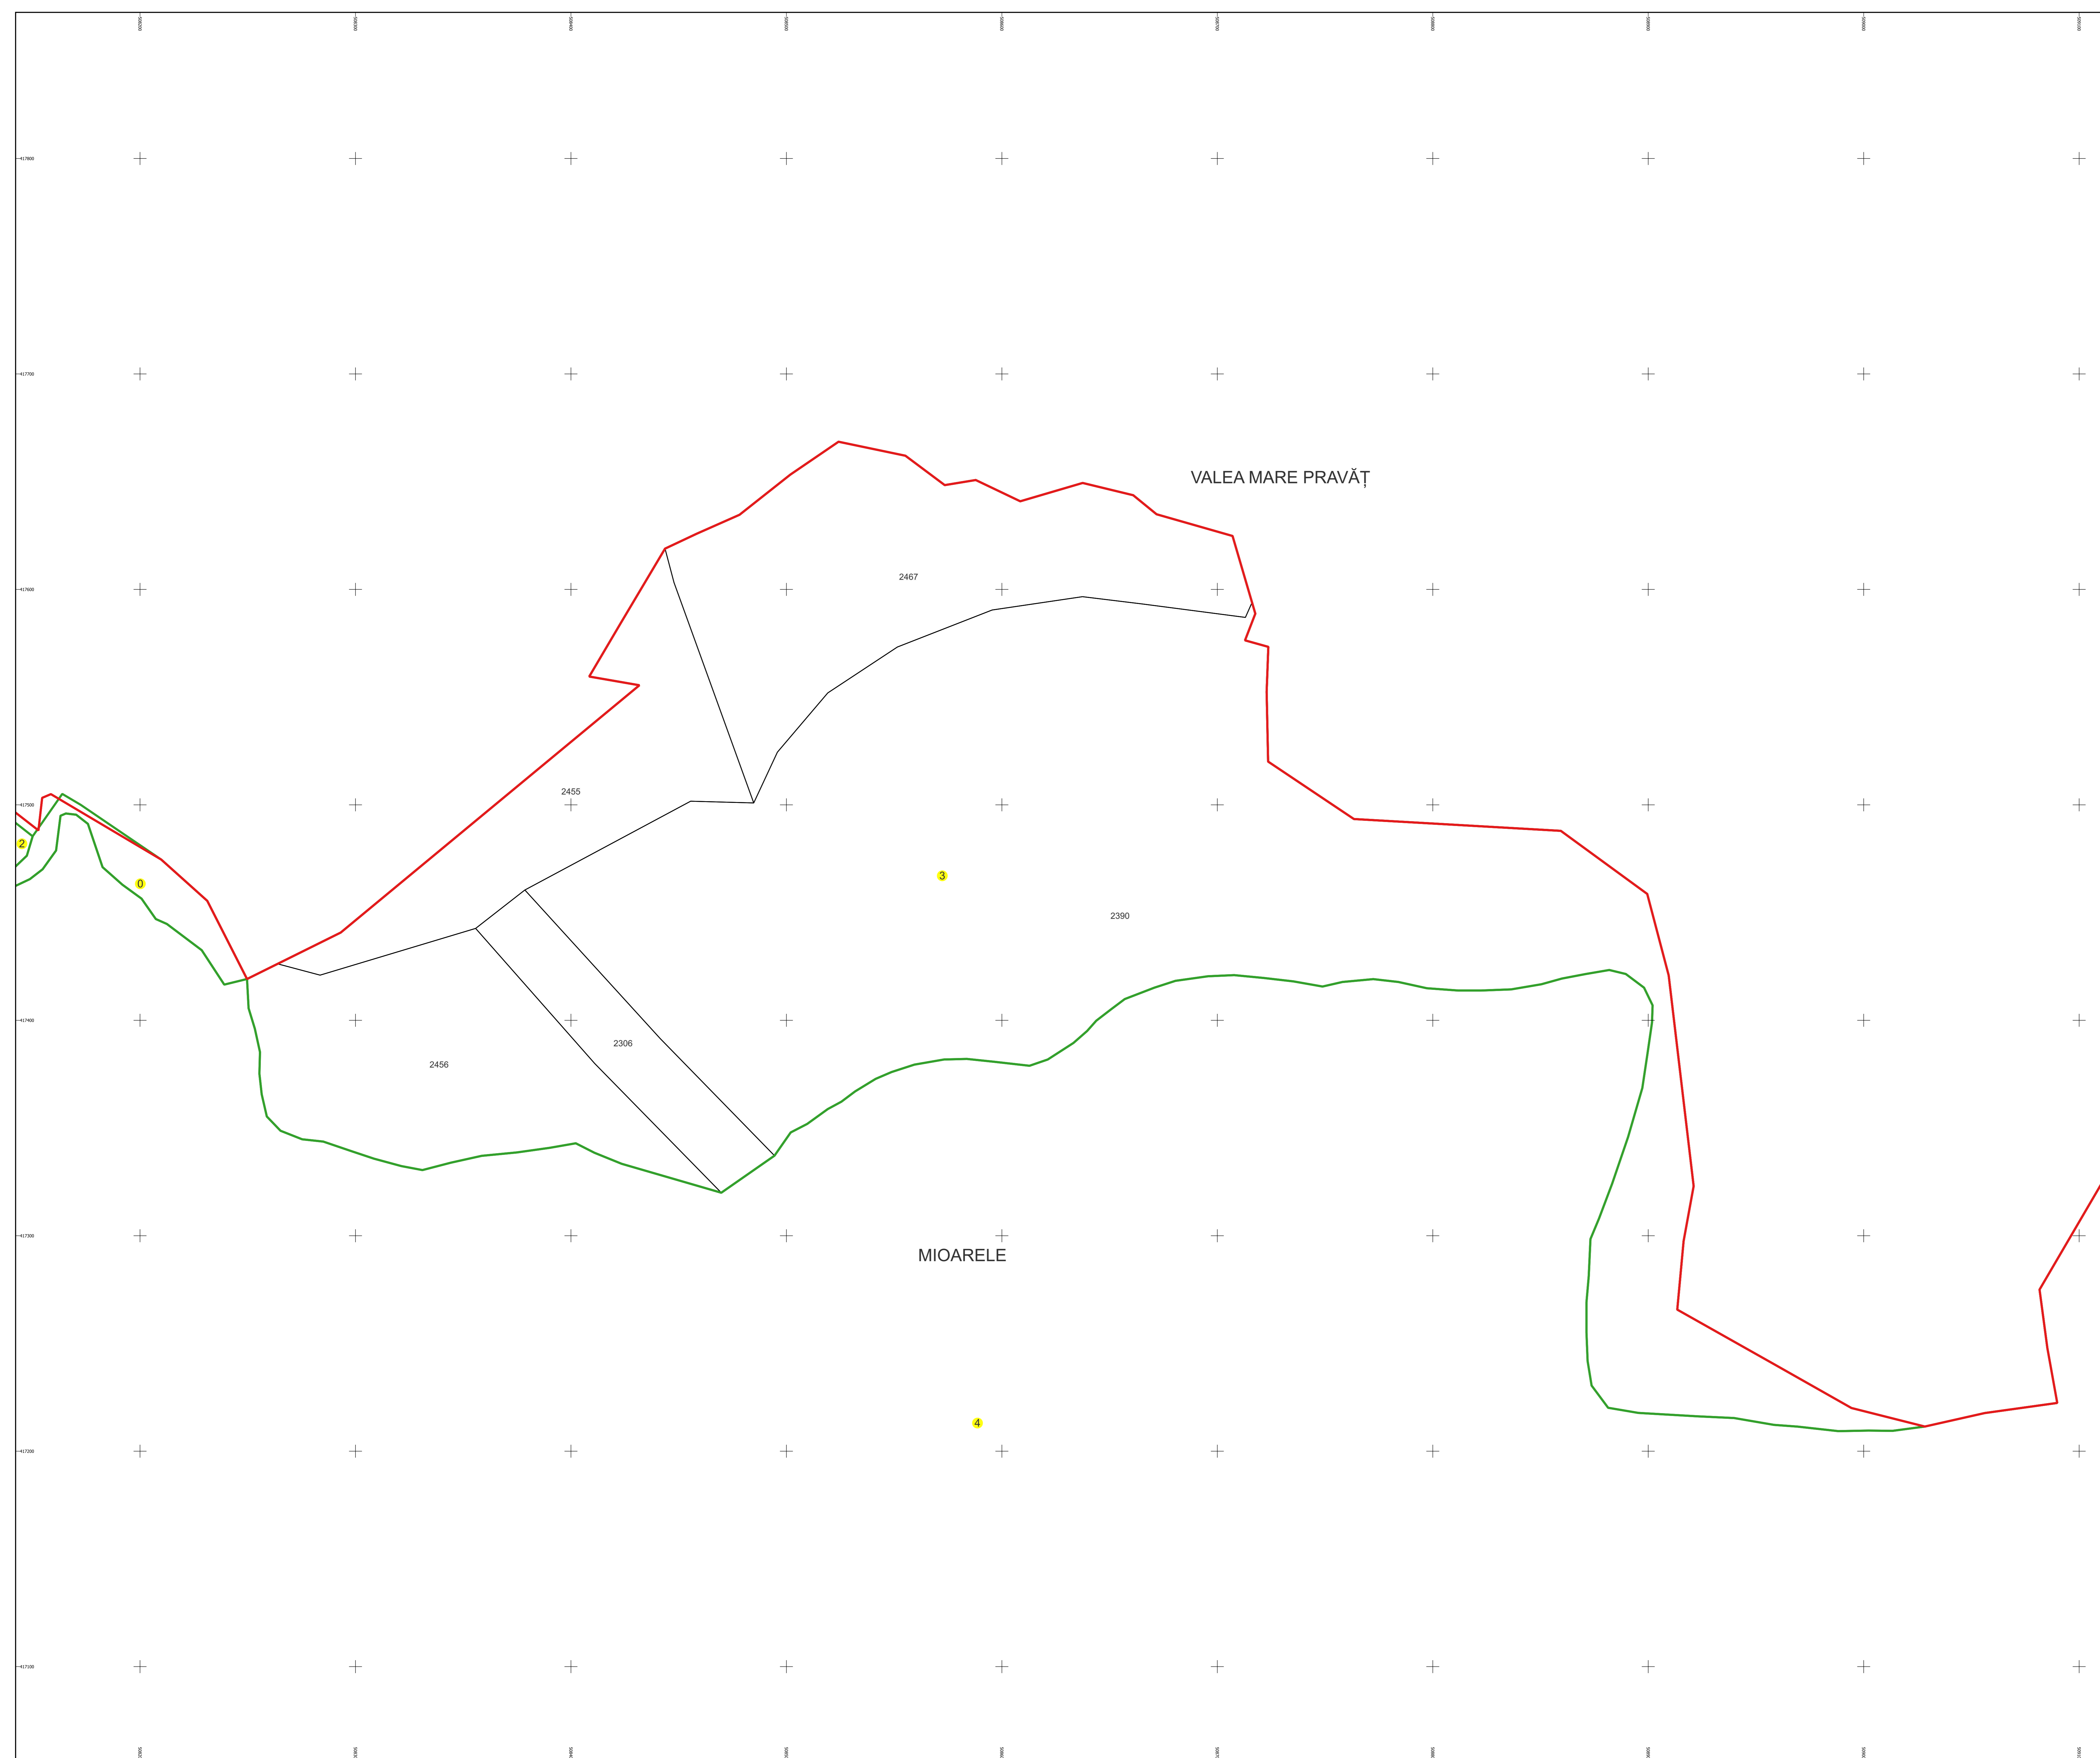

PLAN CADASTRAL

Comuna Mioarele, jud. Argeș

Sector cadastral nr. 3

Scara 1:1000

Sistem de proiecție: Stereografic 1970

Planșa nr. 1/1

spre publicare

Schema dispunerii sectoarelor cadastrale

Legenda	
	LIMITA UAT
MIOARELE	Denumire UAT
	LIMITA SECTOR CADASTRAL [37]
85	Număr sector cadastral
	LIMITA INTRAVILAN
Mățâu	Denumire intravilan
	LIMITA TARLA
T18	Număr tarla
	LIMITA CONSTRUCTII
C1	Număr corp
	LIMITA IMOBIL
1324	ID imobil
12	Număr poștal
Aa	Denumire Arteră
Aa	Hidrografie
Aa	Obiective de interes public