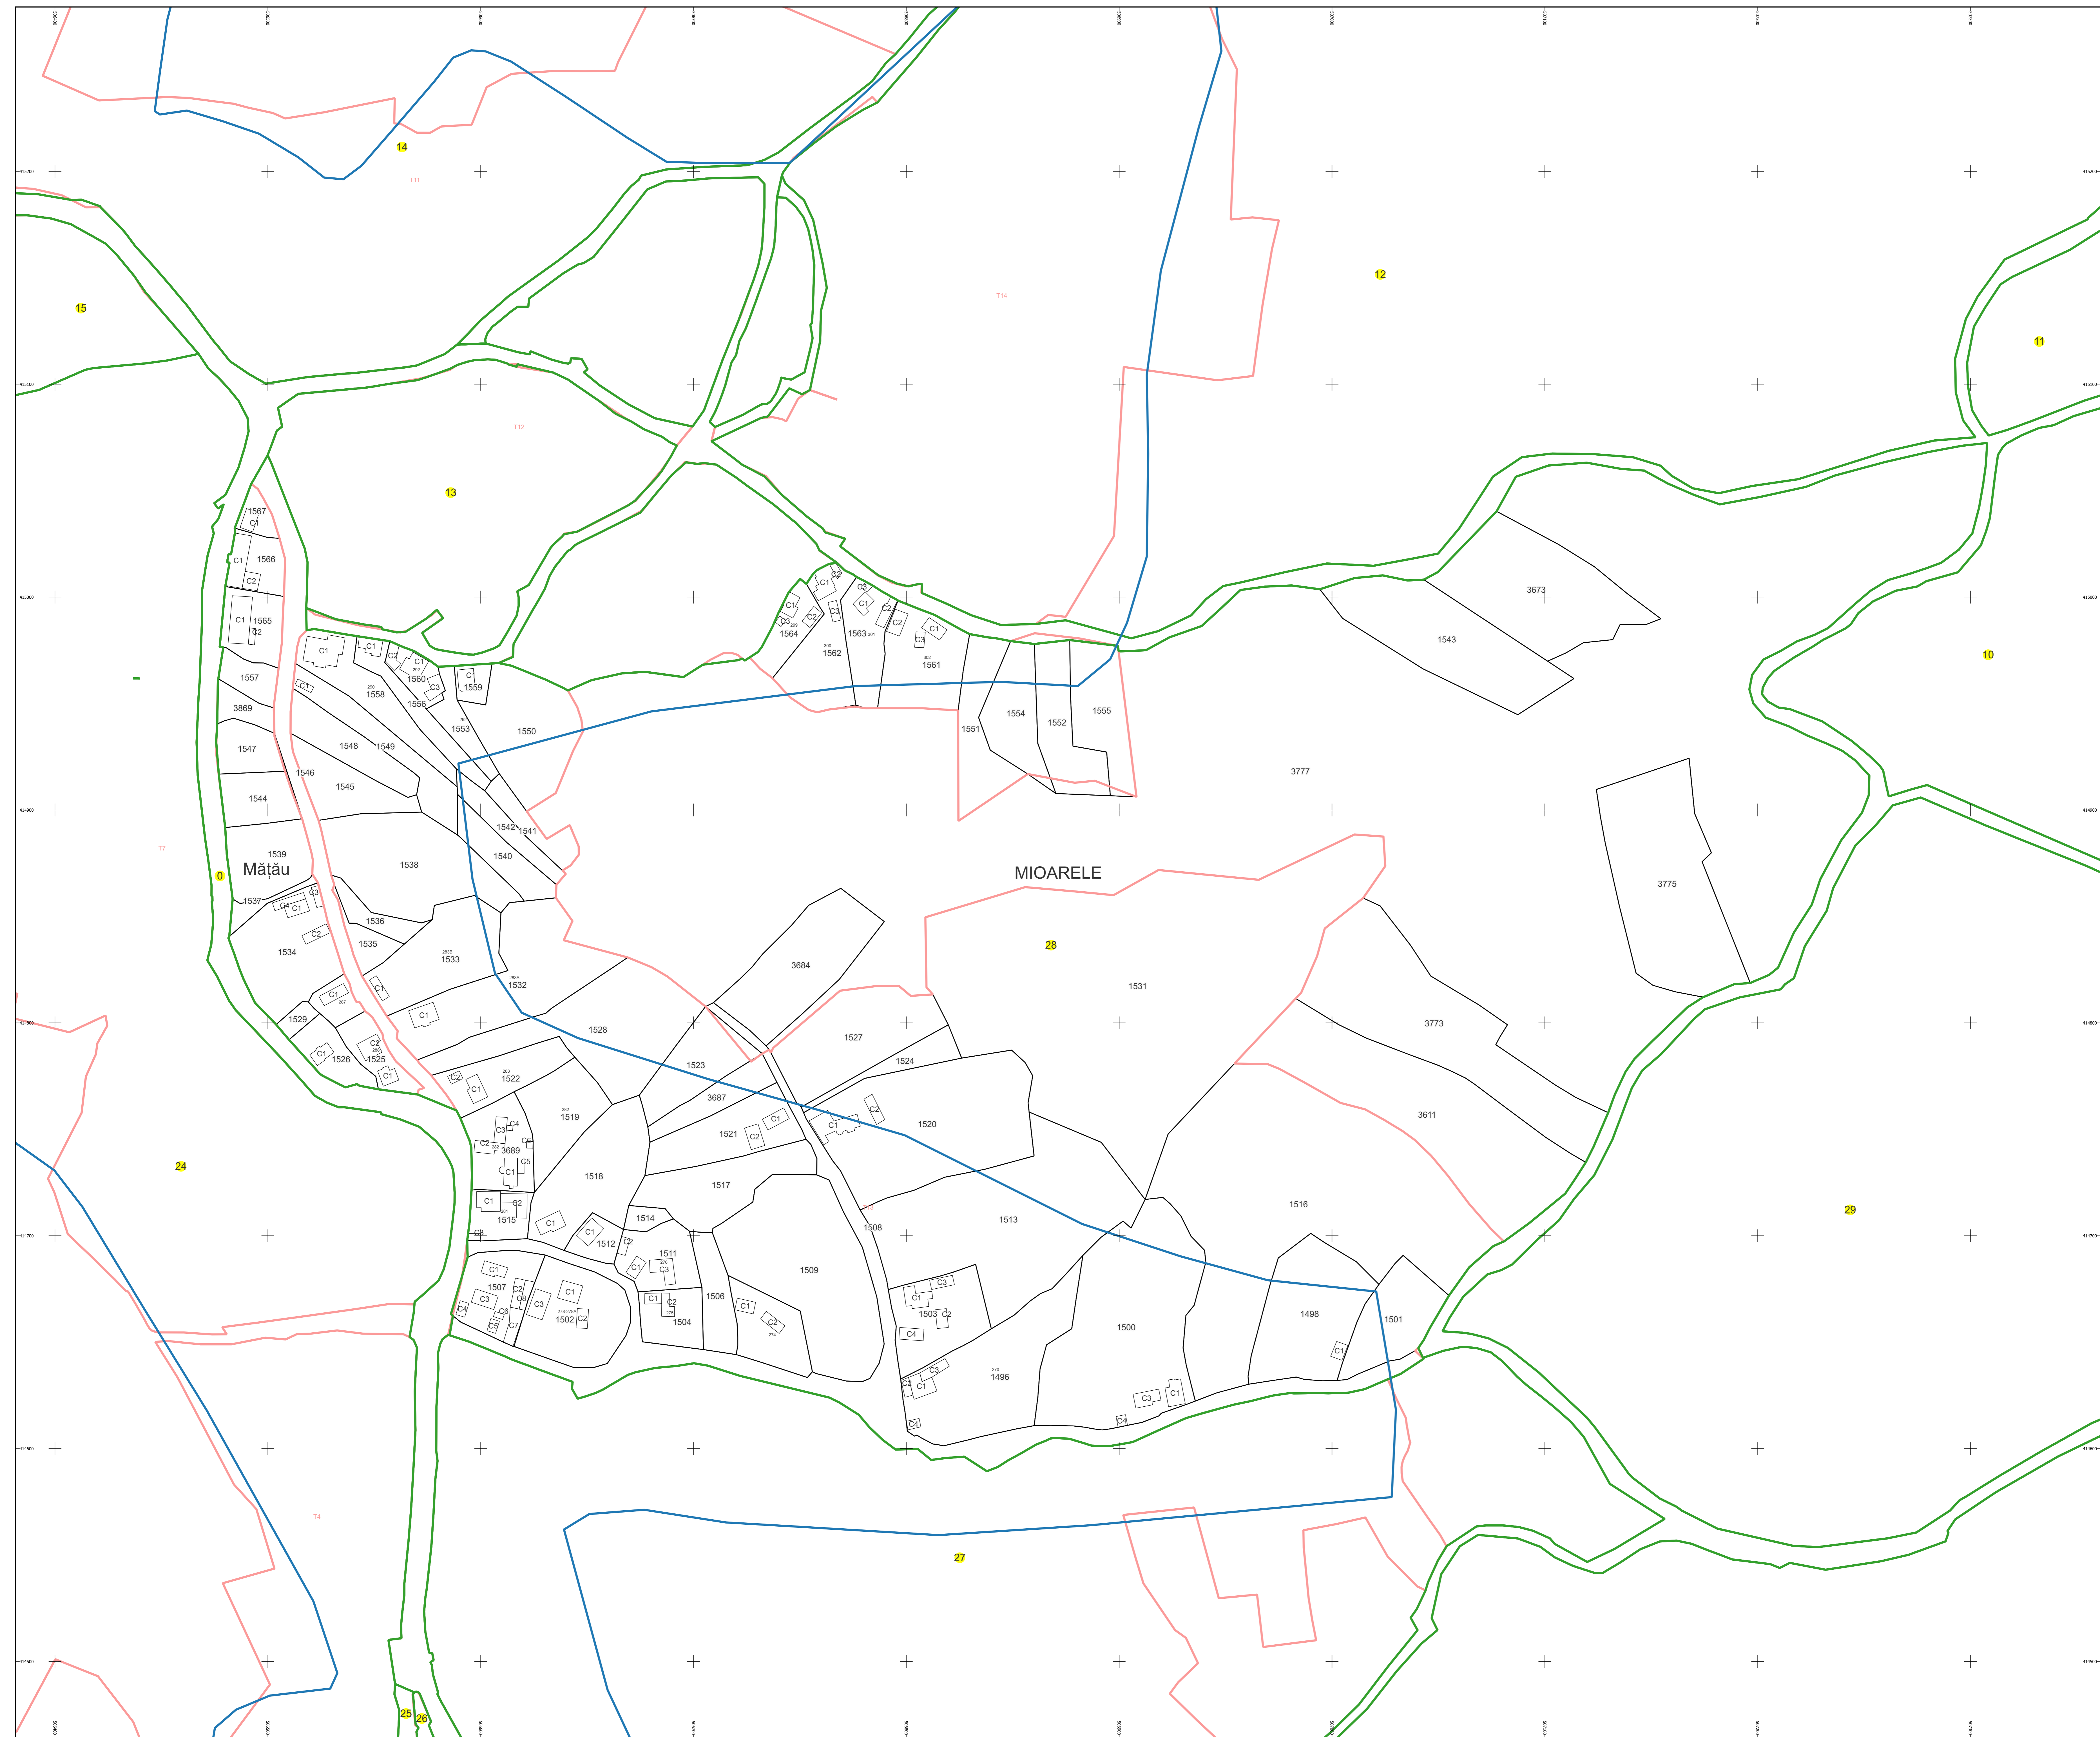

PLAN CADASTRAL

Comuna Mioarele, jud. Argeș, sat Mățâu

Sector cadastral nr. 28

Scara 1:1000

Sistem de proiecție: Stereografic 1970

Plasa nr. 1/1

spre publicare

Legenda	
	LIMITA UAT
	LIMITA SECTOR CADASTRAL [37]
	LIMITA INTRAVILAN
	LIMITA TARLA
	LIMITA CONSTRUCTII
	LIMITA IMOBIL
	OBIECTIV DE INTERES LOCAL
	ID imobil
	Număr poștal
	Denumire Arteră
	Hidrografie
	Obiective de interes public