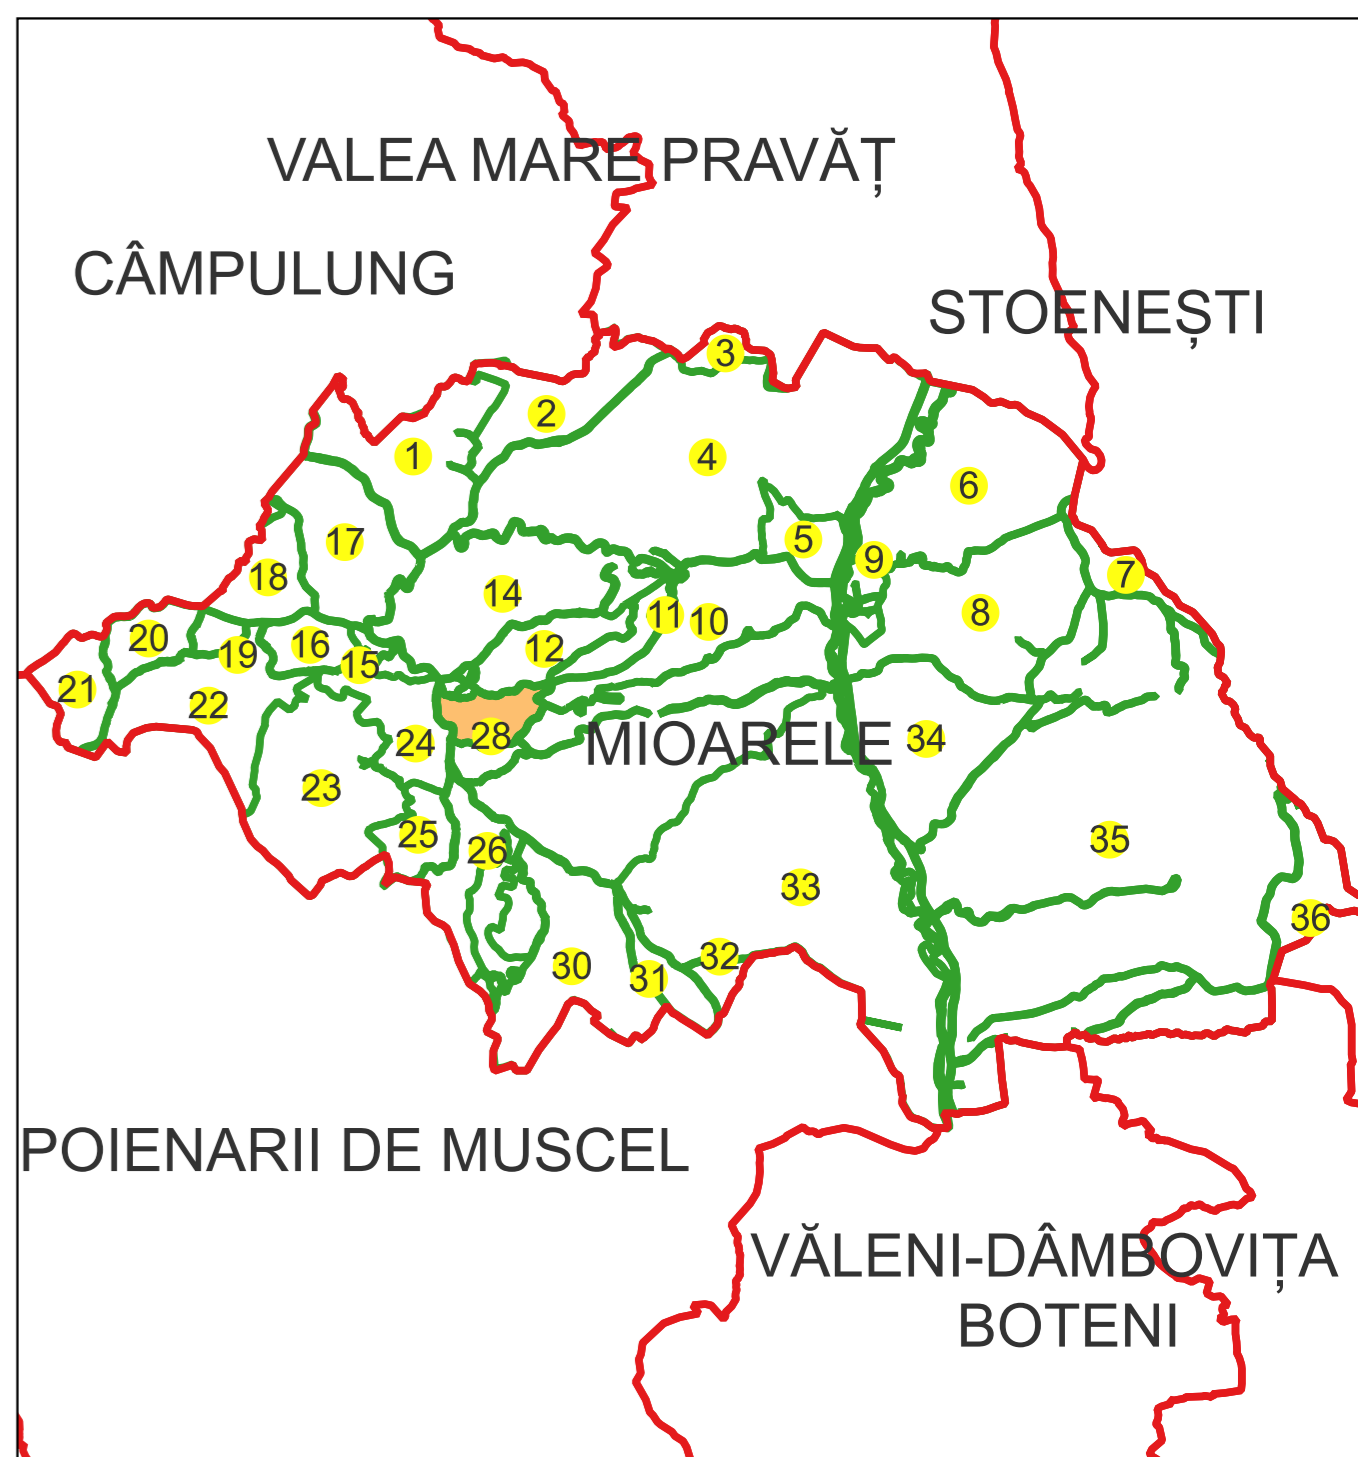

PLAN CADASTRAL

Comuna Mioarele, jud. Argeș, sat Mățâu

Sector cadastral nr. 28

Scara 1:1000

Sistem de proiecție: Stereografic 1970

Plasa nr. 1/1

spre publicare

Legenda	
	LIMITA UAT
	LIMITA SECTOR CADASTRAL [37]
	LIMITA INTRAVILAN
	LIMITA TARLA
	LIMITA CONSTRUCTII
	LIMITA IMOBIL
	OBIECTIV DE INTERES LOCAL
	ID imobil
	Număr poștal
	Denumire Arteră
	Hidrografie
	Obiective de interes public