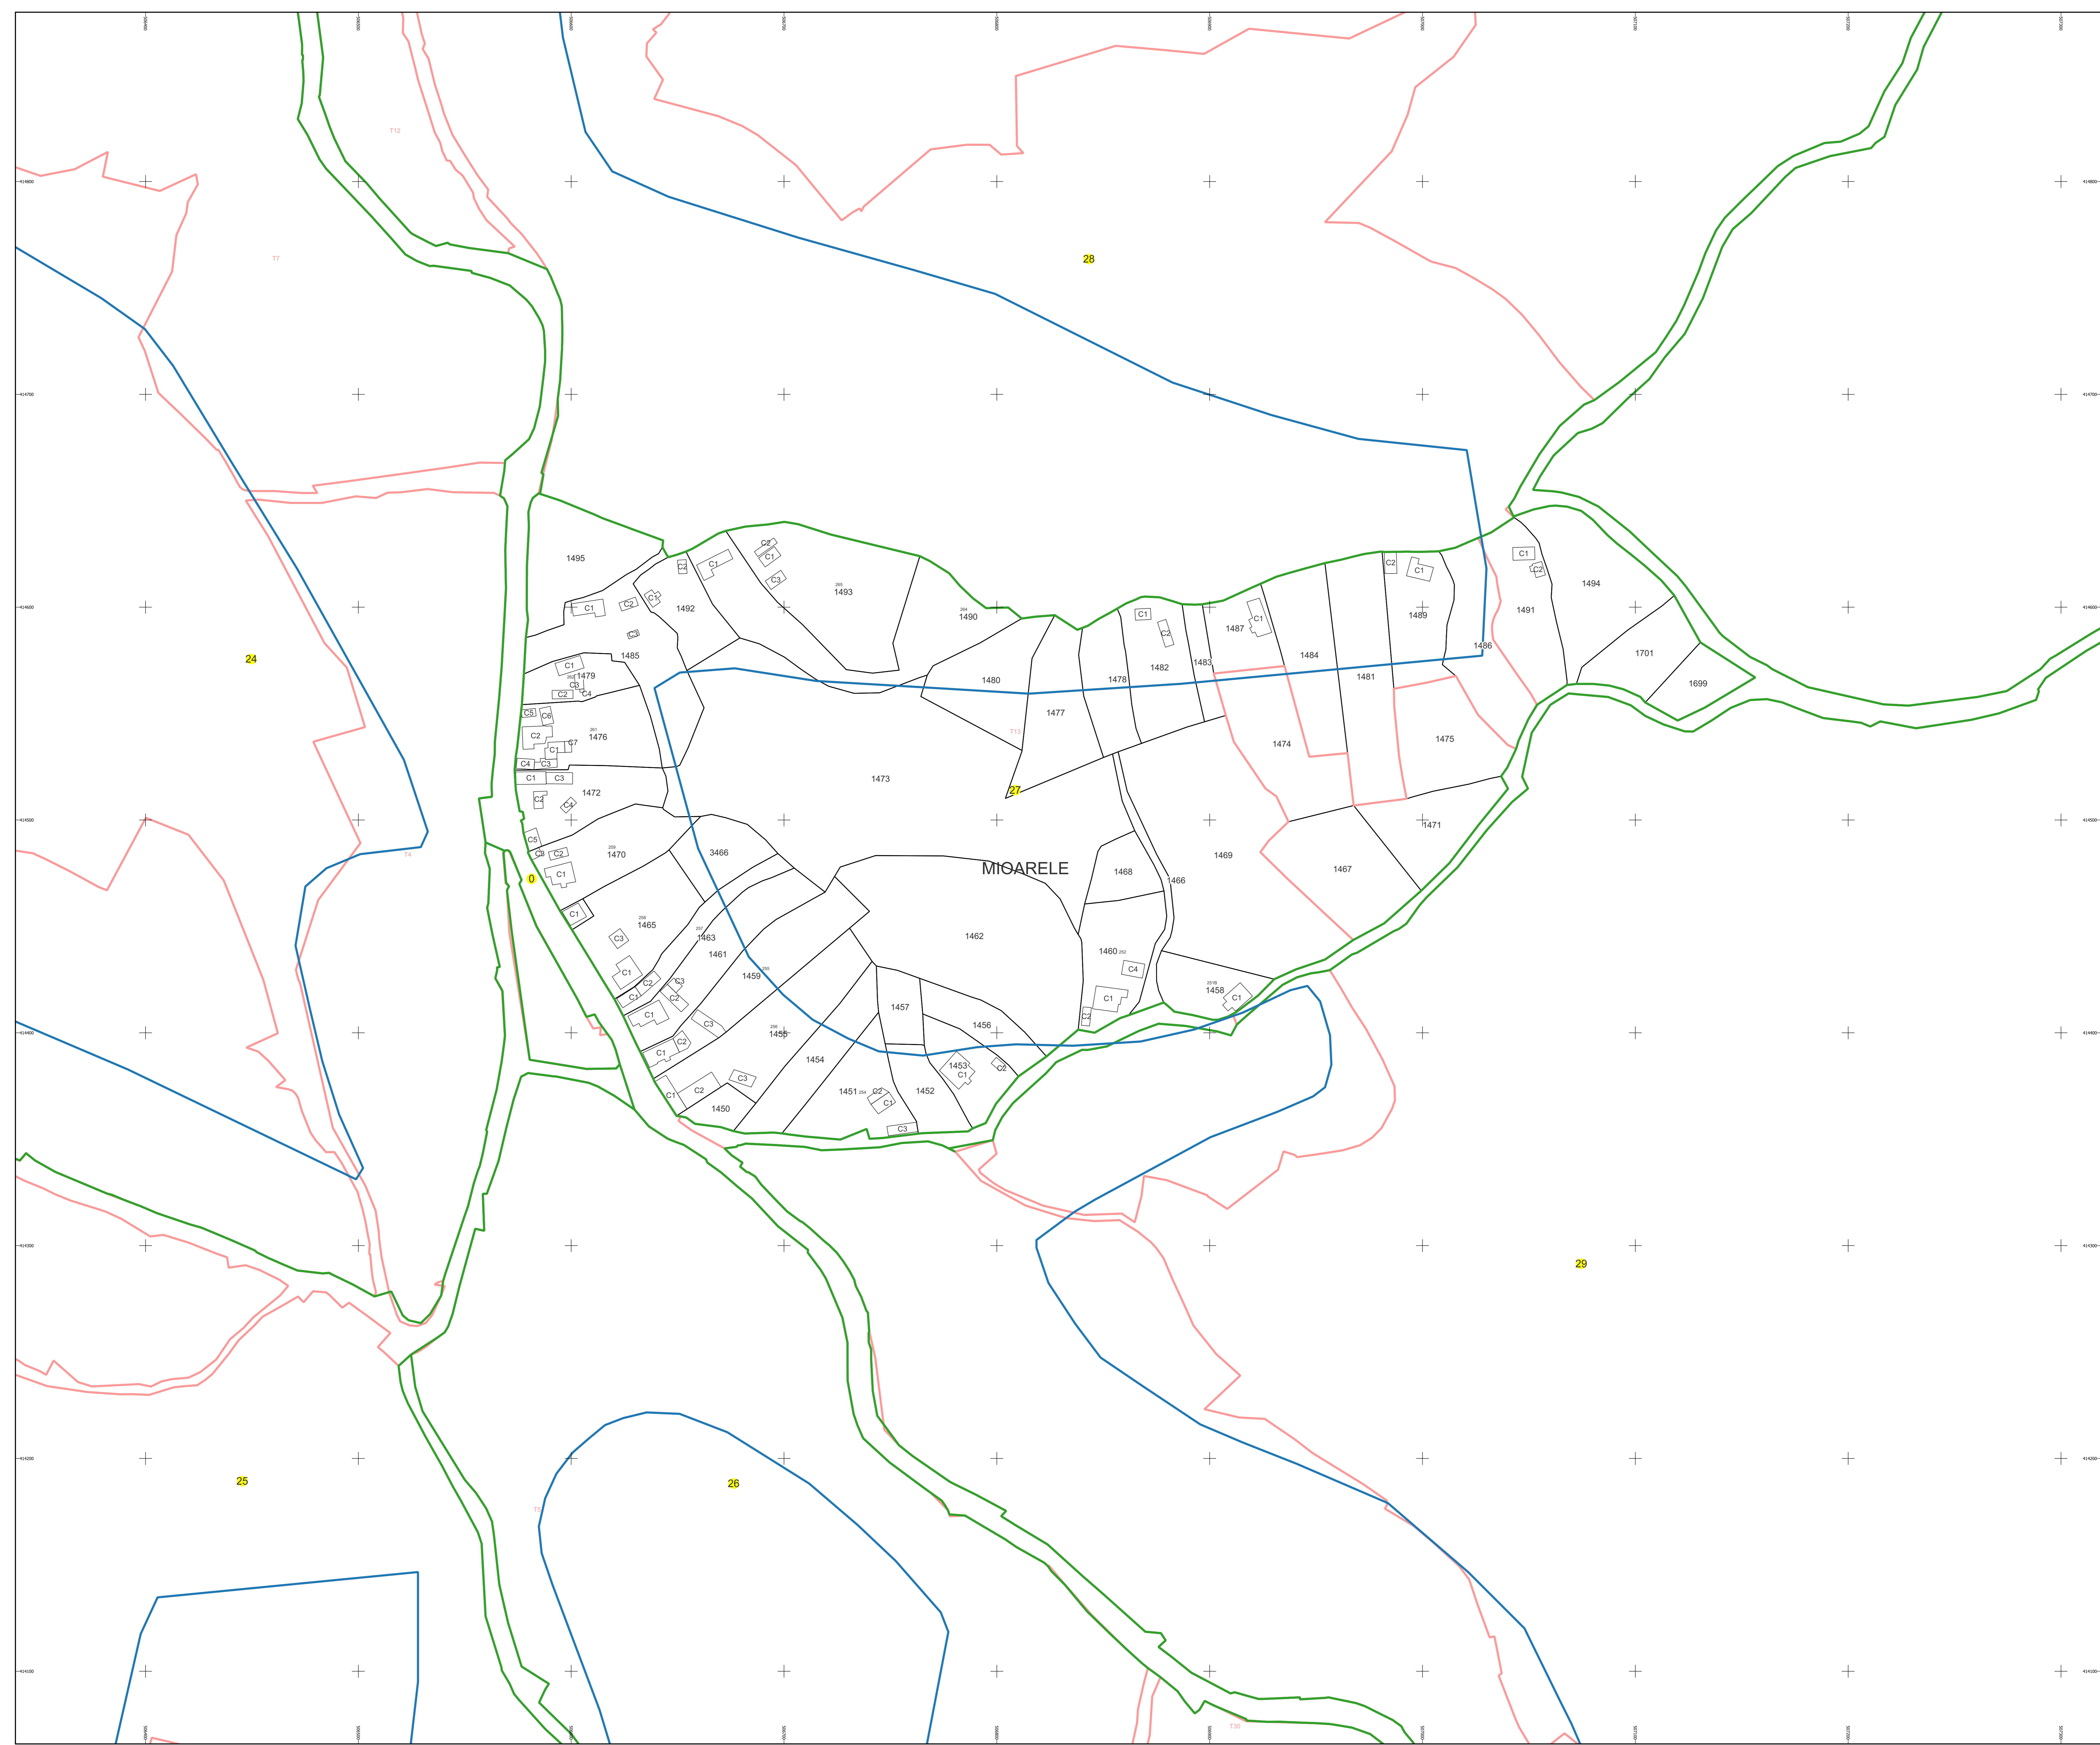

PLAN CADASTRAL

Comuna Mioarele, jud. Argeș, sat Mățâu

Sector cadastral nr. 27

Scara 1:1000

Sistem de proiecție: Stereografic 1970

Plașa nr. 1/1

spre publicare

Schema dispunerii sectoarelor cadastrale

Legenda	
	LIMITA UAT
	Denumire UAT
	LIMITA SECTOR CADASTRAL [37]
	Număr sector cadastral
	LIMITA INTRAVILAN
	Denumire intravilan
	LIMITA TARLA
	Număr tarla
	LIMITA CONSTRUCTII
	Număr corp
	LIMITA IMOBIL
	OBIECTIV DE INTERES LOCAL
	ID imobil
	Număr poștal
	Denumire Arteră
	Hidrografie
	Obiective de interes public