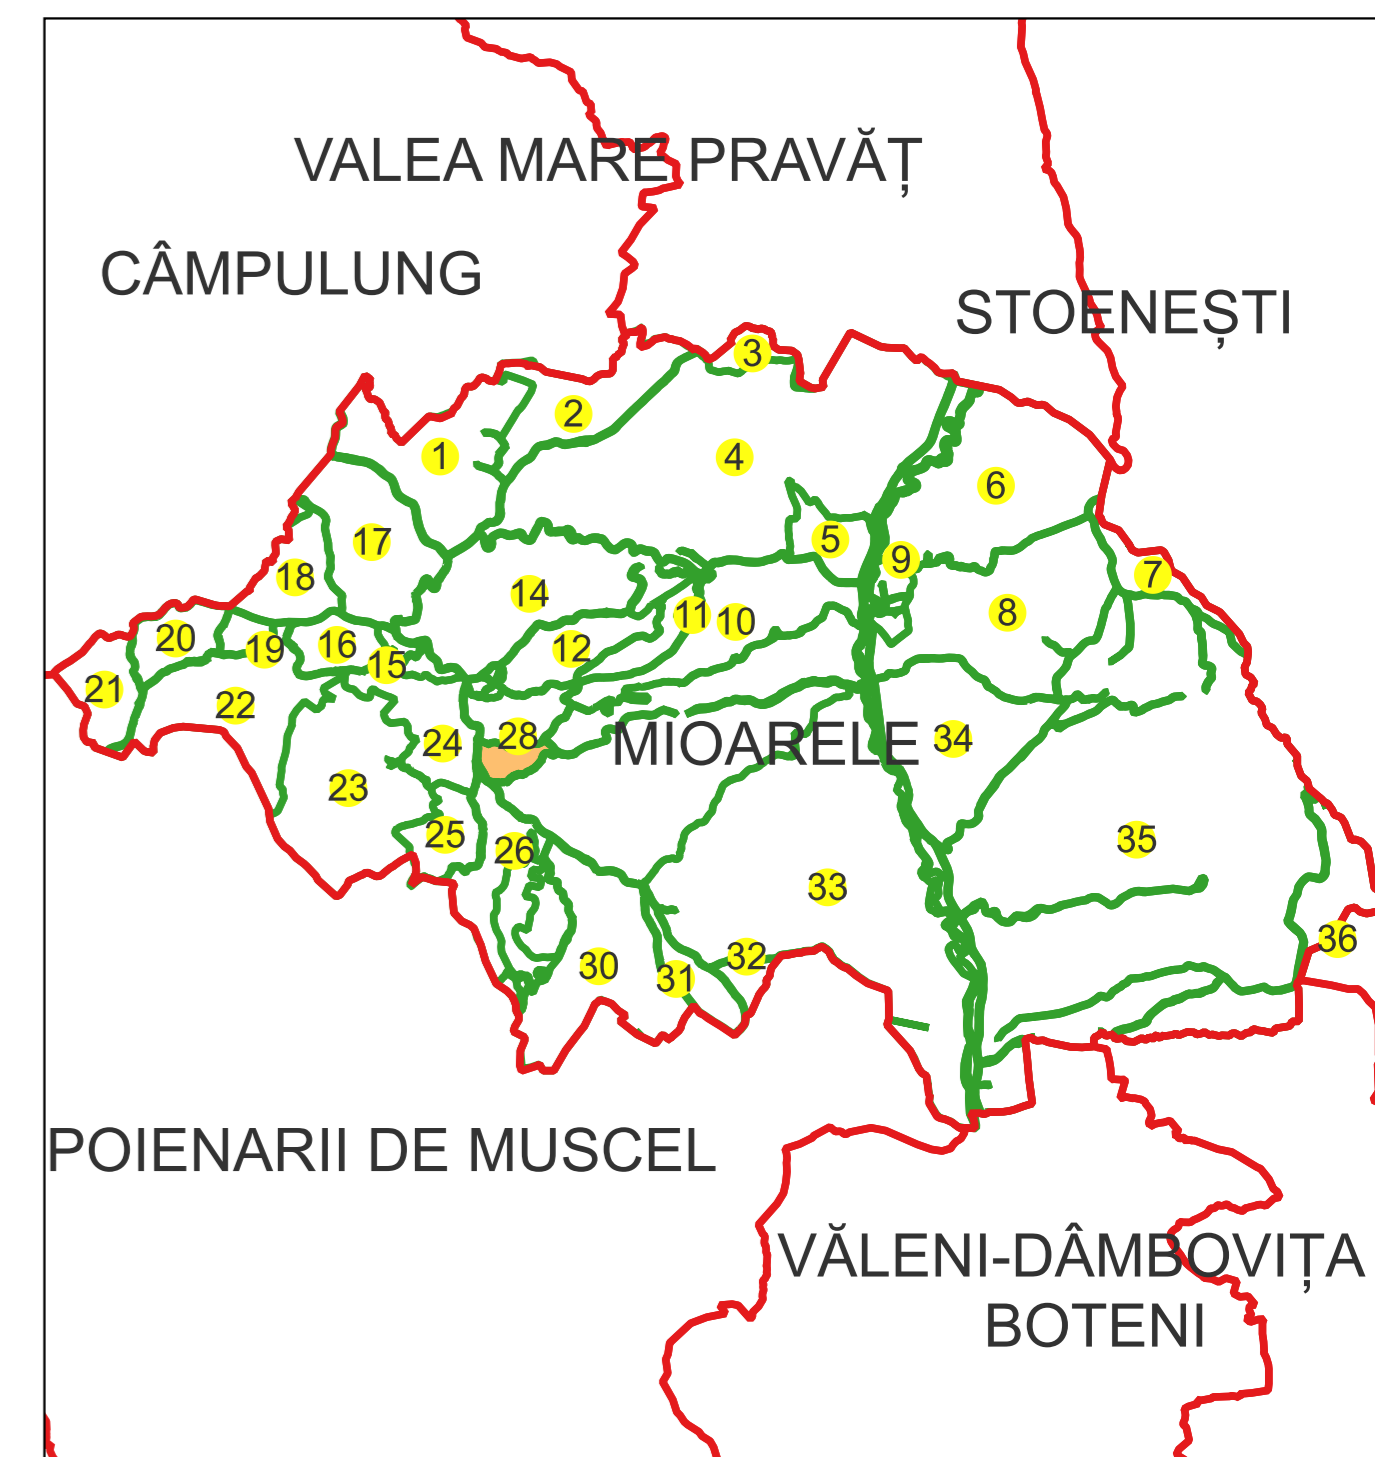

PLAN CADASTRAL

Comuna Mioarele, jud. Argeș, sat Mățâu

Sector cadastral nr. 27

Scara 1:1000

Sistem de proiecție: Stereografic 1970

Plașa nr. 1/1

spre publicare

Schema dispunerii sectoarelor cadastrale

Legenda	
	LIMITA UAT
	Denumire UAT
	LIMITA SECTOR CADASTRAL [37]
	Număr sector cadastral
	LIMITA INTRAVILAN
	Denumire intravilan
	LIMITA TARLA
	Număr tarla
	LIMITA CONSTRUCTII
	Număr corp
	LIMITA IMOBIL
	OBIECTIV DE INTERES LOCAL
	ID imobil
	Număr poștal
	Denumire Arteră
	Hidrografie
	Obiective de interes public