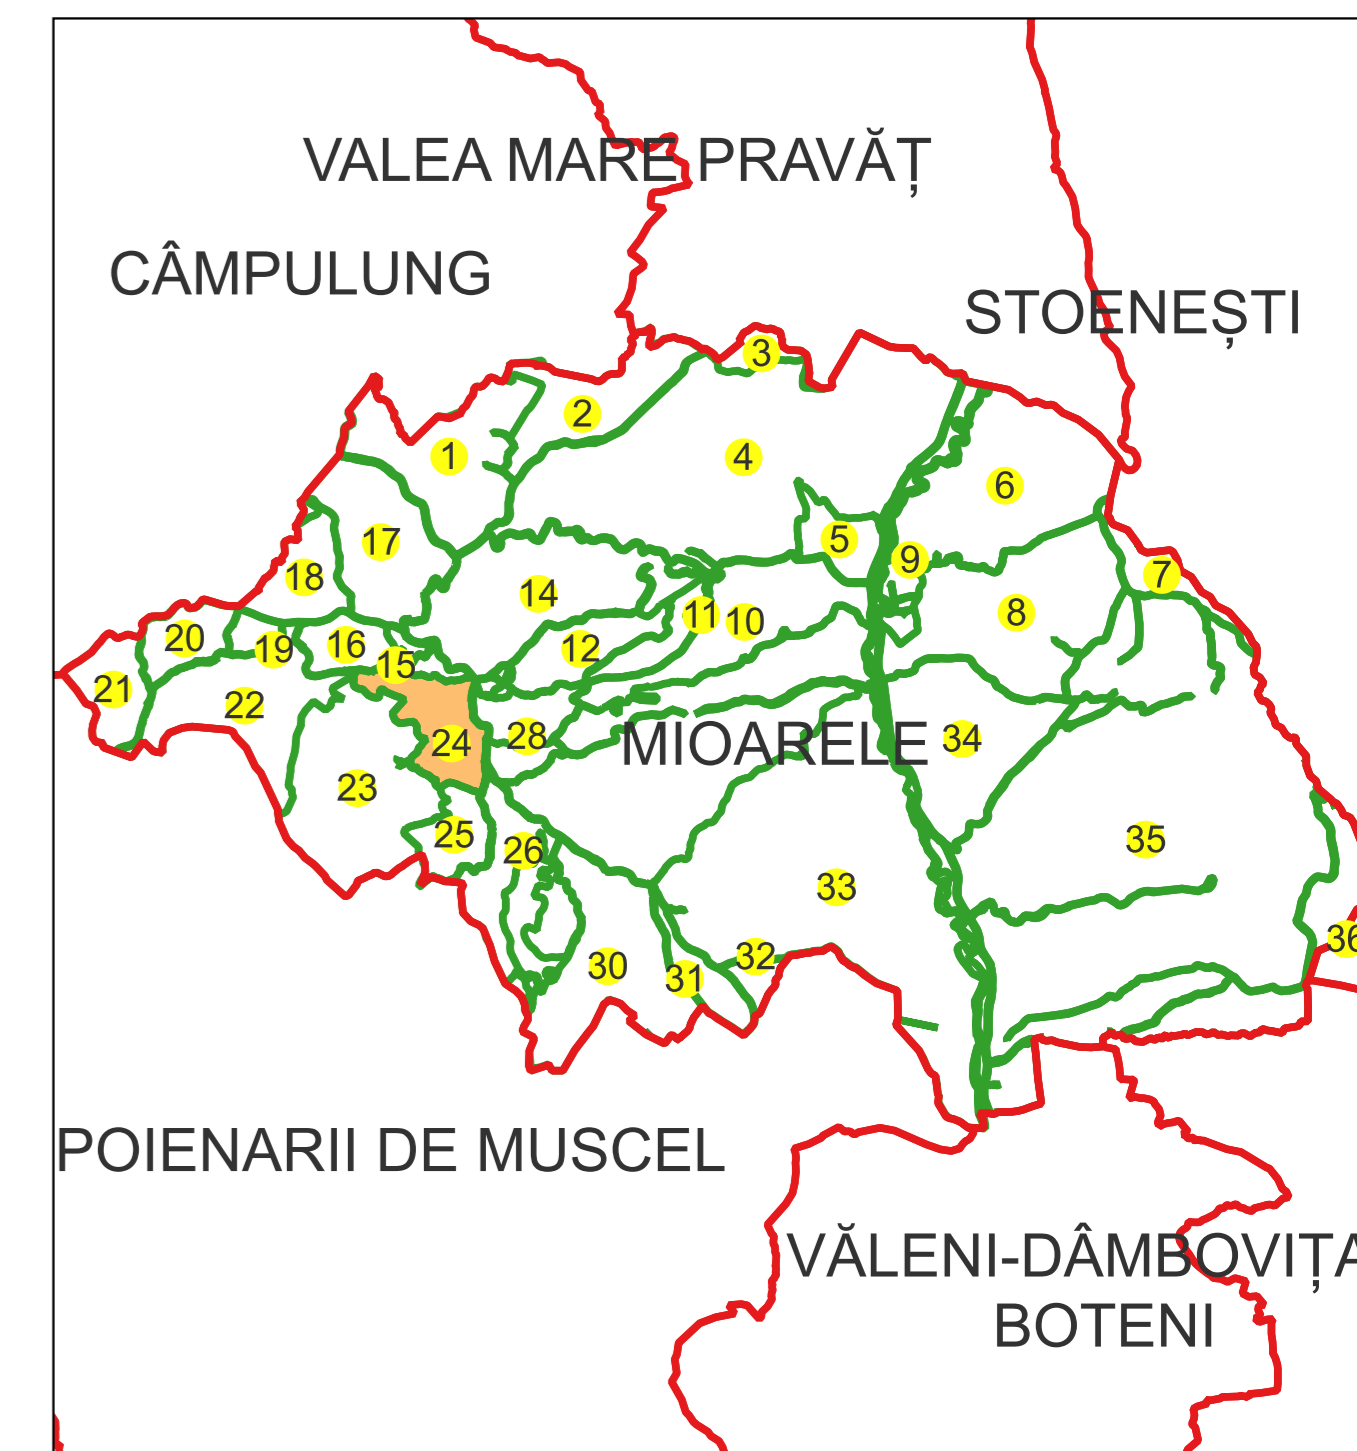

PLAN CADASTRAL

Comuna Mioarele, jud. Argeș, sat Mățâu

Sector cadastral nr. 24

Scara 1:1000

Sistem de proiecție: Stereografic 1970

Planșa nr. 2/4

spre publicare

Schema disponerii sectoarelor cadastrale