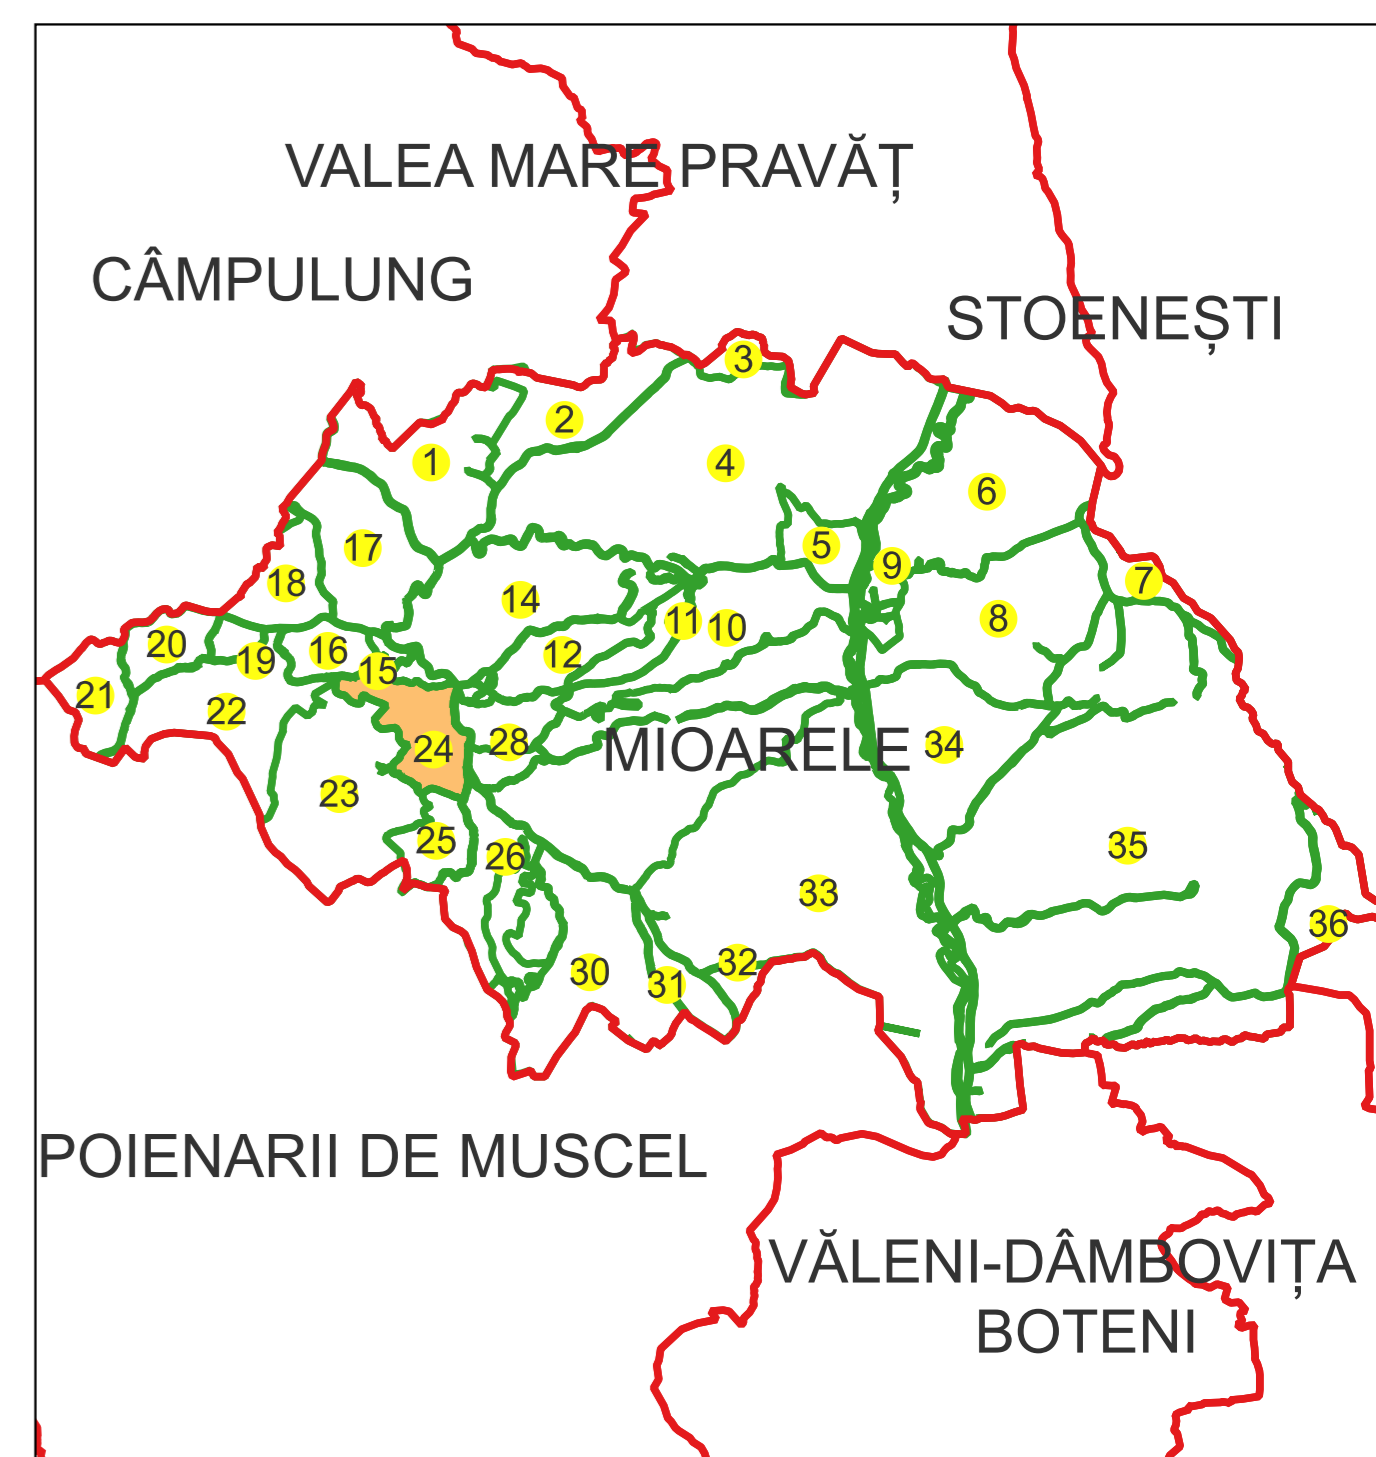

PLAN CADASTRAL

Comuna Mioarele, jud. Argeș, sat Mățâu

Sector cadastral nr. 24

Scara 1:1000

Sistem de proiectie: Stereografic 1970

Planșa nr. 4/4

spre publicare

Schema dispunerii sectoarelor cadastrale