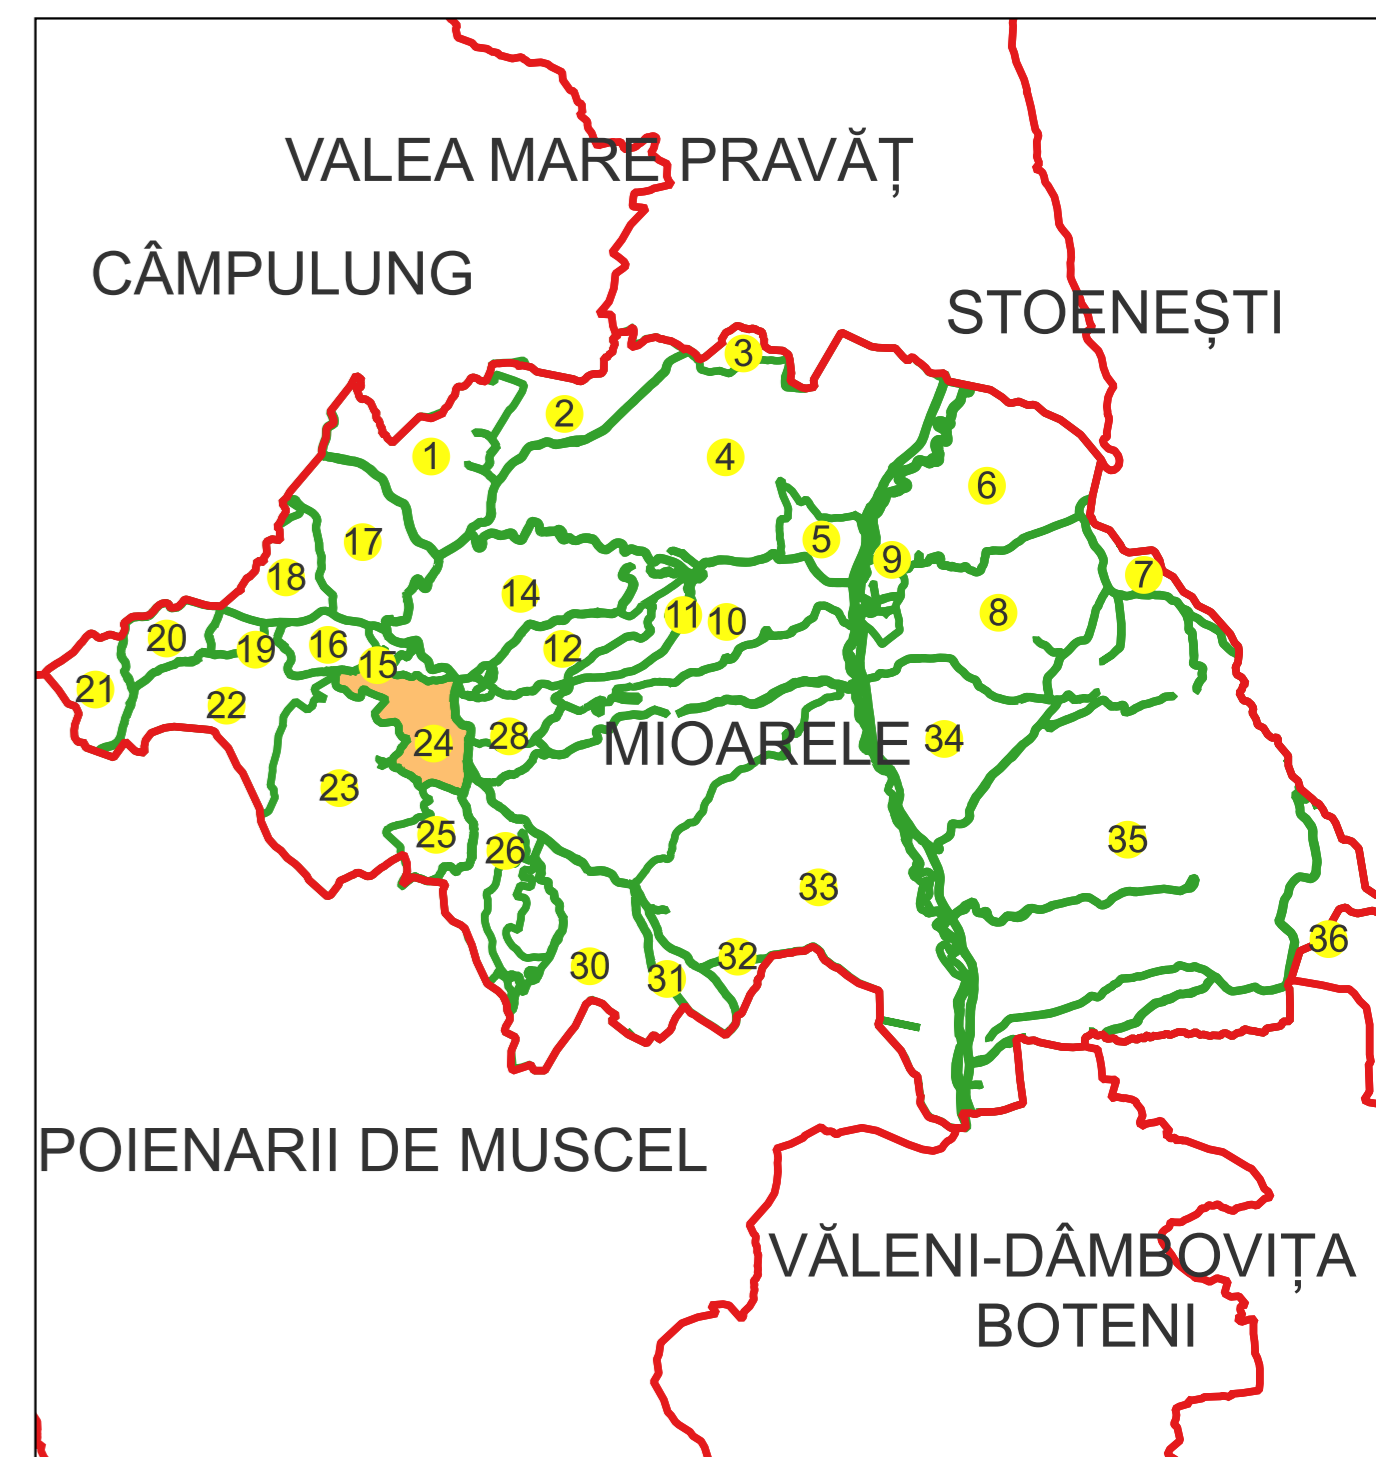

PLAN CADASTRAL

Comuna Mioarele, jud. Argeș, sat Mățâu

Sector cadastral nr. 24

Scara 1:1000

Sistem de proiectie: Stereografic 1970

Planșa nr. 1/4

spre publicare

Schema dispunerii sectoarelor cadastrale